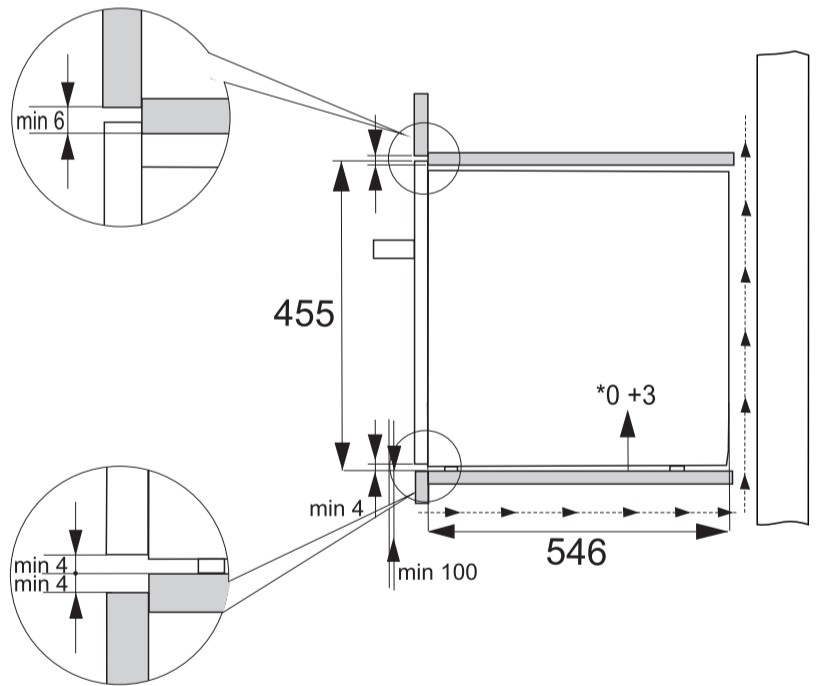

un (08-22)
875039

220 - 240 V 50/60 Hz