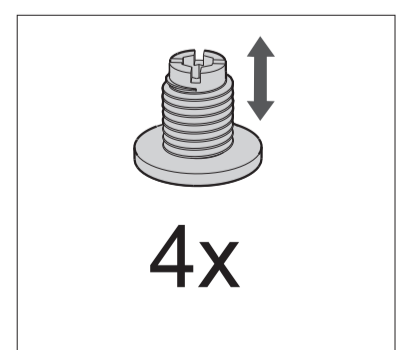

un (08-22)
875039

220 - 240 V 50/60 Hz