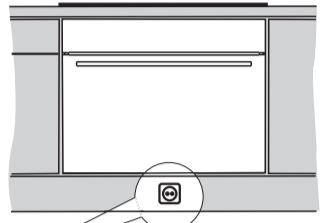

un (08-22)
875039

220 - 240 V 50/60 Hz