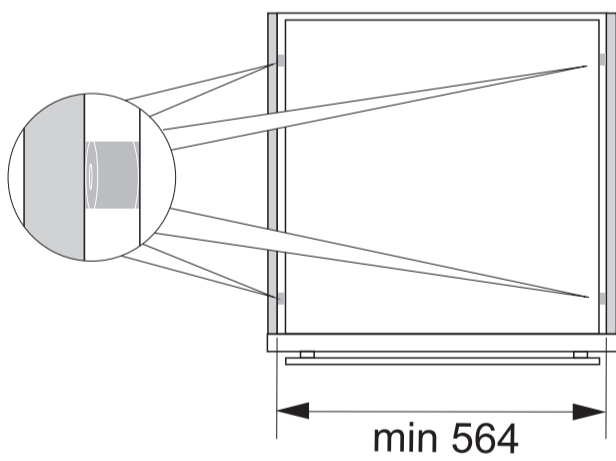

un (08-22)
875039

220 - 240 V 50/60 Hz