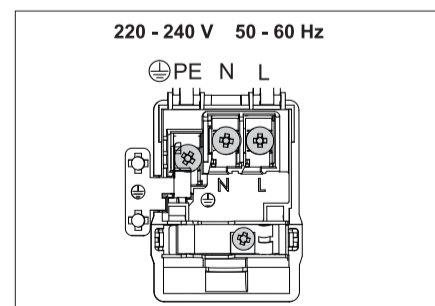

843682 un (01-22)

CABLE

| | | |
|-----|-------------|-----------------|
| TYP | BO3xxxCxx-x | H05VV-F 3G1,5 |
| | BO3xxxLxx-x | |
| | BO3xxxNxx-x | H05V2V2-F 3G1,5 |
| | BO3xxxMxx-x | |
| | BO3xxxLxx-x | |