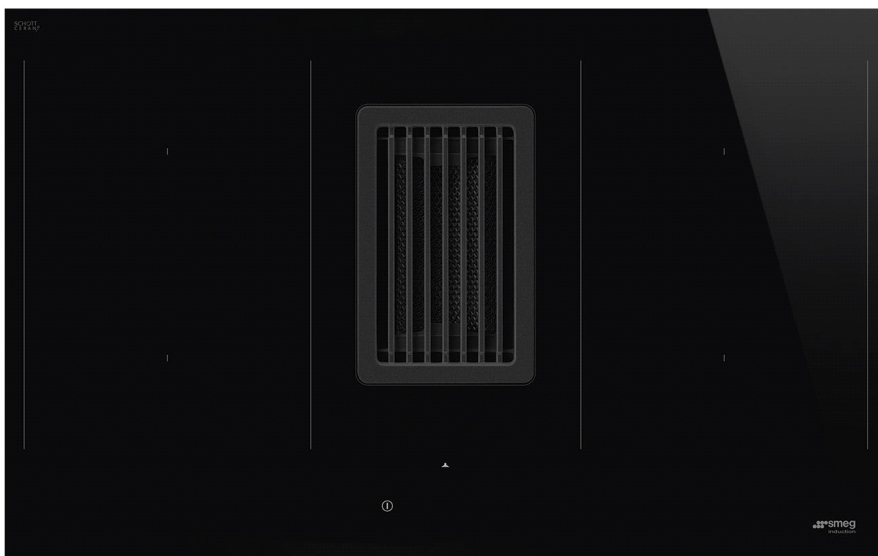

HOBD482D

НОВИНКИ

Индукционная варочная панель со встроенной вытяжкой, 83 см, Multizone, прямой край

EAN13: 8017709288631

ЭСТЕТИКА и УПРАВЛЕНИЕ

Черная стеклокерамика

Управление Touch control

Прямой край

ФУНКЦИОНАЛЬНОСТЬ (варочная поверхность)

4 индукционных зон приготовления

Левая - Multizone - 2,1 + 2,1 кВт (Booster 3,0 кВт), 390x210 мм

Правая - Multizone – 2,1 + 2,1 кВт (Booster 3,0 кВт), 390x210 мм

11 уровней мощности

4 таймеров окончания приготовления

Акустический сигнал окончания приготовления

Опция Пауза

Индикация оставшегося времени

Индикация остаточного тепла

Режим Showroom

Функция автовентиляции

БЕЗОПАСНОСТЬ

Автоматическое выключение при пролипании жидкости

Автоматическое выключение при перегреве

Блокировка управления

ФУНКЦИИ/ ОПЦИИ (вытяжка)

Максимальная производительность: 700 м³/ч

8 регулировок мощности

2 варианта интенсивного режима

Функция автовентиляции

Уровень шума на 1-й скорости: 51 дБ(А)

Жироулавливающие фильтры нержавеющей сталь – 1 шт.