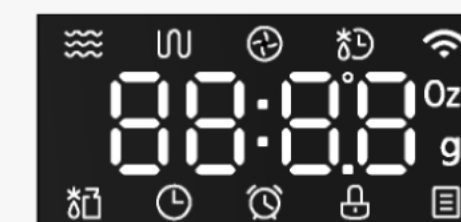

Удобное управление

Сенсорное управление и белый LED-дисплей делают использование устройства интуитивно понятным и удобным, а для открытия дверцы достаточно нажать на кнопку.

Функция блокировки панели управления обеспечит дополнительную безопасность вам и вашим детям.

no & stain

Мощность

Гриль/Комби

Разморозка

Таймер/Часы

Стоп/
Отмена

Старт/
+30 сек