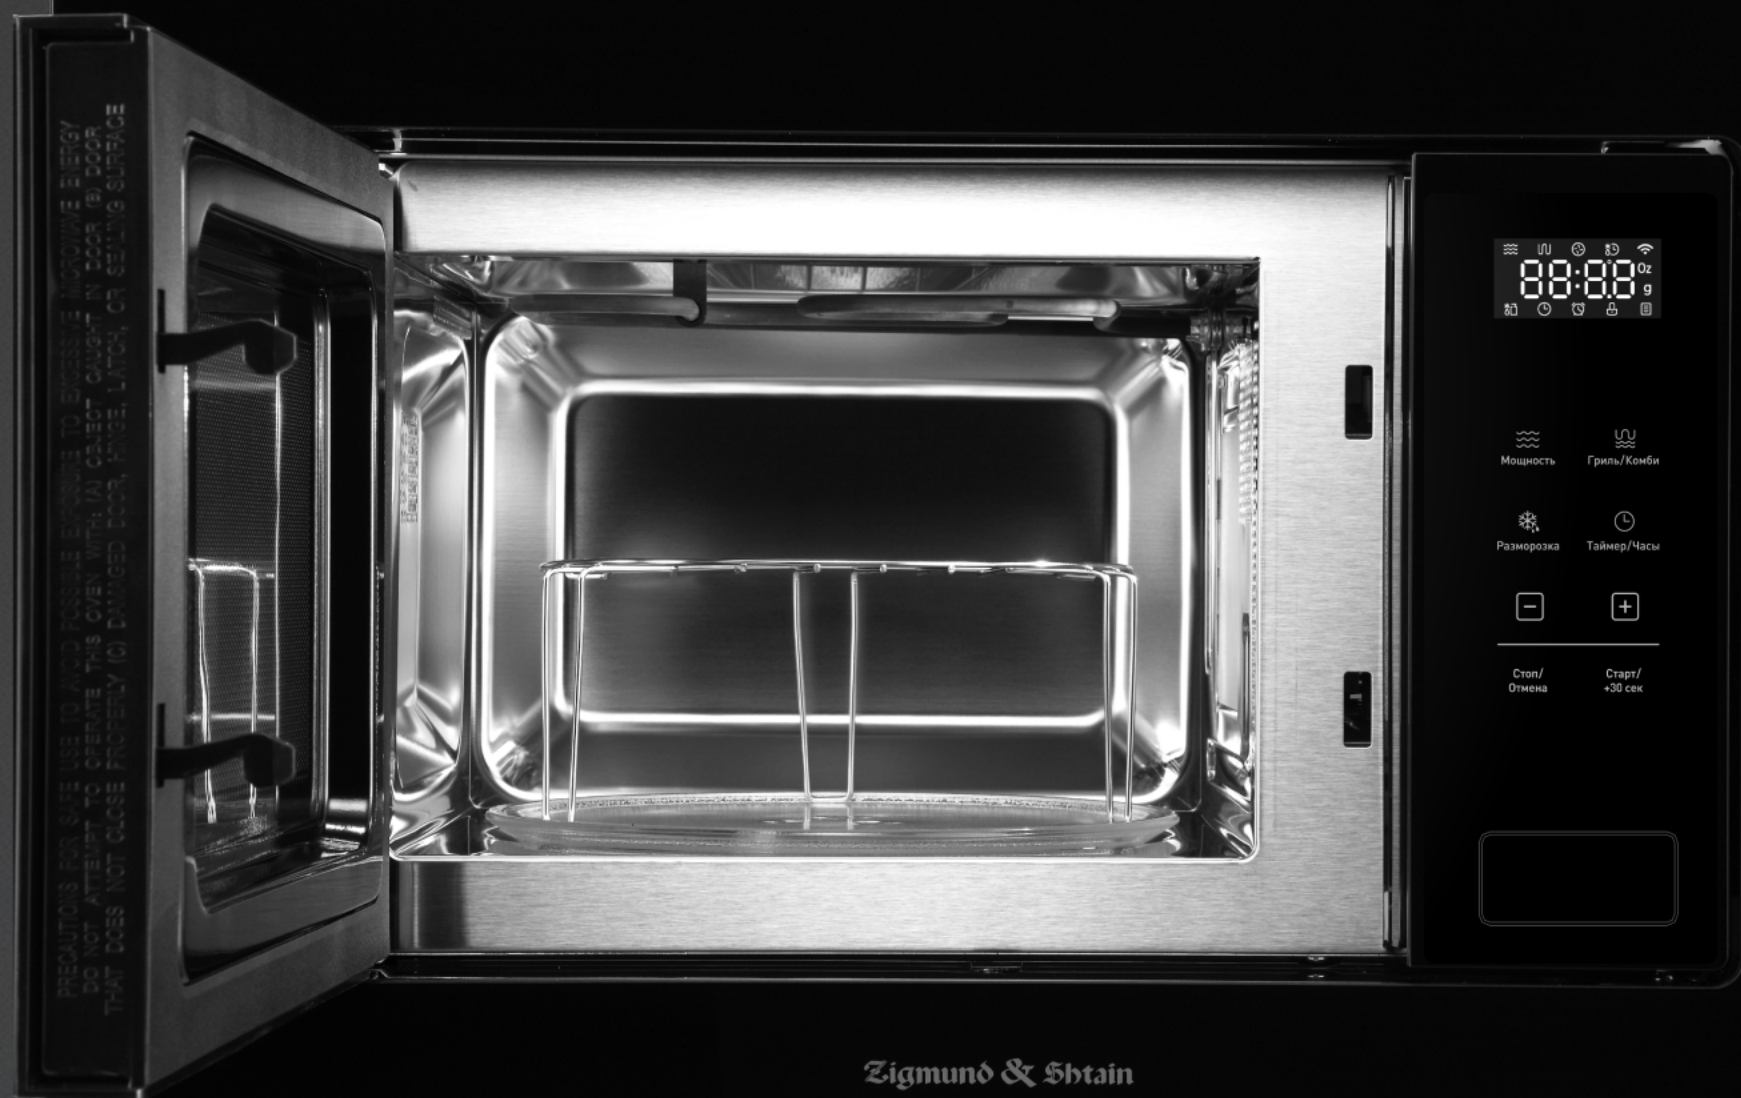

Стильный внешний вид

Камера из нержавеющей стали и фасад с глянцевой поверхностью обеспечат долговечность и простоту в уходе за микроволновой печью