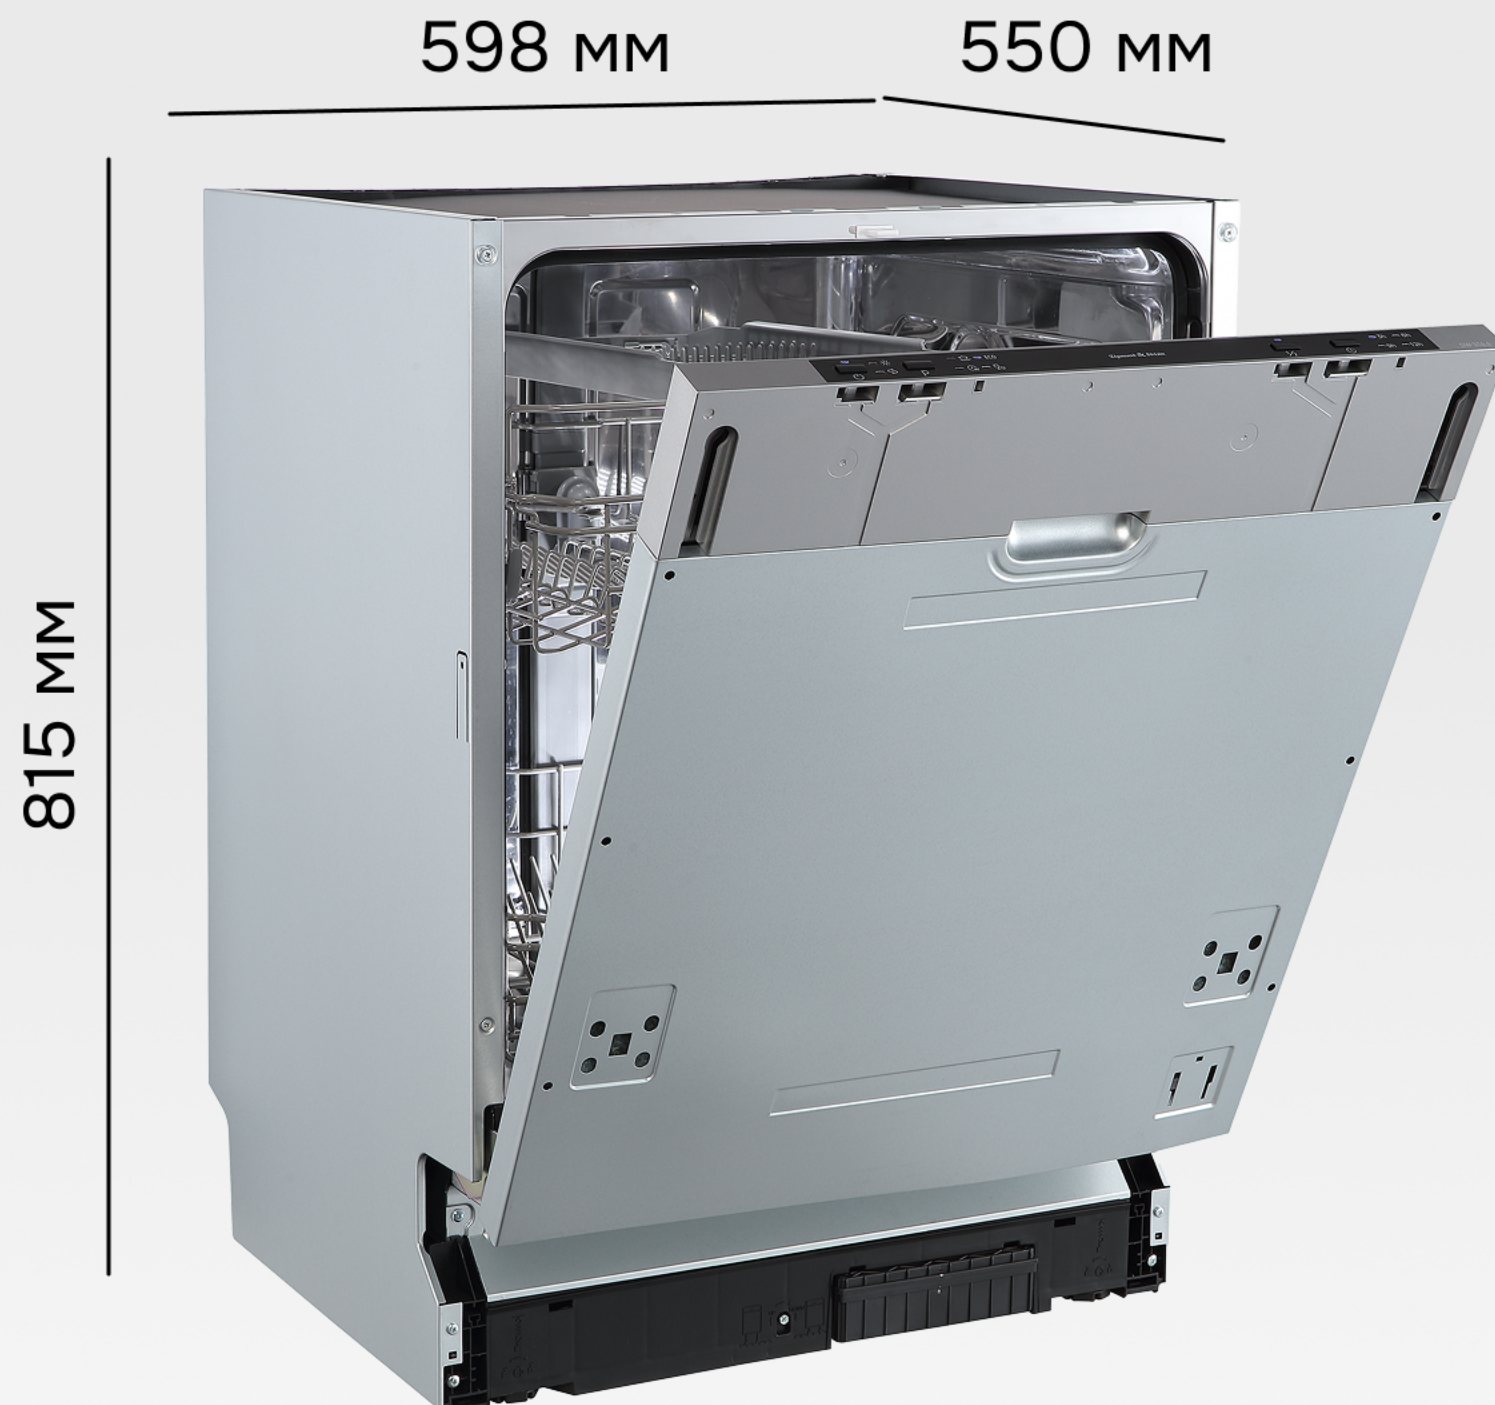

Общие параметры

Встраиваемая посудомоечная машина	DW 314.6
Тип	полноразмерная
Комплектов посуды	14
Количество корзин	2
Съемный лоток для столовых приборов	есть
Количество разбрызгивателей	3
Управление	электронное
Индикация	нехватки соли, ополаскивателя
Отложенный запуск	есть, 3/6/9/12 часов
Половинная загрузка	есть
Количество программ	4
Тип сушки	конденсационная
Класс энергопотребления	A+++
Защита от протечек	есть
Мощность	2100 Вт
Расход воды, л/цикл	11
Максимальный уровень шума, дБ	49
Фильтр	съемный трехкомпонентный