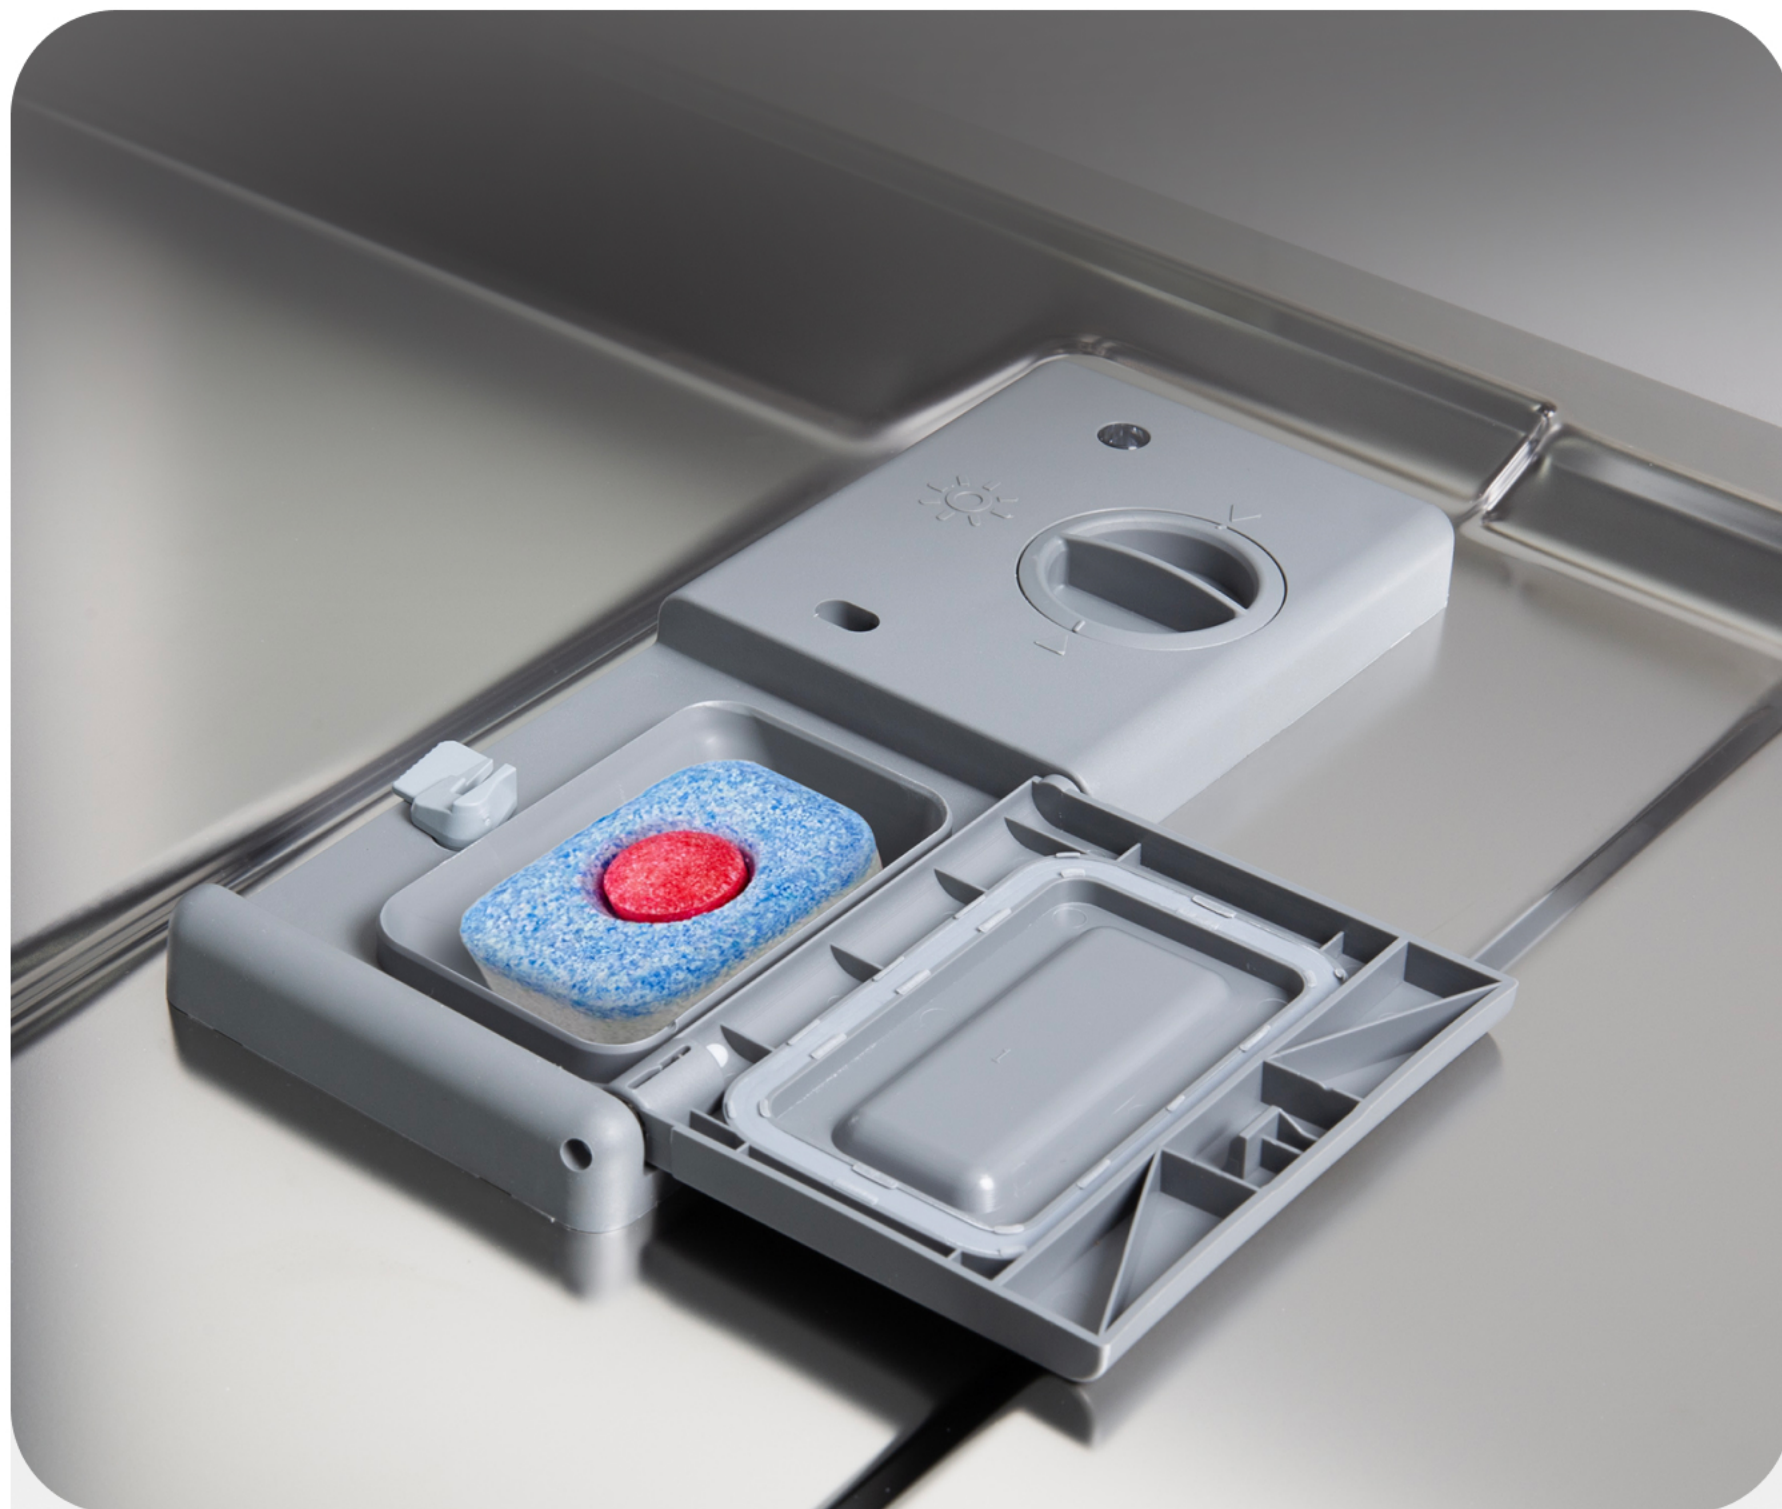

Для мытья небольшого количества посуды будет использовано меньше воды и электроэнергии.

Съемный лоток

Съемный лоток для приборов и кофейных чашек крепится к верхней корзине и свободно передвигается для более удобного расположения посуды.

Защита от протечек

Система надежно защищает вас и ваших соседей от подтопления.

В случае протечки или нарушения целостности шланга срабатывают клапаны безопасности, которые останавливают подачу воды.

3 в 1

Посудомоечная машина поддерживает использование многокомпонентных таблеток 3 в 1.

3 разбрызгивателя

3 мощных разбрызгивателя позволяют эффективно промывать даже самые сильные загрязнения.

Общие параметры