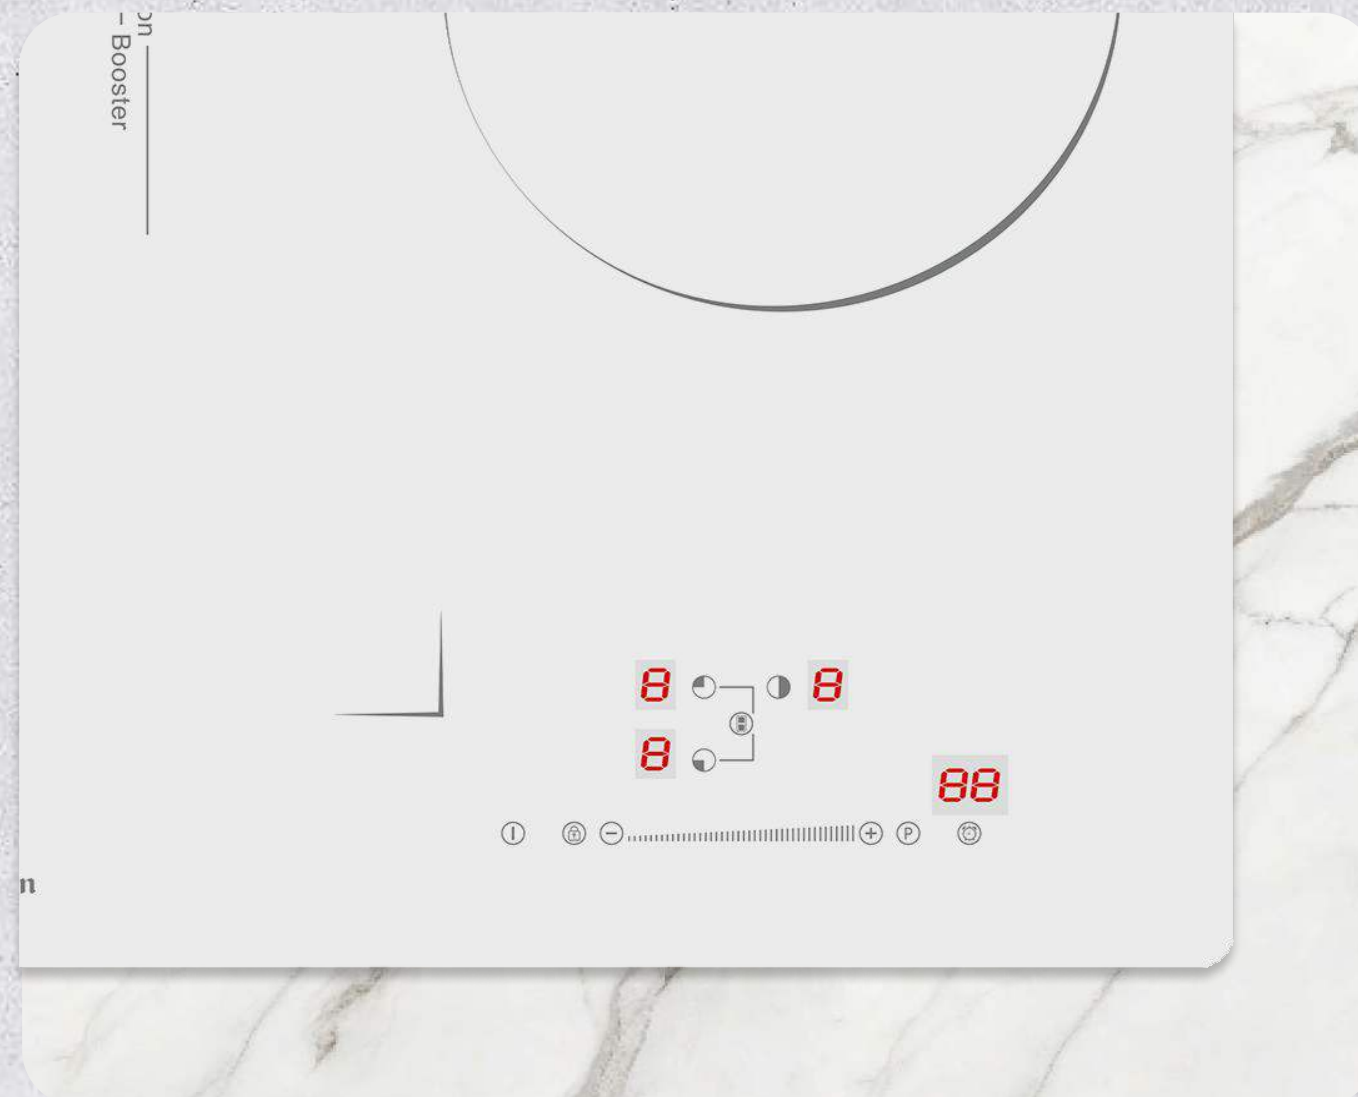

CI 49.4 W

В 3 раза
быстрее
закипание

2300 Вт
(бустер 2600 Вт)

Бустер

Увеличение мощности для
сверхбыстрого нагрева

Безупречное
управление

Благодаря сенсорному слайдеру
готовить станет еще удобнее

Подходит посуда
для индукции

Автоопределение
размера посуды