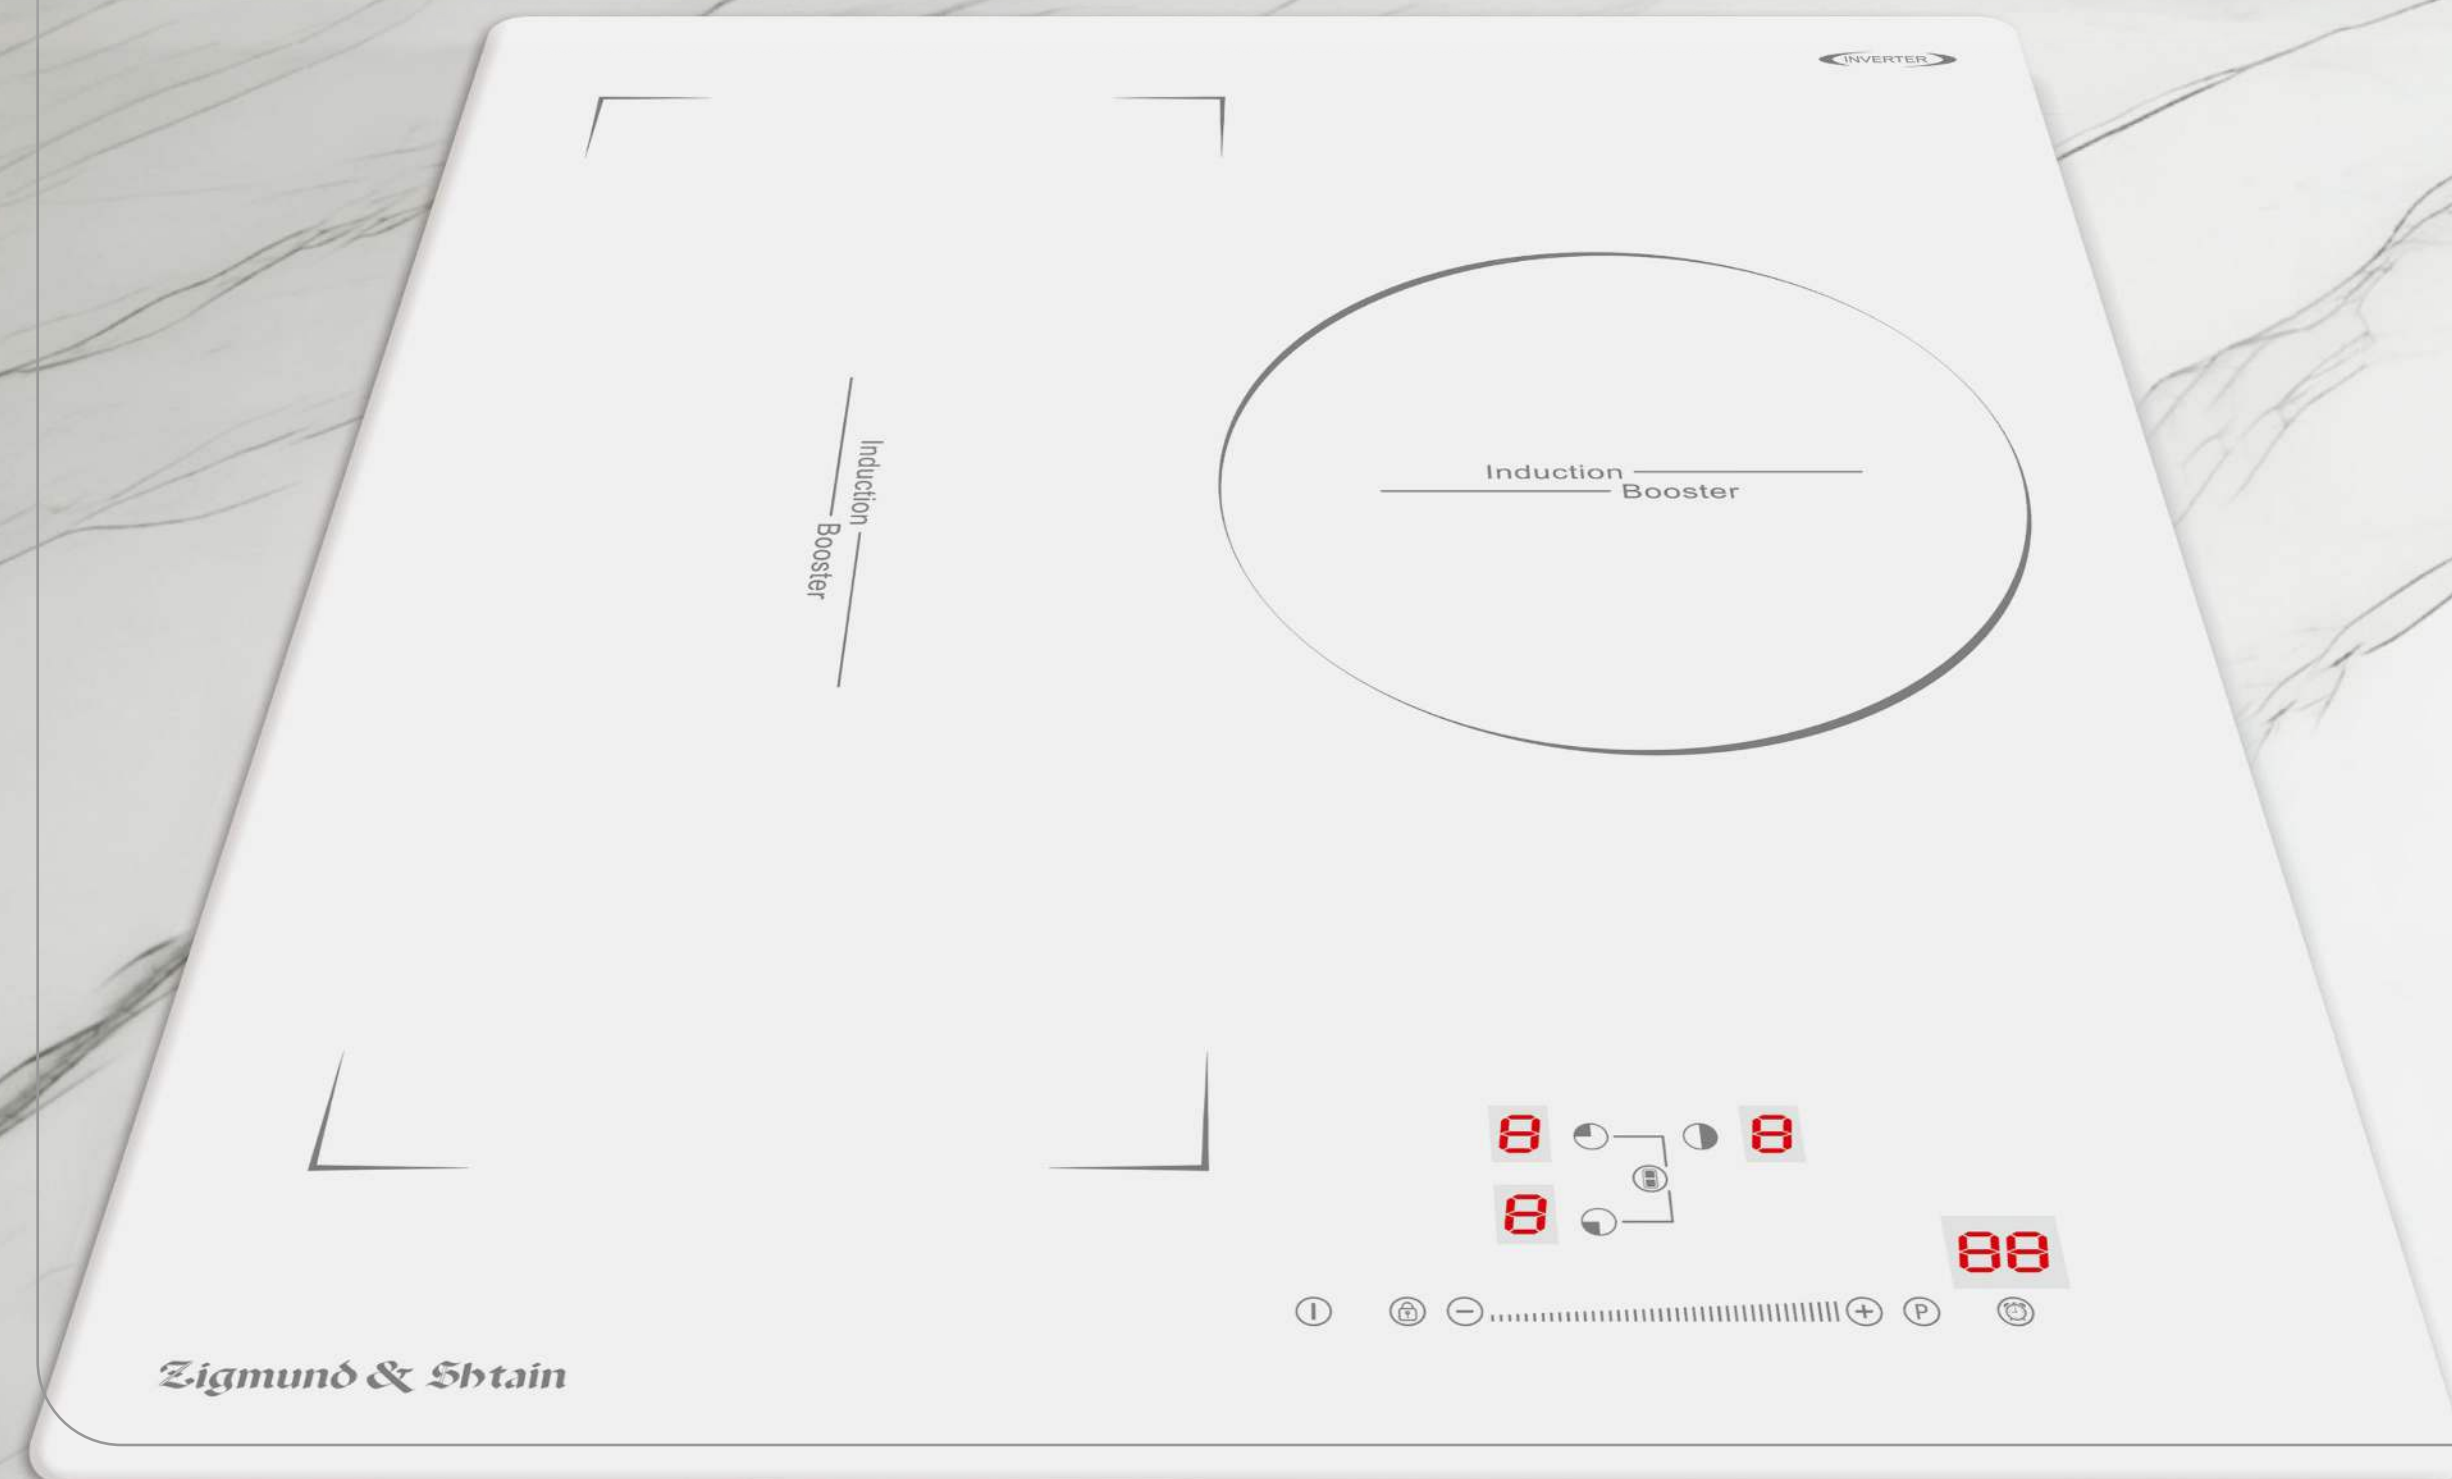

- Фронтальное сенсорное управление слайдером
- Инверторная технология нагрева
- Автоопределение размера посуды
- 9 уровней нагрева
- Таймер отключения на каждую зону
- Индикация остаточного тепла
- Блокировка клавиатуры от детей
- Автоматическая защита от перегрева
- Защитное отключение при длительном использовании