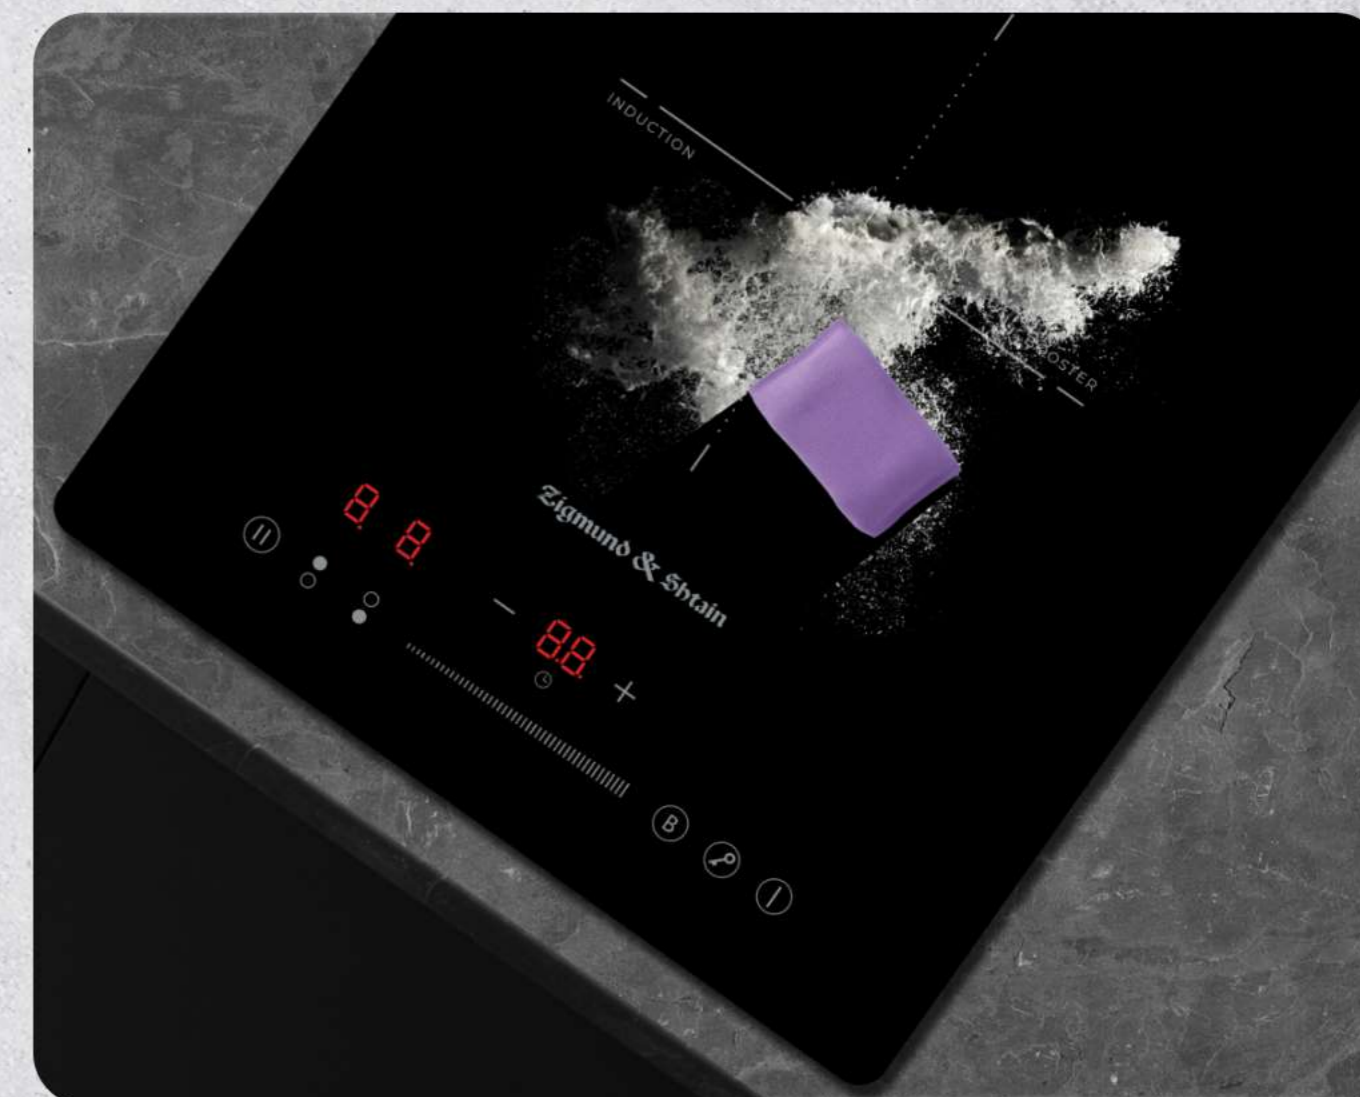

1800/2000 Вт

1300/1500 Вт

3500 Вт - общая мощность

Специальная технология нагрева в индукционной варочной панели позволяет воздействовать напрямую на дно посуды, не нагревая при этом варочную поверхность. Плита не раскаляет воздух вокруг конфорок, и благодаря своей энергоэффективности помогает готовить быстрее и экономить электроэнергию.

Функция Бустер

Кратковременное повышение мощности для сверхбыстрого нагрева. Зона нагрева автоматически возвращается на уровень 9 через 5 минут.

Безупречное управление

Благодаря сенсорному слайдеру готовить станет еще удобнее.