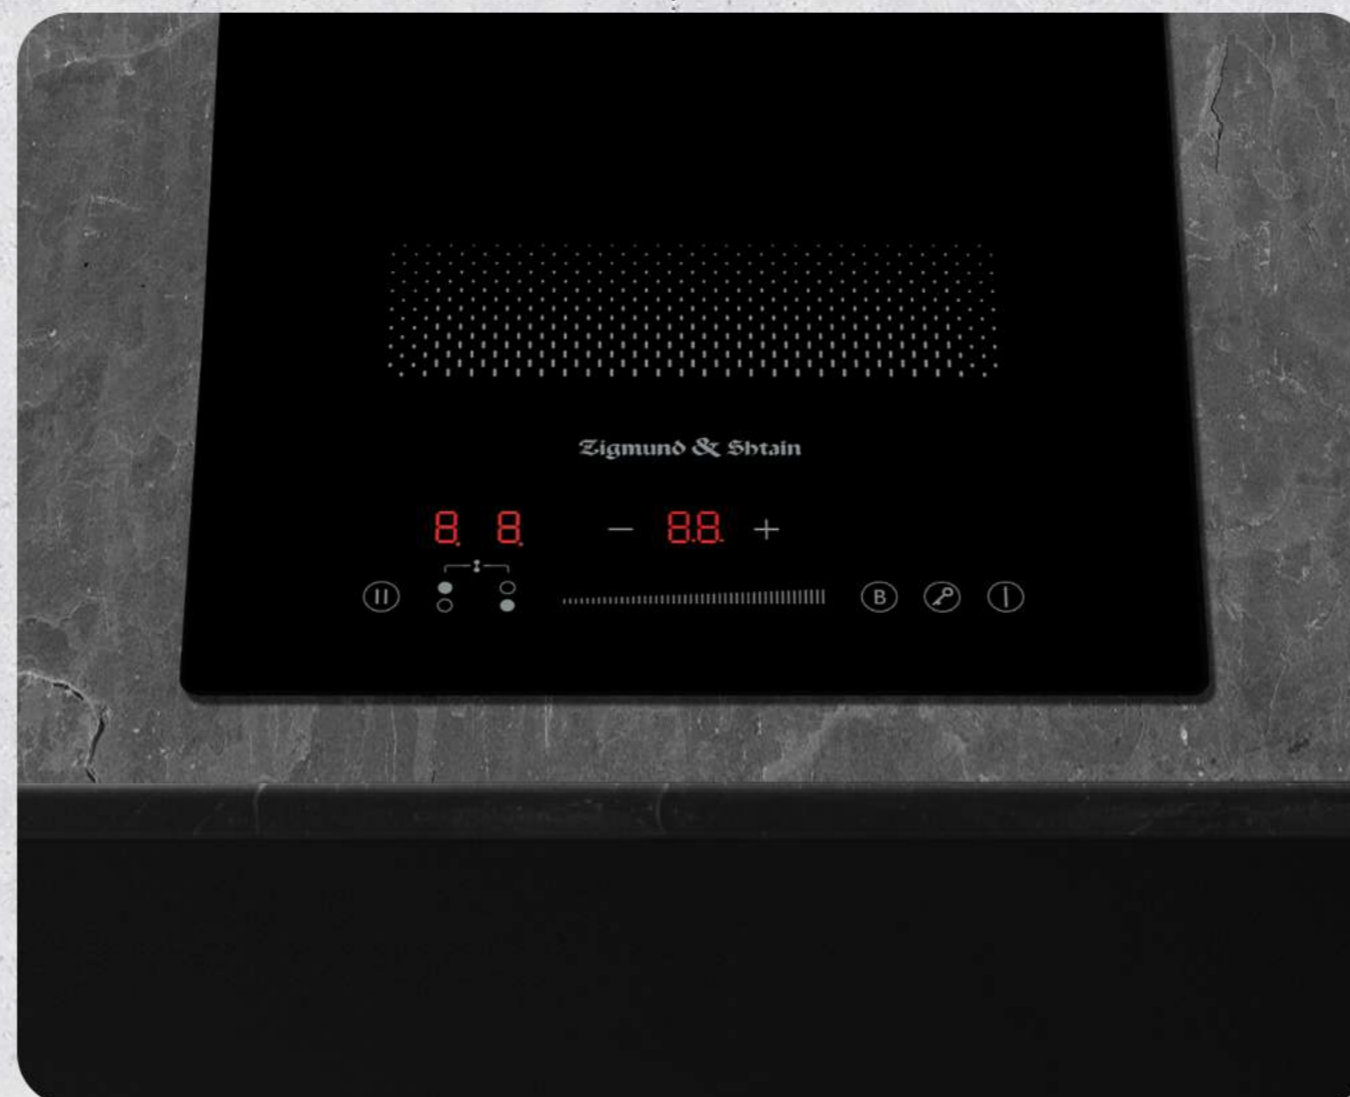

1800/2000 Вт

1800/2000 Вт

3500 Вт - общая мощность

Специальная технология нагрева в индукционной варочной панели позволяет воздействовать напрямую на дно посуды, не нагревая при этом варочную поверхность. Плита не раскаляет воздух вокруг конфорок, и благодаря своей энергоэффективности помогает готовить быстрее и экономить электроэнергию.

Zigmund & Shtain

CI 61.3 B

INVERTER 

Равномерный постоянный
нагрев

Пониженный уровень
шума

Подходит посуда для
индукции

CI 61.3 B

В 3 раза быстрее
закипание

Функция Бустер

Кратковременное повышение мощности для сверхбыстрого нагрева. Зона нагрева автоматически возвращается на уровень 9 через 5 минут.

Безупречное управление

Благодаря сенсорному слайдеру готовить станет еще удобнее

2 элемента: 180 мм, 1800/2000

Flex-зона: 180*385 мм, 3000/3500

Общая мощность: 3500 Вт

- Фронтальное сенсорное управление слайдером
- Inverter
- Бустер на каждой зоне нагрева
- Таймер отключения на каждую зону, до 99 минут
- Индикация остаточного тепла
- Блокировка клавиатуры от детей
- Автоматическая защита от перегрева, перелива
- Защитное отключение при длительном использовании
- Гарантия: 3+2