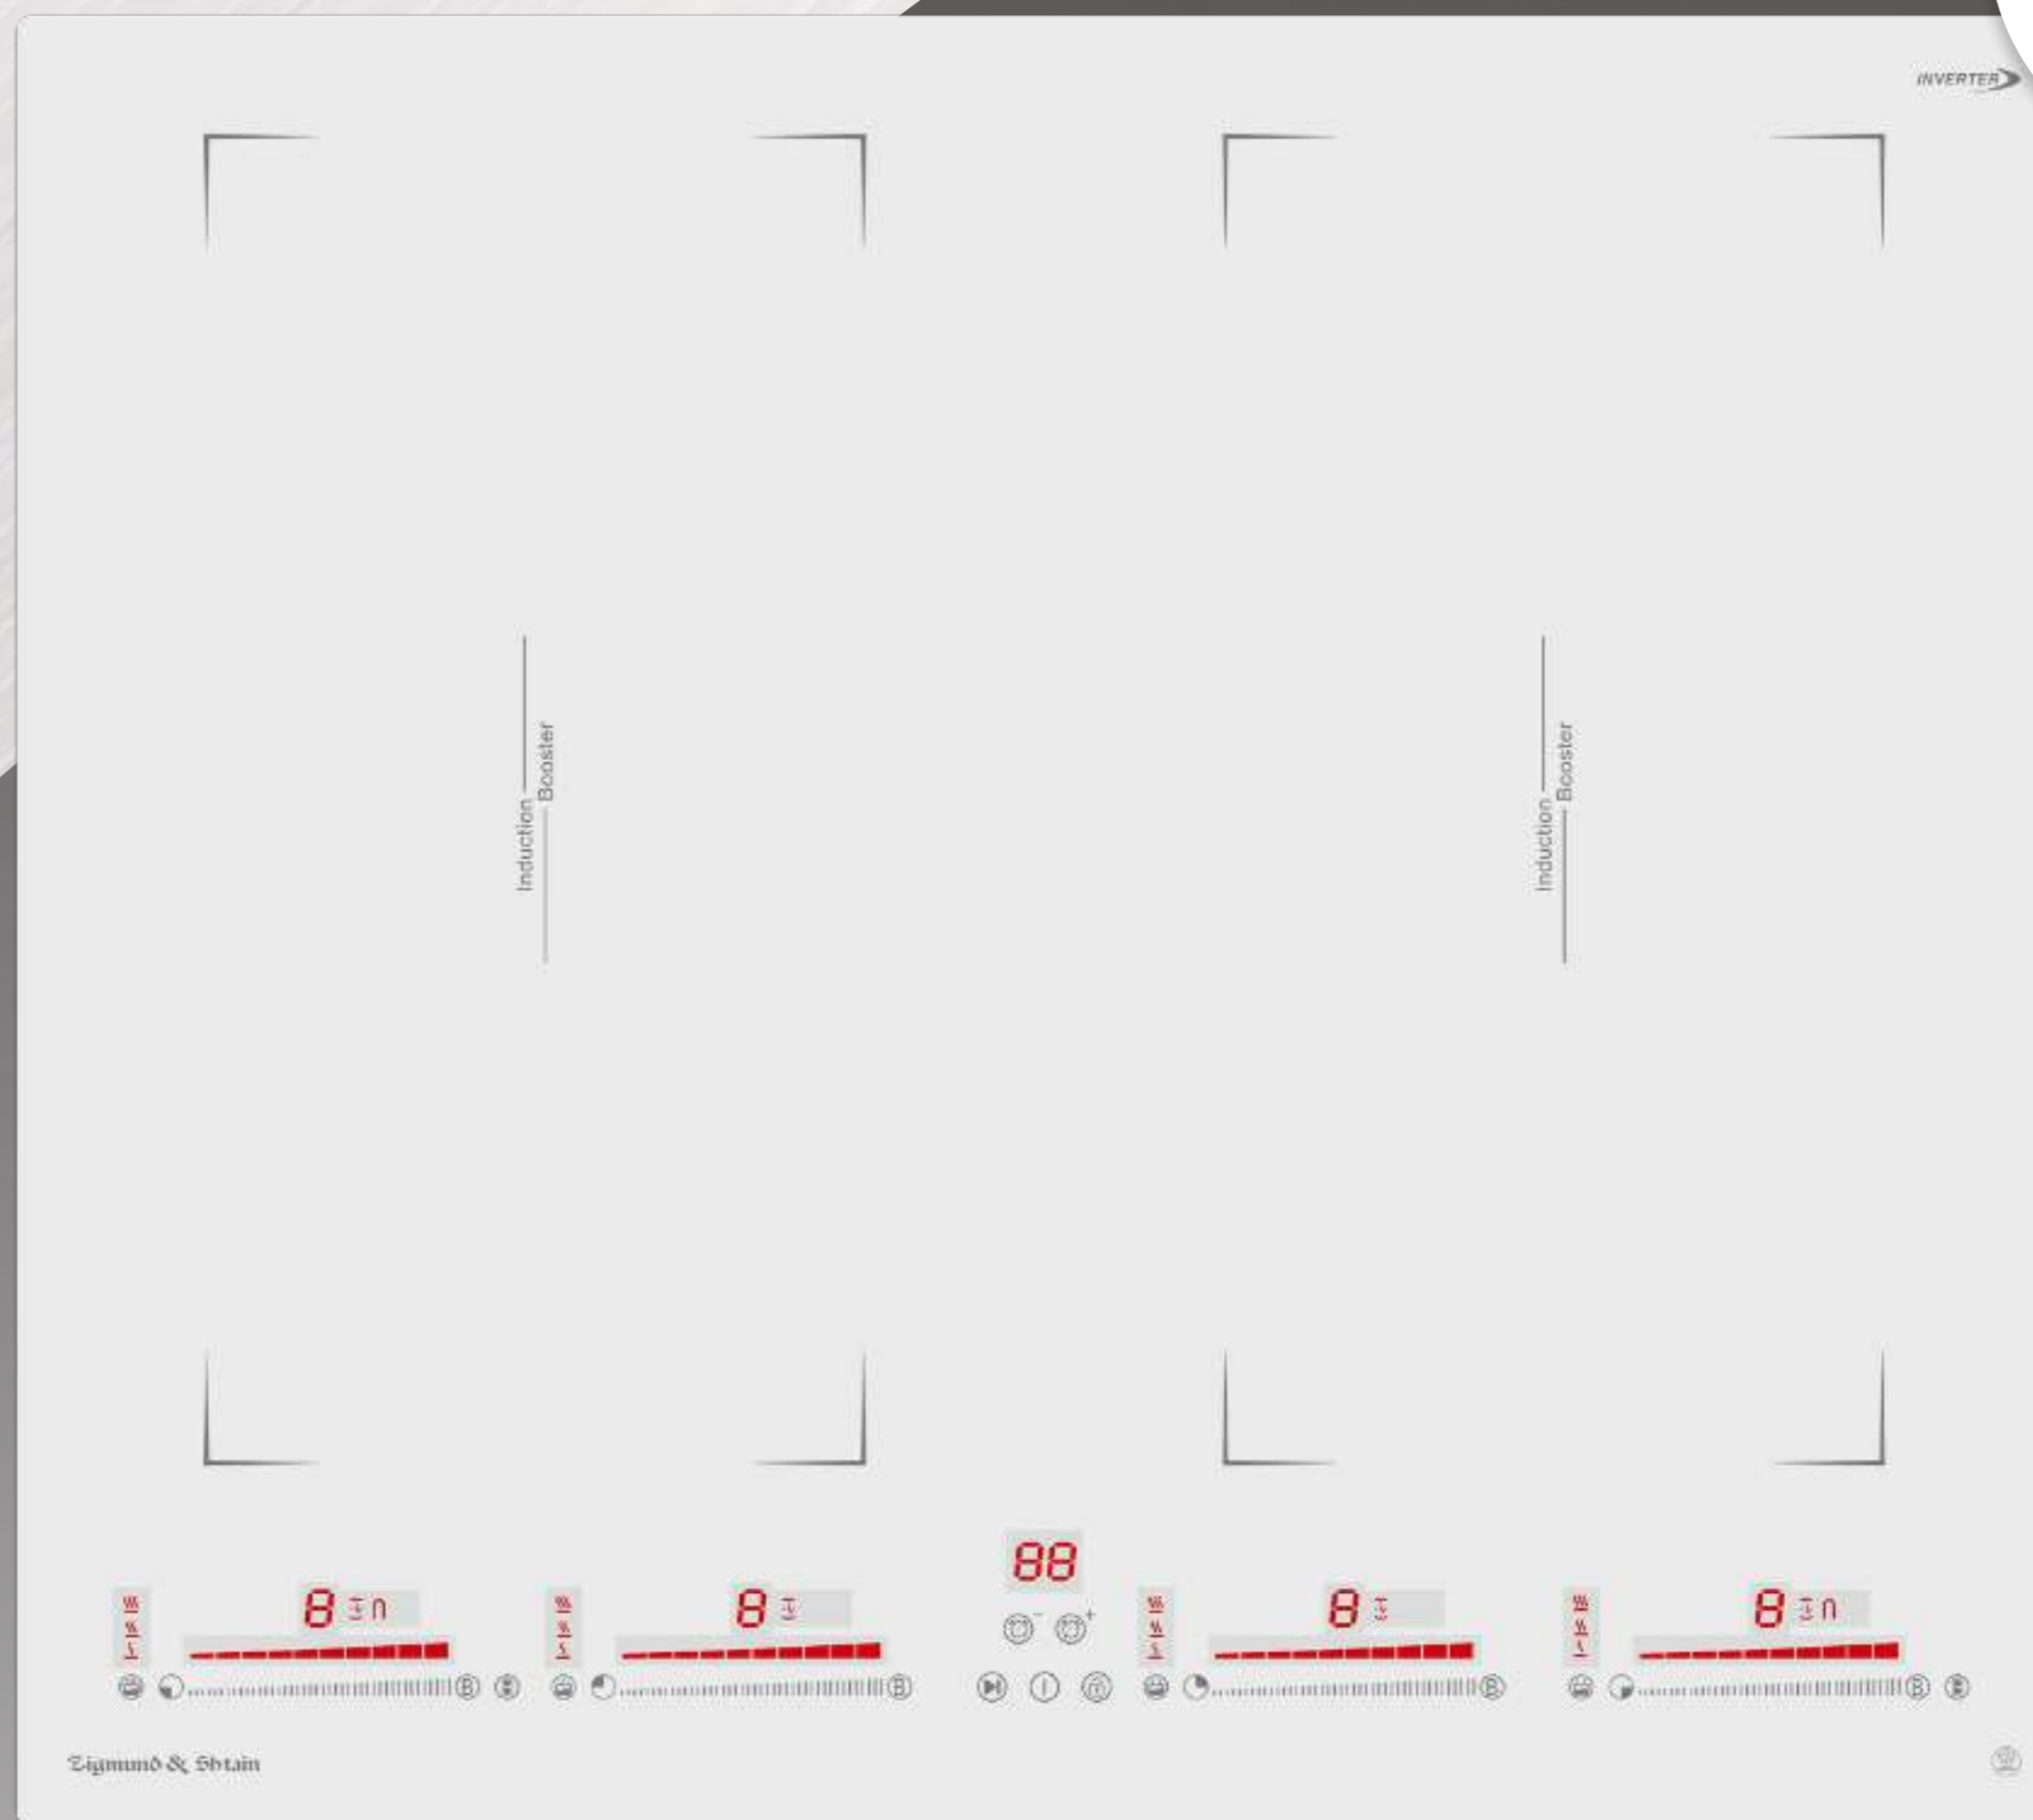

Zigmund & Shtain

Индукционная варочная панель

CI 29.6 W

INVERTER

60 см

Гарантия

5
лет

CI 29.6 W

Индикация сообщит о том, когда прикоснуться к комфорке уже безопасно, ведь в течение некоторого времени после выключения она все еще остается горячей.

Таймер отключения
на каждую зону

Таймер отключения до 99 МИНУТ на каждую зону позволяет отлучаться при готовке и не опасаться, что блюдо окажется испорченным, если вы забудете вовремя выключить технику.

Размеры и схема встраивания

CI 29.6 W

59 CM

52 CM