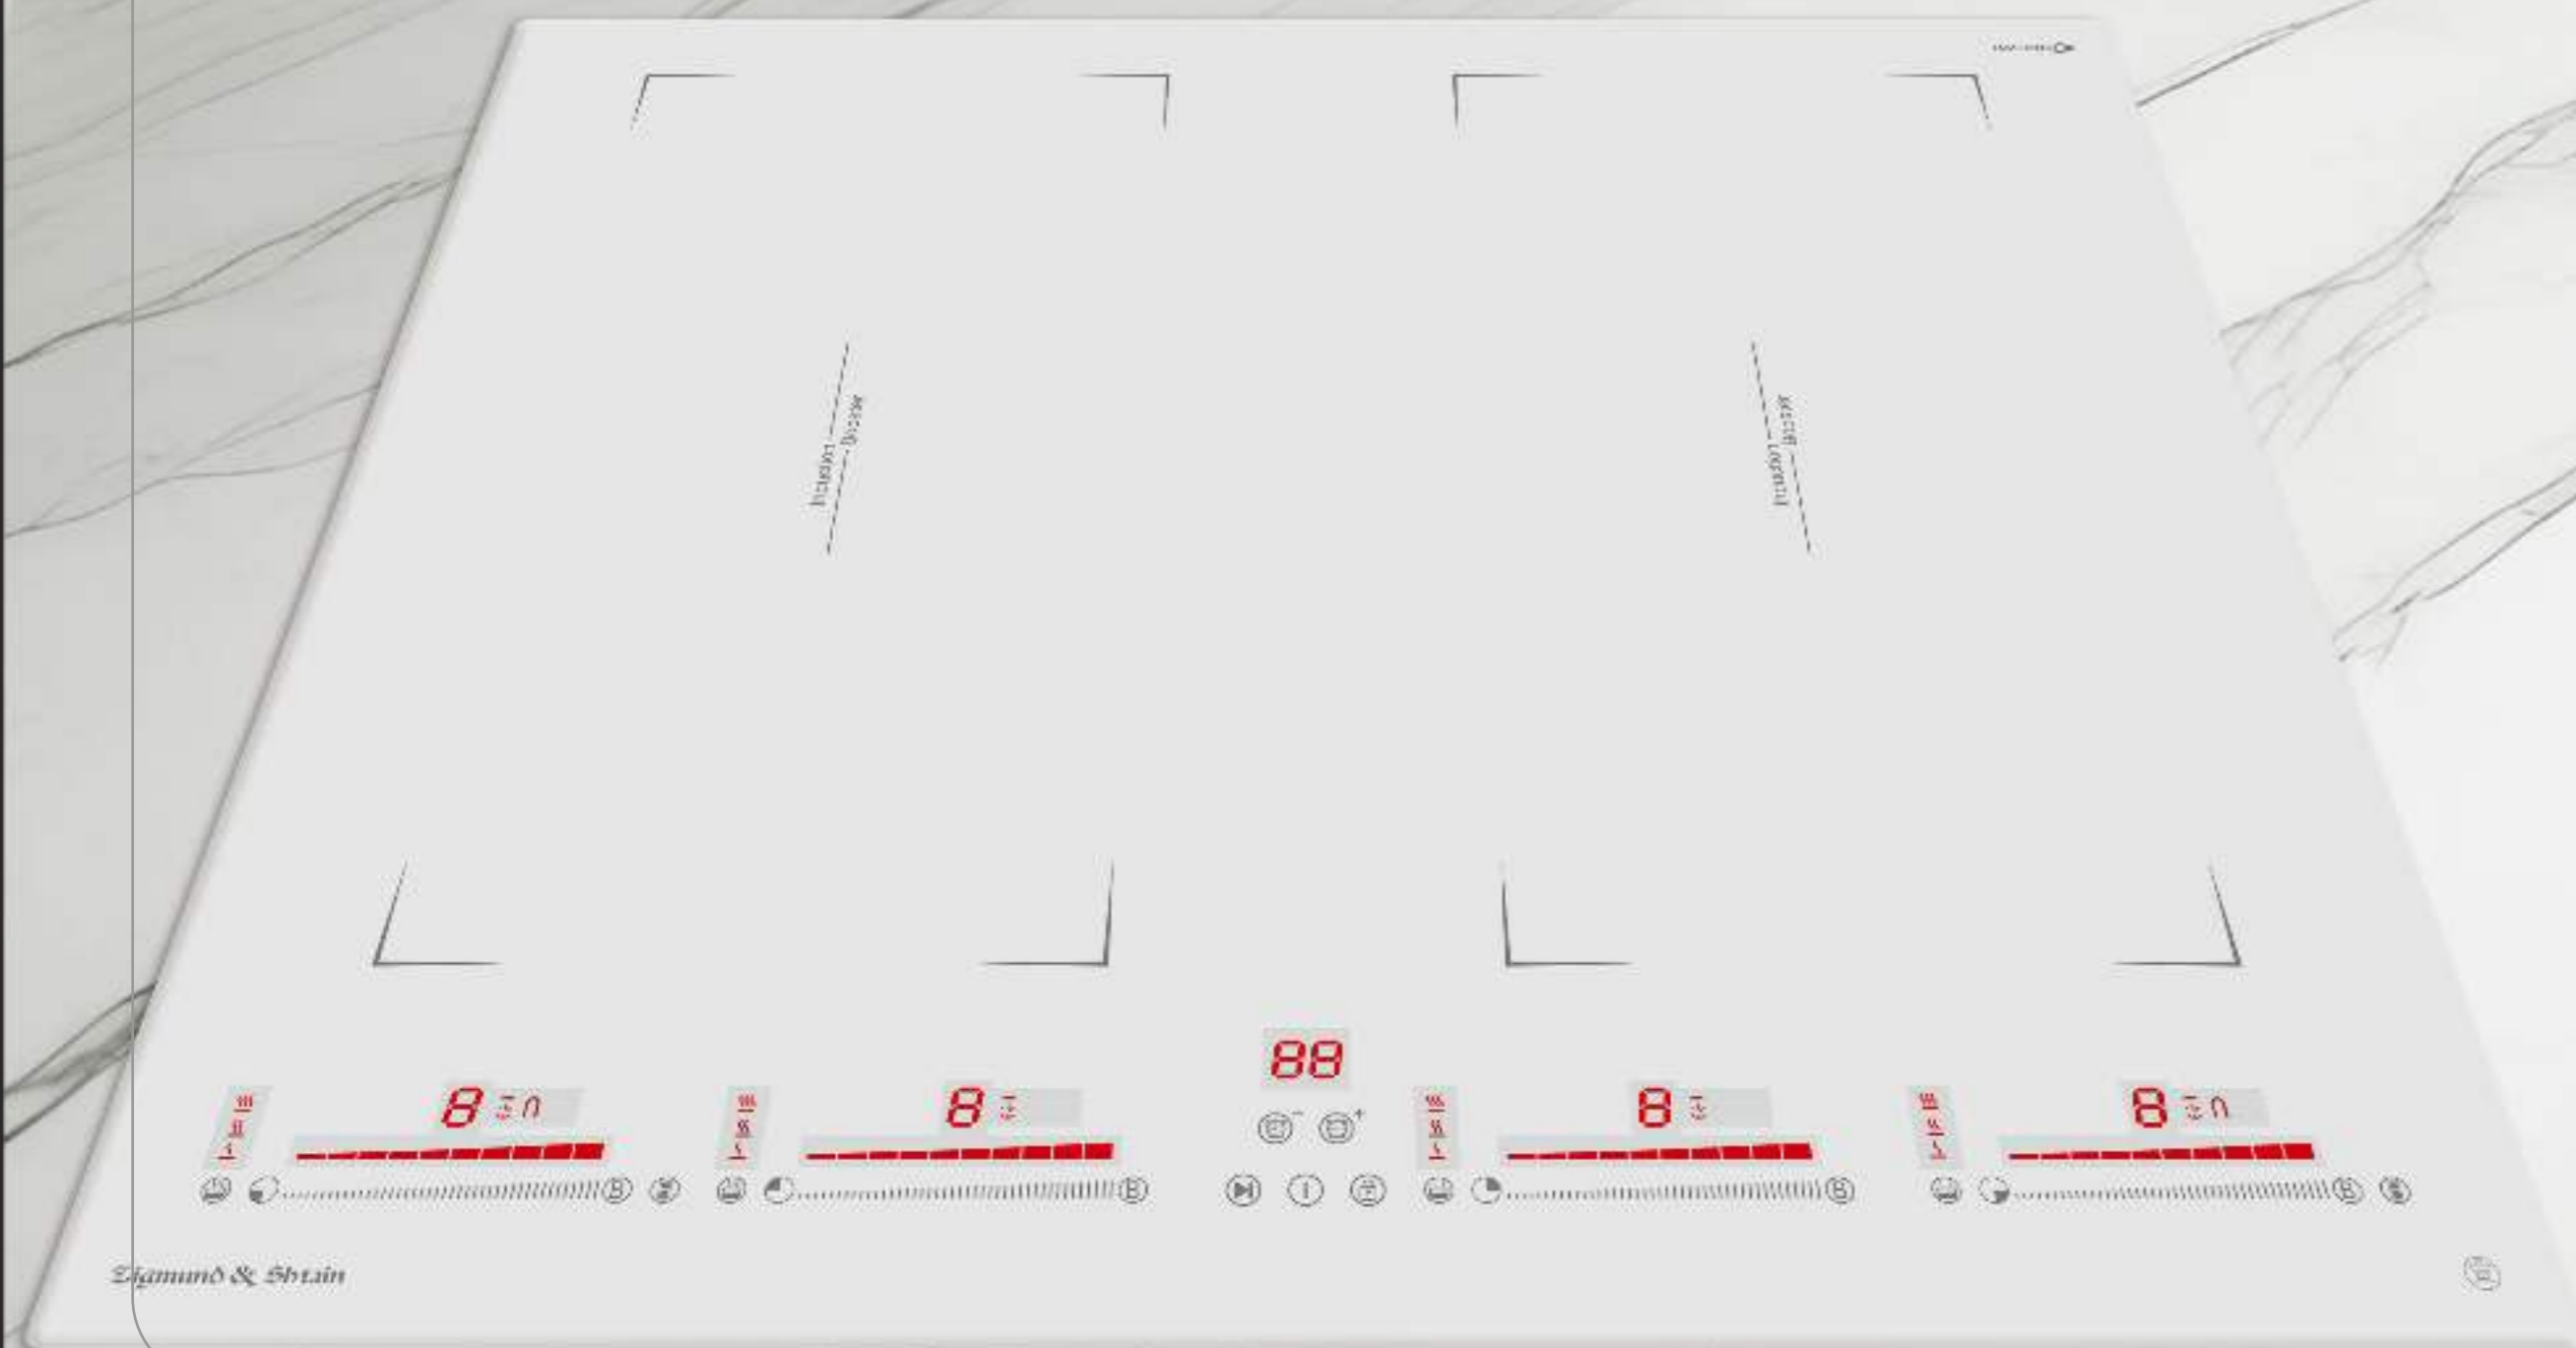

4 ИНДУКЦИОННЫХ ЭЛЕМЕНТА:

2 элемента: 1800 Вт (бустер 2300 Вт)

2 элемента: 1200 Вт (бустер 1500 Вт)

2 Flex-зоны: 3000 Вт (бустер 3600 Вт)

Общая мощность: 7200 Вт

- Фронтальное сенсорное управление слайдером для каждой зоны
- Инверторная технология нагрева
- Функция Smart Connect с вытяжками К 013.4 B/S/W, К 143.6 B, К 147.6 B, К 149.6 B/W
- Автоопределение размера посуды
- 9 уровней нагрева
- Таймер отключения на каждую зону
- Индикация остаточного тепла
- Блокировка клавиатуры от детей
- Автоматическая защита от перегрева
- Защитное отключение при длительном использовании

Размеры и схема встраивания

CI 29.6 W

59 CM

52 CM