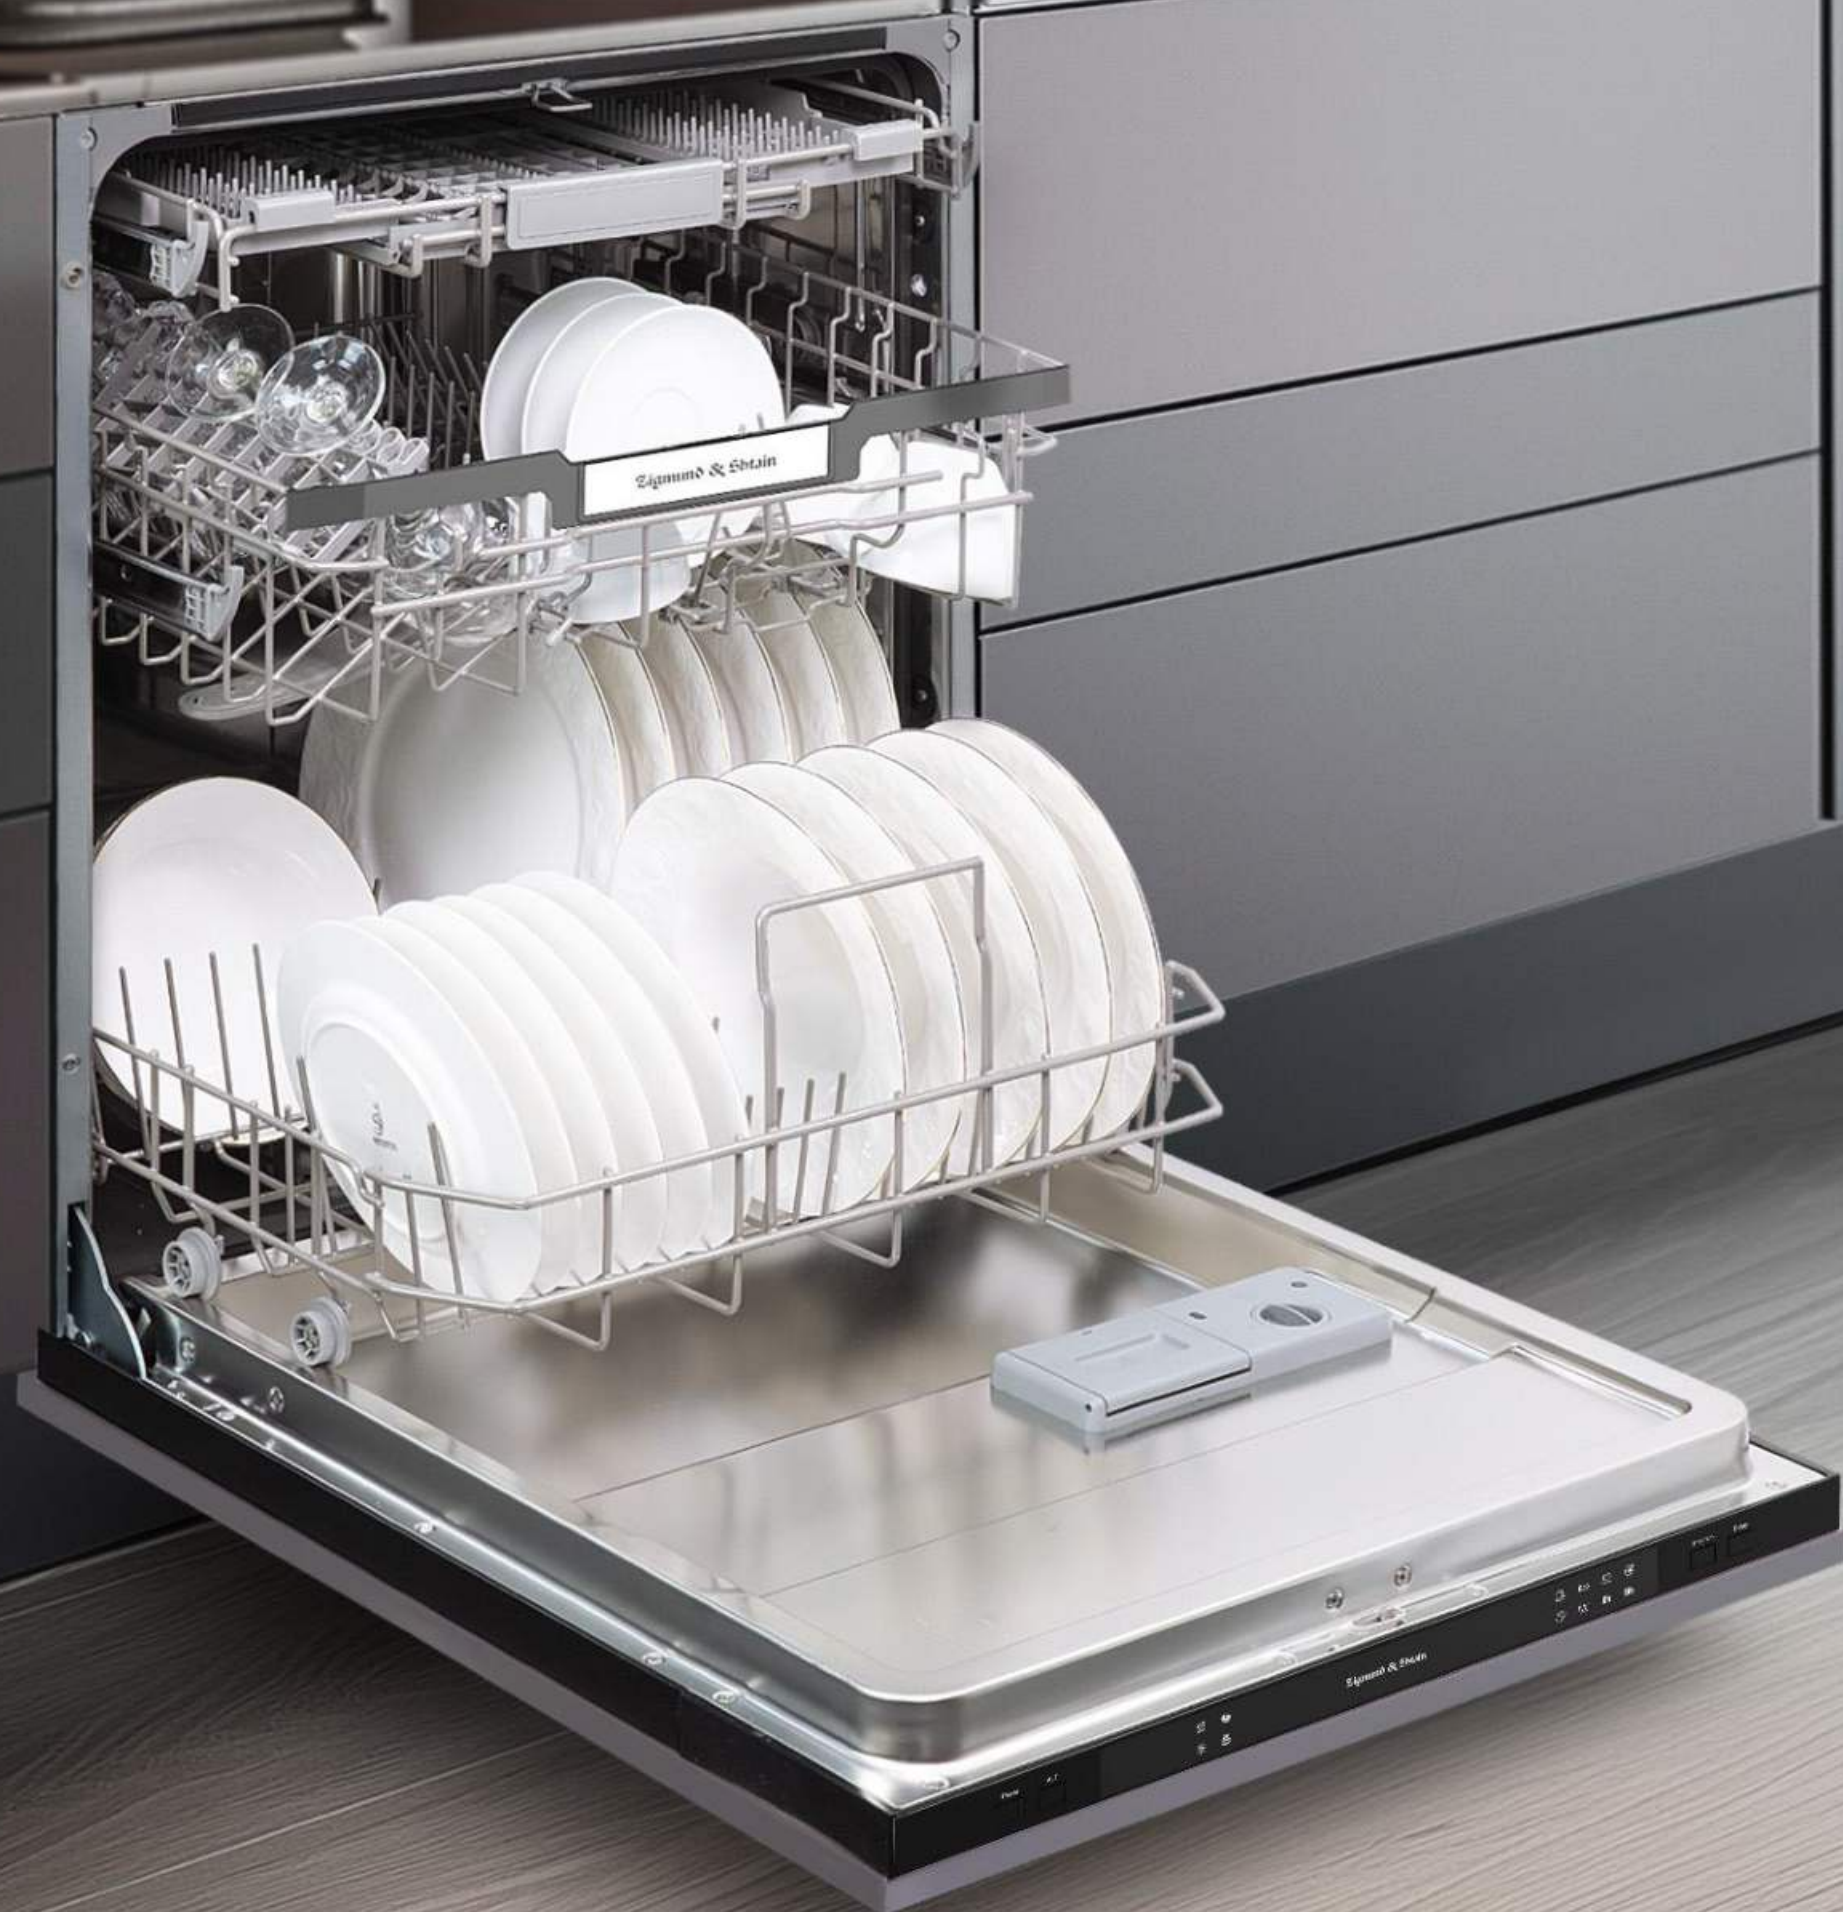

Zigmund & Shtain

Встраиваемая посудомоечная машина DW 309.6

 5 Программ

 3 Корзины

 60 см

2
Года
гарантия

DW 309.6

14 КОМПЛЕКТОВ
ПОСУДЫ

3 КОРЗИНЫ ДЛЯ ПОСУДЫ
И СТОЛОВЫХ ПРИБОРОВ
средняя корзина регулируется
по высоте

3 разбрызгивателя

DW 309.6

Половинная
загрузка

Dry +
дополнительная сушка

Защита от протечек

Отсрочка старта
6/9 часов

Zigmund & Shtain

Габариты

596 x 558 x 815 мм

Габариты ниши
для встраивания

600 x 580 x 815-875 мм

Основные характеристики

Тип	Полноразмерная
Комплектов посуды	14
Количество корзин	3
Корзина для столовых приборов	есть
Регулировка корзин по высоте	есть
Количество разбрызгивателей	3
Управление	Электронное
Дисплей	нет
Индикация	Нехватки соли и ополаскивателя
Отложенный запуск	есть, 6/9 ч
Луч на полу	нет
Половинная загрузка	есть
Количество программ	5
Автоматическая программа	нет
Тип сушки	Конденсационная сушка
Класс энергопотребления	A++
Защита от протечек	есть
Мощность	1850 Вт
Расход воды, л/цикл	11
Максимальный уровень шума, дБ	49
Фильтр	Съемный трехкомпонентный