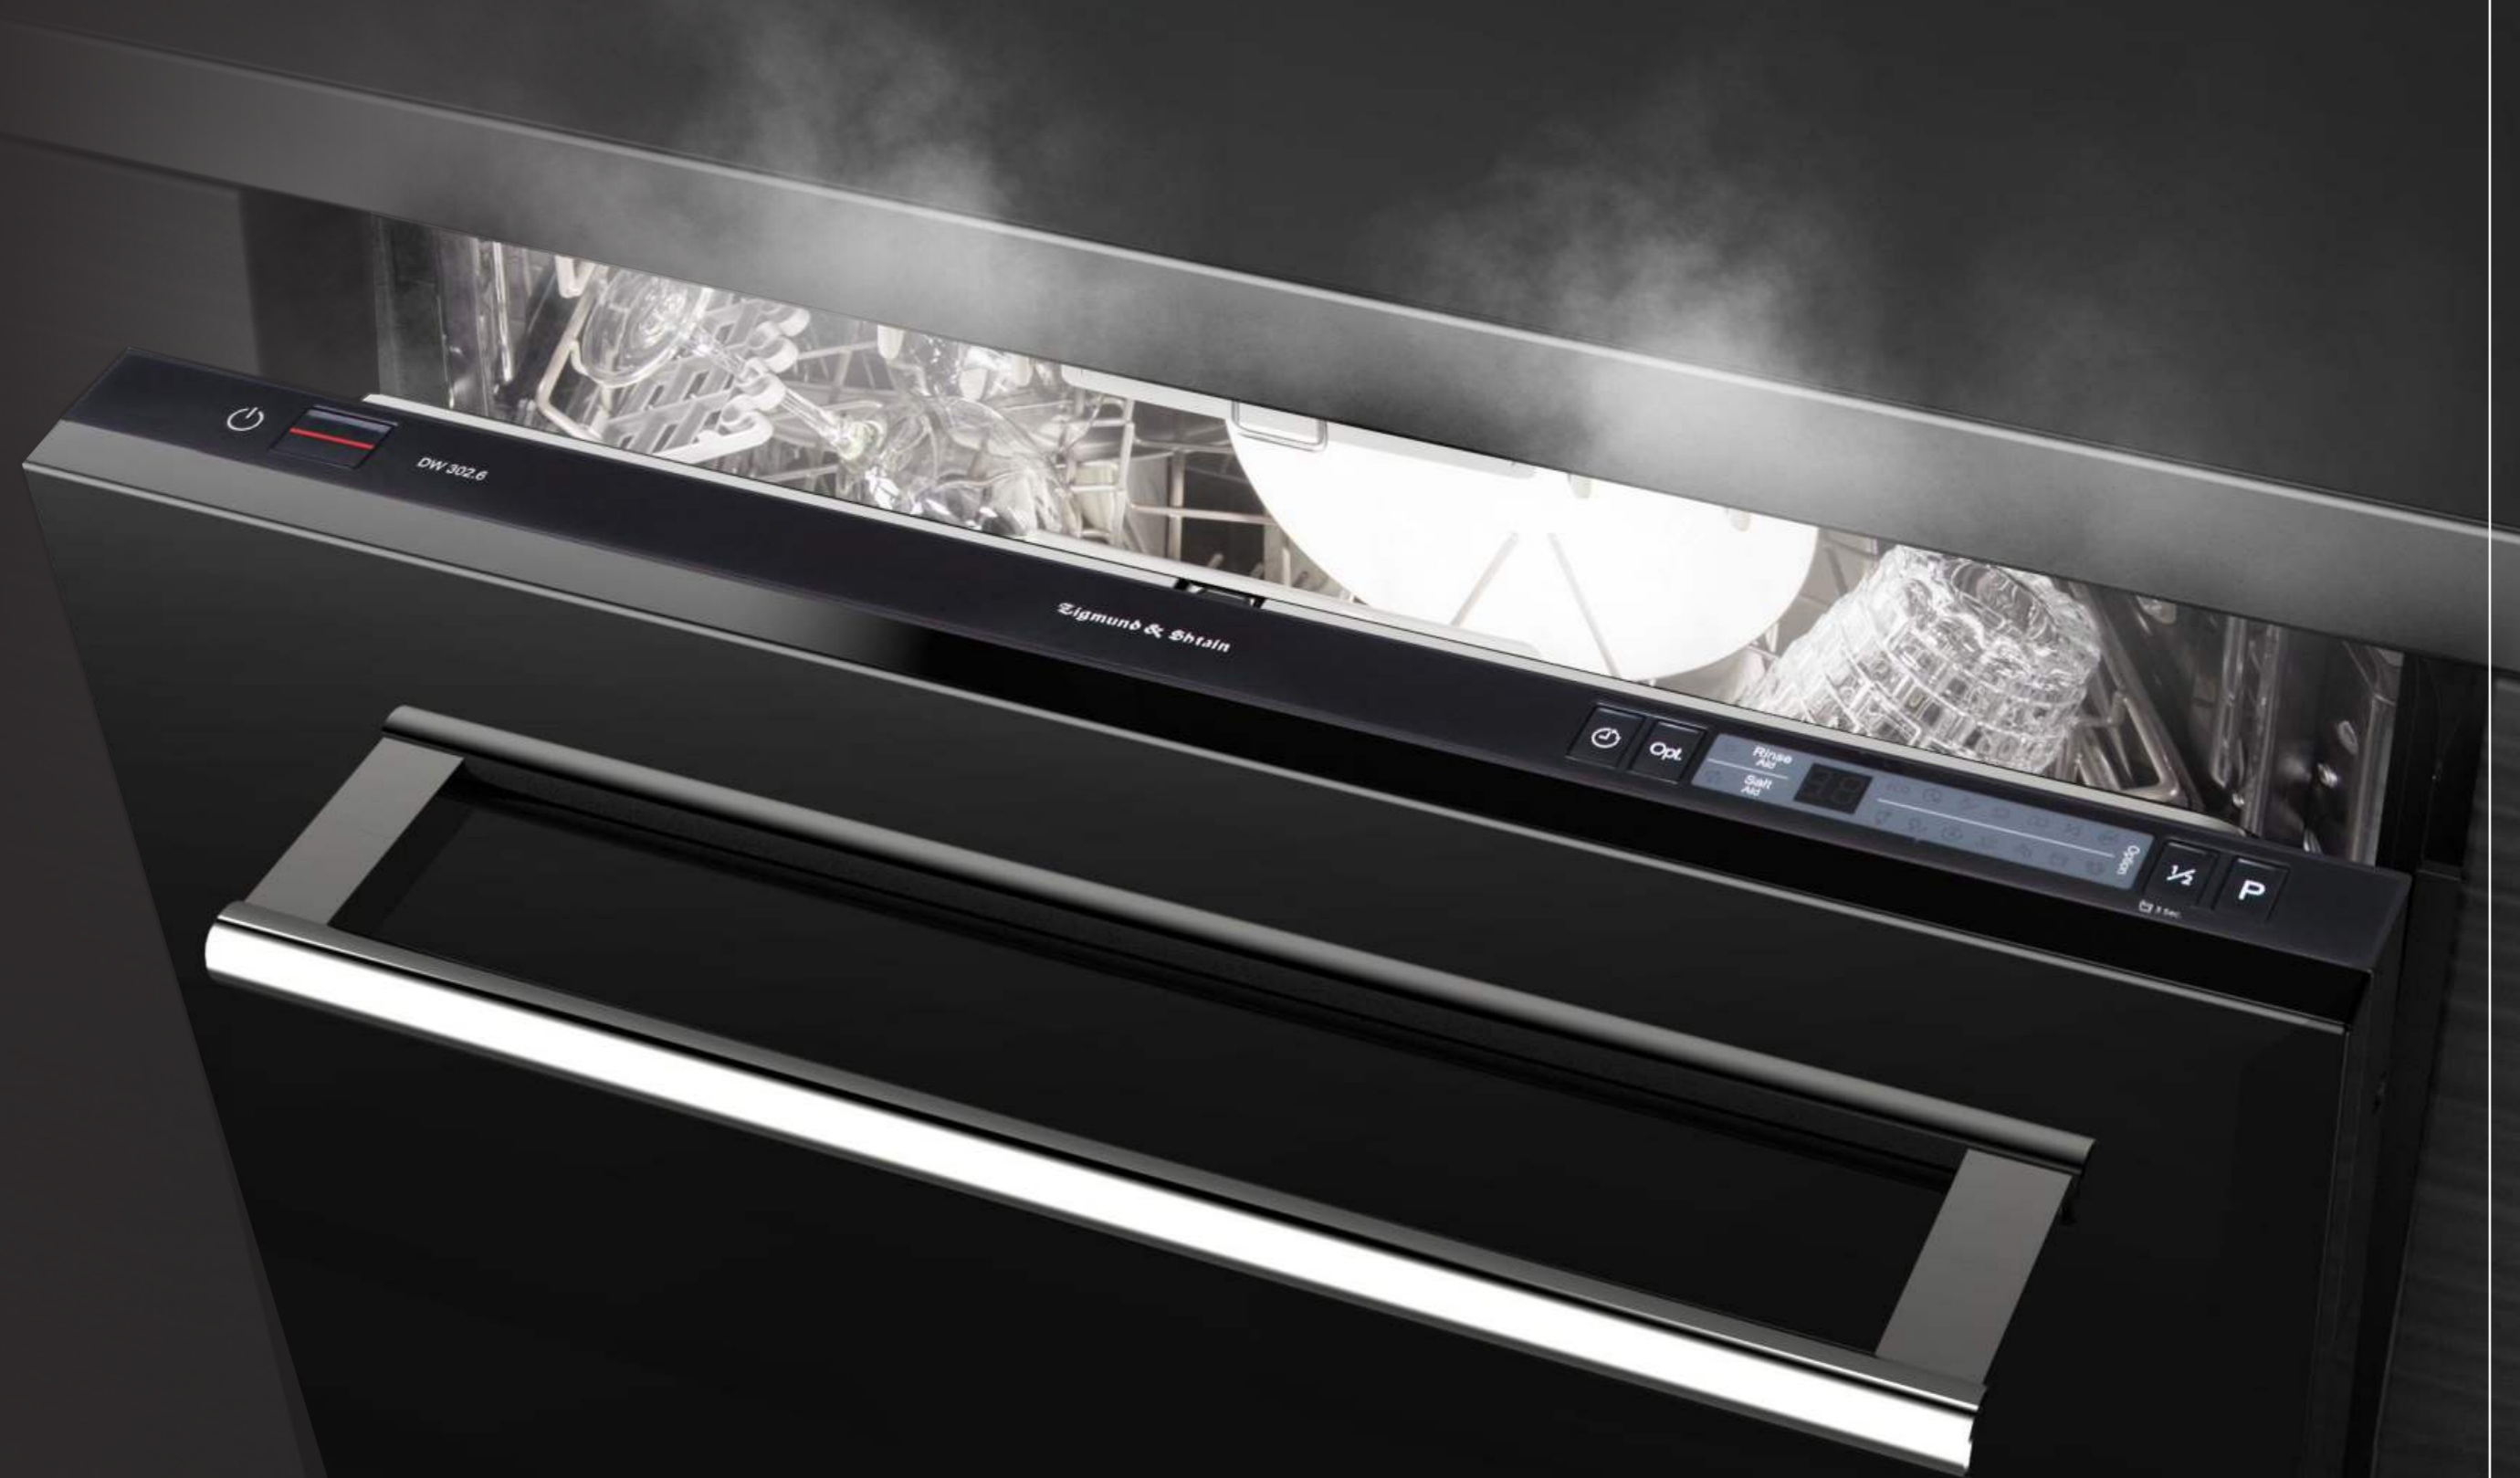

## Автооткрывание дверцы

По завершении цикла мытья посудомоечная машина автоматически приоткрывает дверцу.

- дополнительная сушка посуды
- отсутствие конденсата на посуде и в камере
- сохранение свежести внутри камеры