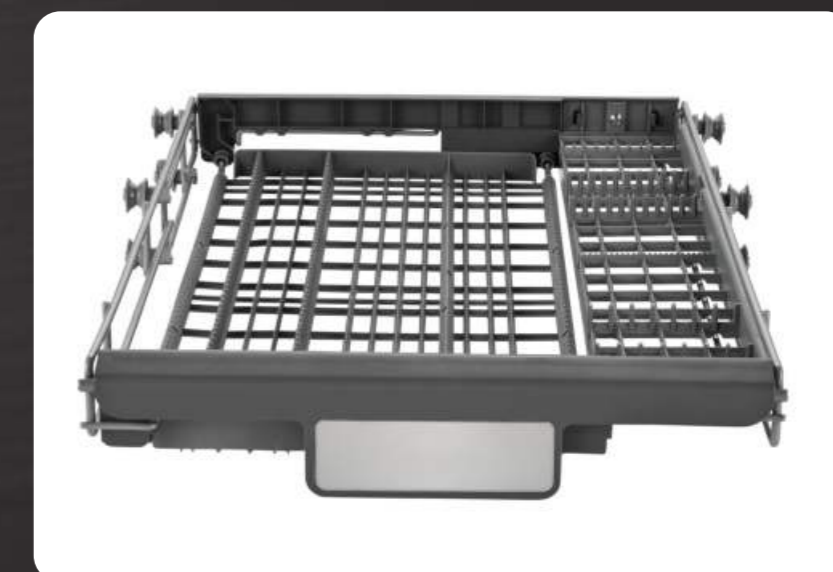

Zigmund & Shtain

Встраиваемая посудомоечная машина DW 303.4

 Автооткрывание
двери

 4 Программы

 45 см

2
ГОДА
гарантия

DW 303.4

10 КОМПЛЕКТОВ
ПОСУДЫ

3 КОРЗИНЫ ДЛЯ ПОСУДЫ
И СТОЛОВЫХ ПРИБОРОВ

Средняя корзина
регулируется по высоте

3 РАЗБРЫЗГИВАТЕЛЯ

Внутренняя
подсветка камеры

DW 303.4

Space +

Трансформация верхней корзины

Sigmund & Shtain

DW 303.4

Половинная
загрузка

Защита от протечек
Aqua Stop

Отсрочка старта
3/6/9 часов

DW 303.4

Луч на полу
сигнал завершения программы

Автопрограмма
По показаниям встроенного
сенсора чистоты воды
посудомоечная машина
подбирает оптимальный режим и
время мытья посуды

DW 303.4

Автооткрывание дверцы

По завершении цикла мытья посудомоечная машина автоматически приоткрывает дверцу.

- дополнительная сушка посуды
- отсутствие конденсата на посуде и в камере
- сохранение свежести внутри камеры