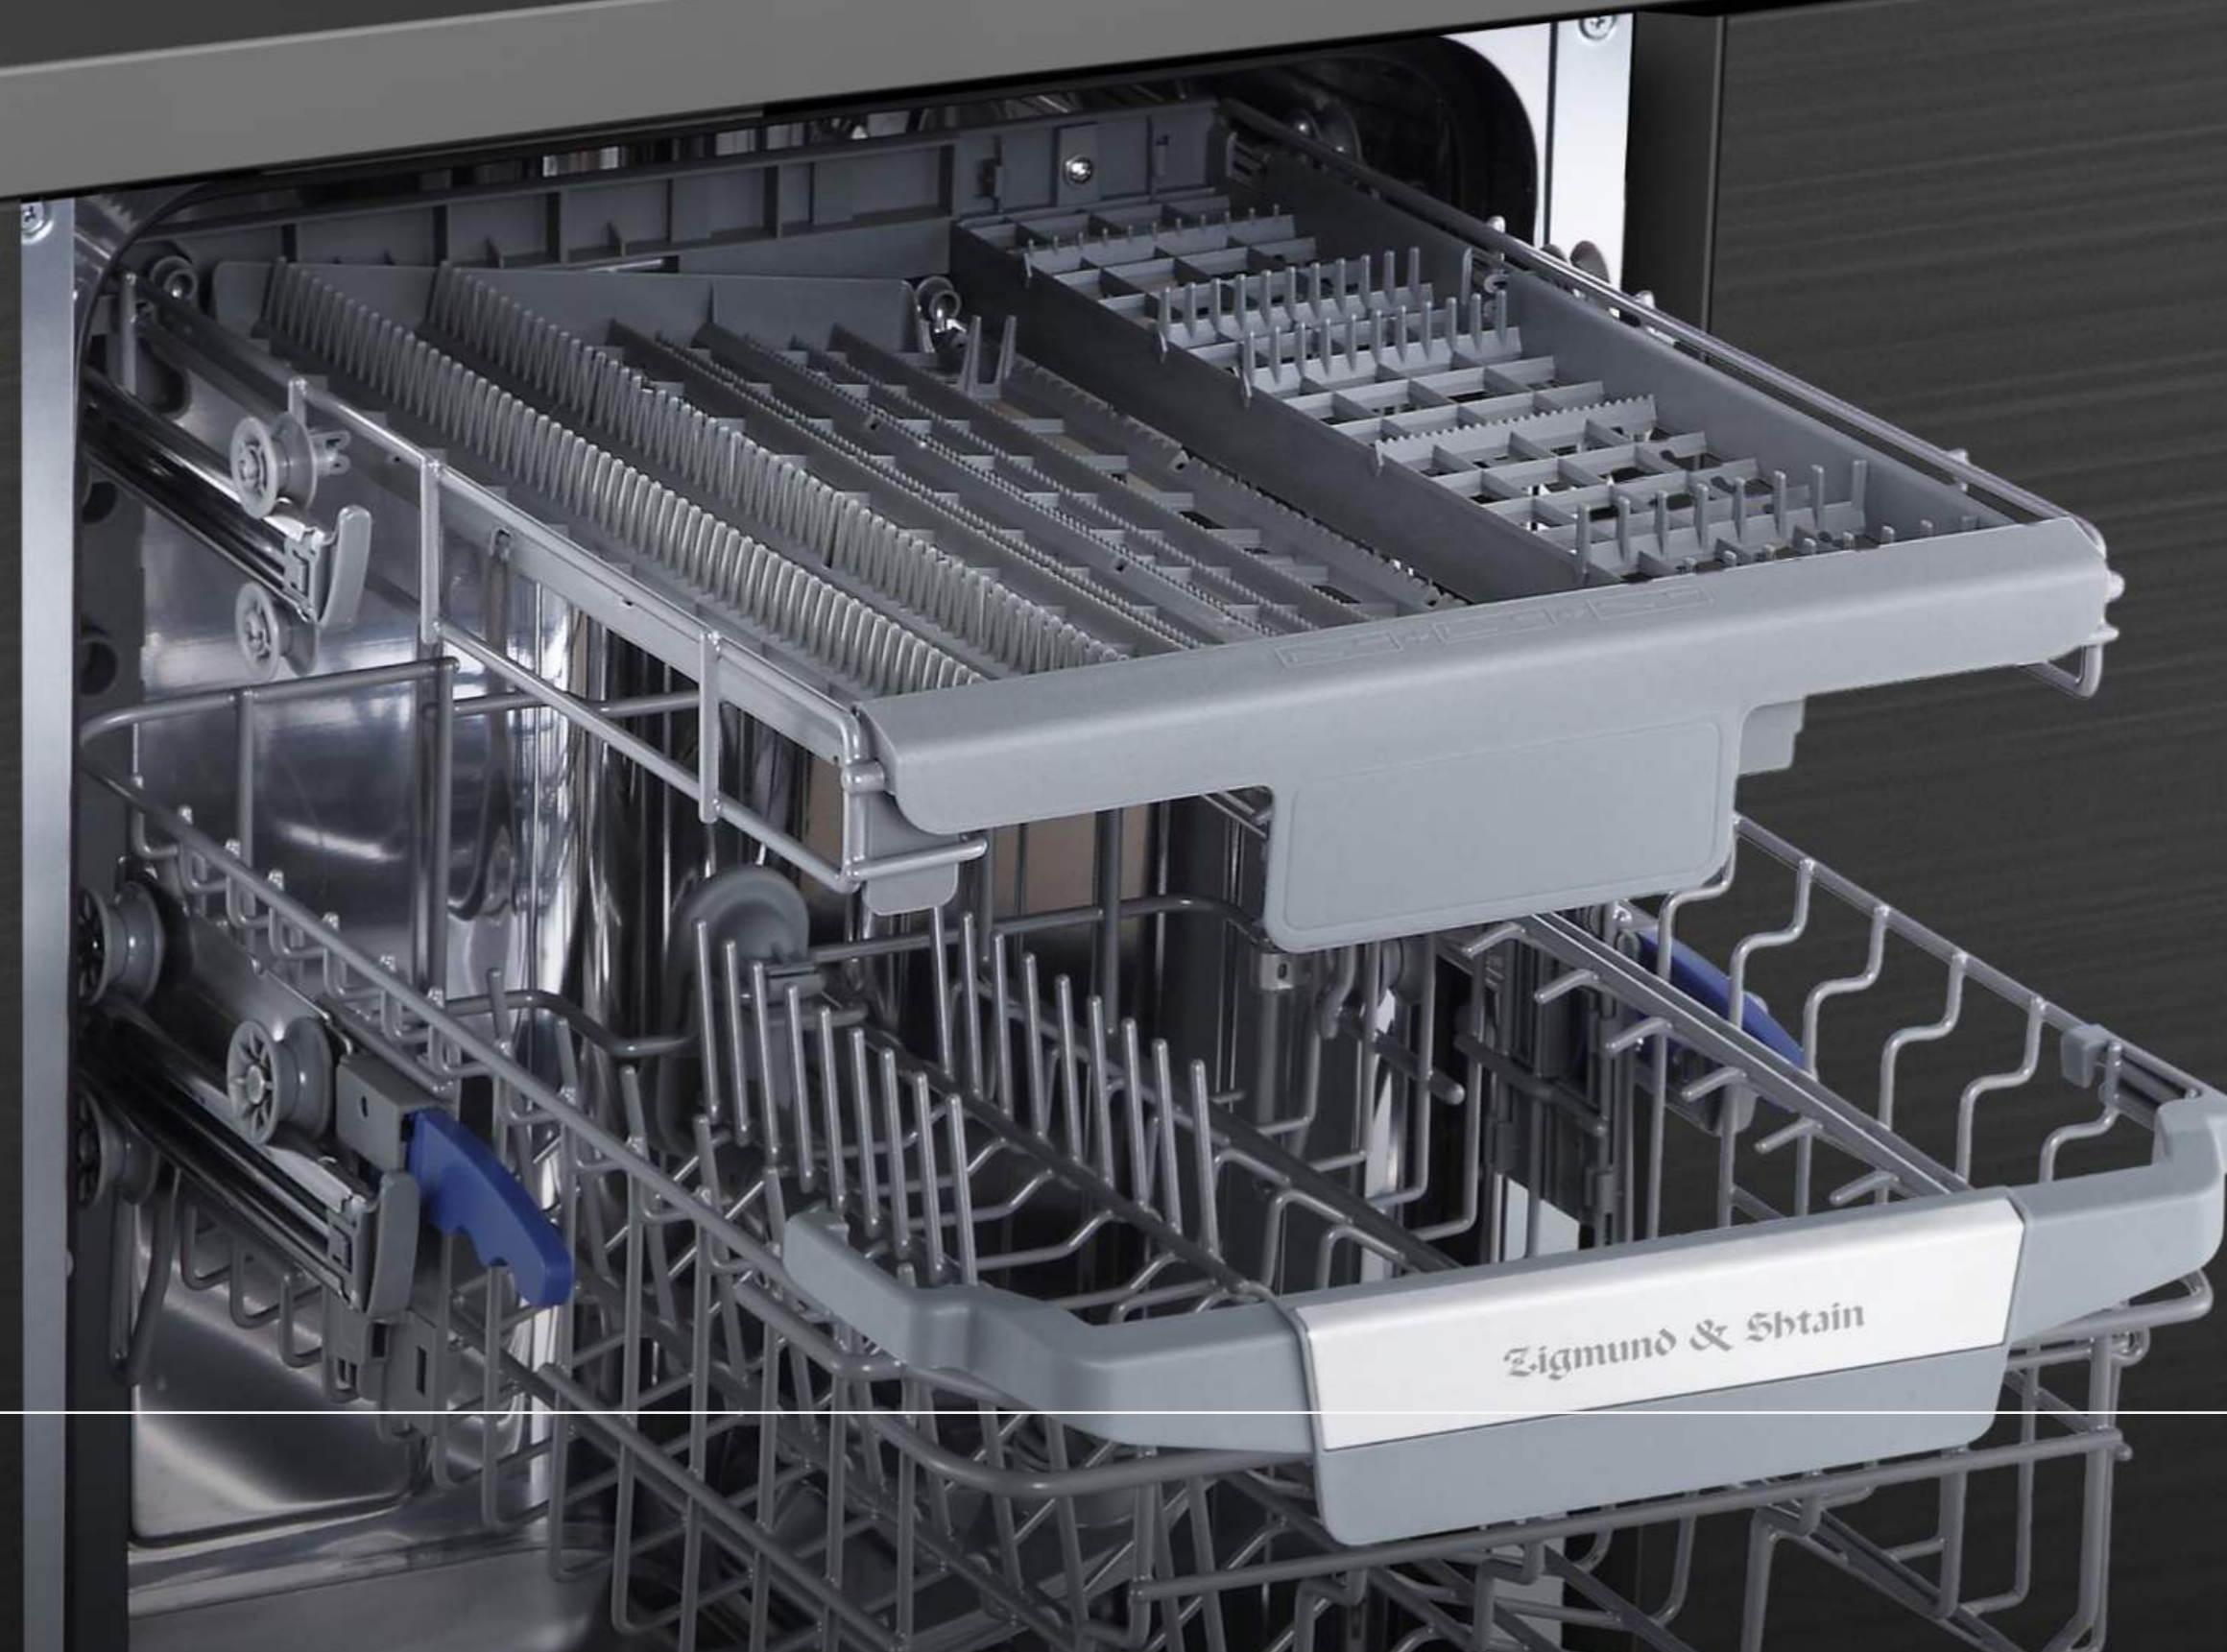

Zigmund & Shtain

Встраиваемая посудомоечная машина DW 303.4

 Автооткрывание
двери

 4 Программы

 45 см

2
ГОДА
гарантия

DW 303.4

10 КОМПЛЕКТОВ
ПОСУДЫ

3 КОРЗИНЫ ДЛЯ ПОСУДЫ
И СТОЛОВЫХ ПРИБОРОВ

Средняя корзина
регулируется по высоте

3 РАЗБРЫЗГИВАТЕЛЯ

Внутренняя
подсветка камеры

DW 303.4

Space +

Трансформация верхней корзины

Sigmund & Shtain

DW 303.4

Половинная
загрузка

Защита от протечек
Aqua Stop

Отсрочка старта
3/6/9 часов

DW 303.4

Луч на полу
сигнал завершения программы

Автопрограмма
По показаниям встроенного
сенсора чистоты воды
посудомоечная машина
подбирает оптимальный режим и
время мытья посуды

DW 303.4

Автооткрывание дверцы

По завершении цикла мытья посудомоечная машина автоматически приоткрывает дверцу.

- дополнительная сушка посуды
- отсутствие конденсата на посуде и в камере
- сохранение свежести внутри камеры