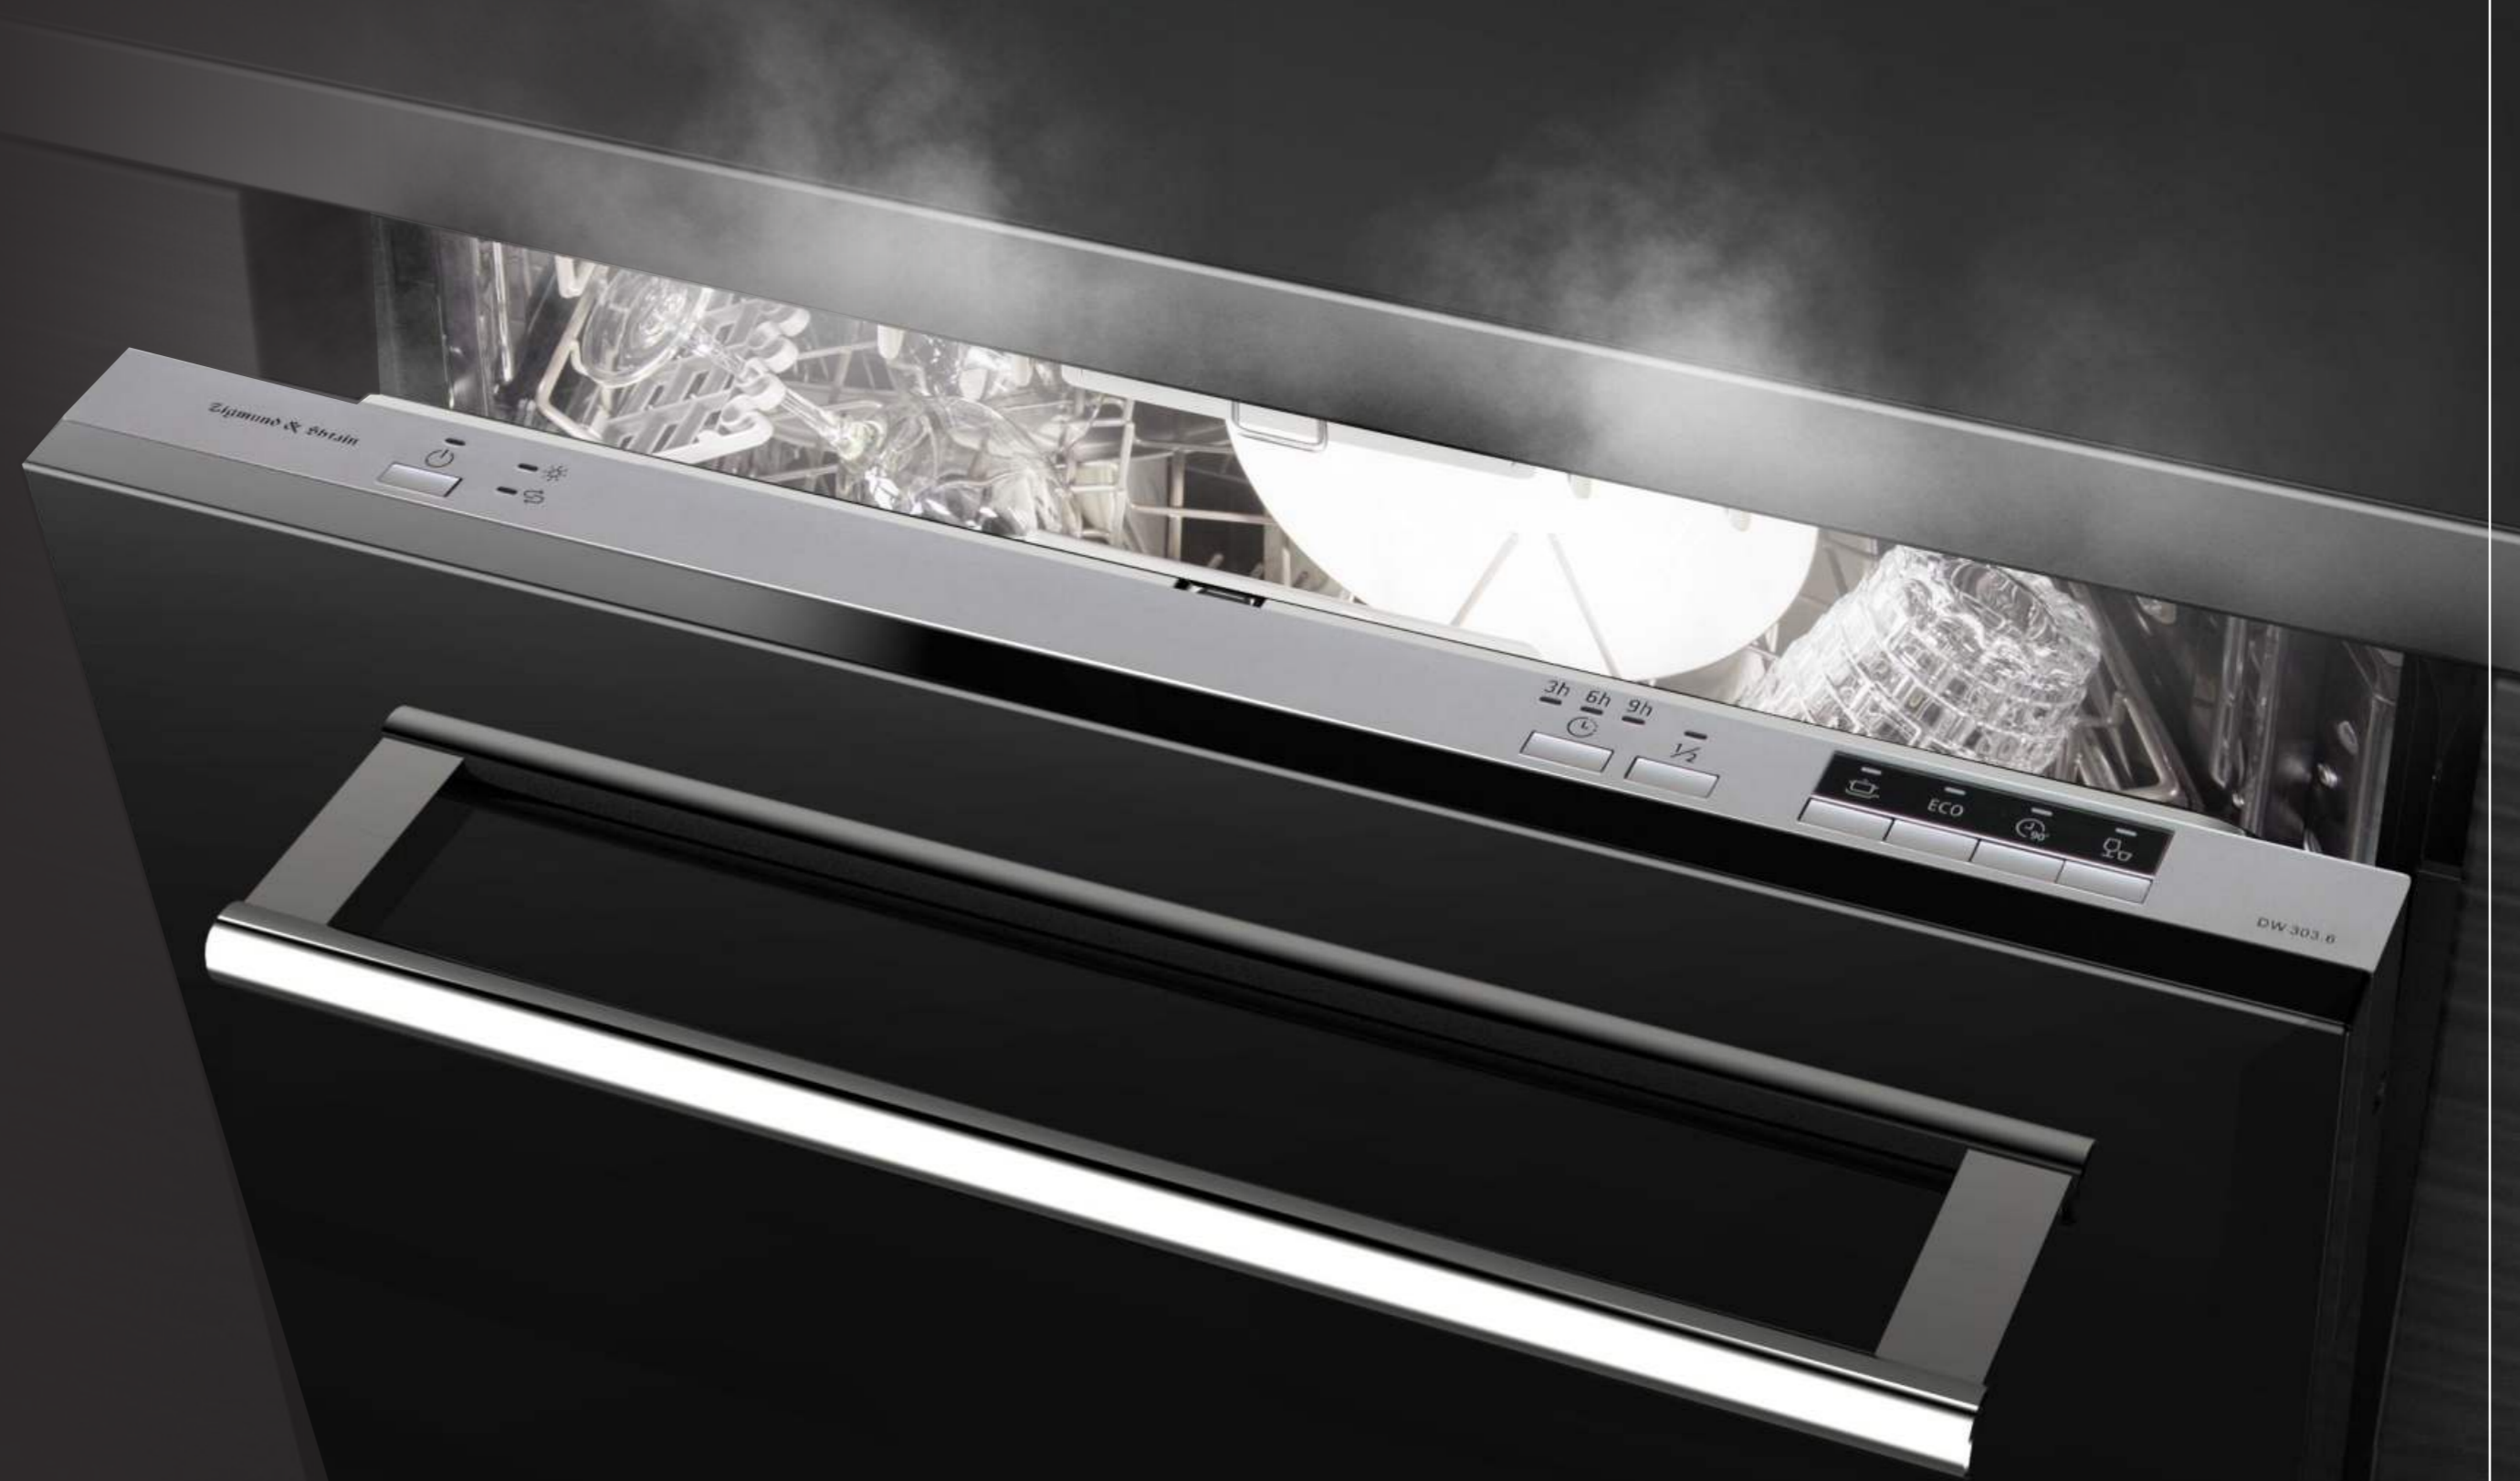

Zigmund & Shtain

Встраиваемая посудомоечная машина DW 303.6

Автооткрывание
двери

4 Программы

60 см

2
ГОДА
гарантия

DW 303.6

14 КОМПЛЕКТОВ
ПОСУДЫ

3 КОРЗИНЫ ДЛЯ ПОСУДЫ
И СТОЛОВЫХ ПРИБОРОВ

Средняя корзина
регулируется по высоте

3 РАЗБРЫЗГИВАТЕЛЯ

Внутренняя
подсветка камеры

DW 303.6

Space +

Трансформация
верхней корзины

DW 303.6

Половинная
загрузка

Защита от протечек
Aqua Stop

Отсрочка старта
3/6/9 часов

Zigmund & Shtain

DW 303.6

Луч на полу
сигнал завершения программы

Автопрограмма
По показаниям встроенного
сенсора чистоты воды
посудомоечная машина
подбирает оптимальный режим и
время мытья посуды

DW 303.6

Автооткрывание дверцы

По завершении цикла мытья посудомоечная машина автоматически приоткрывает дверцу.

- дополнительная сушка посуды
- отсутствие конденсата на посуде и в камере
- сохранение свежести внутри камеры