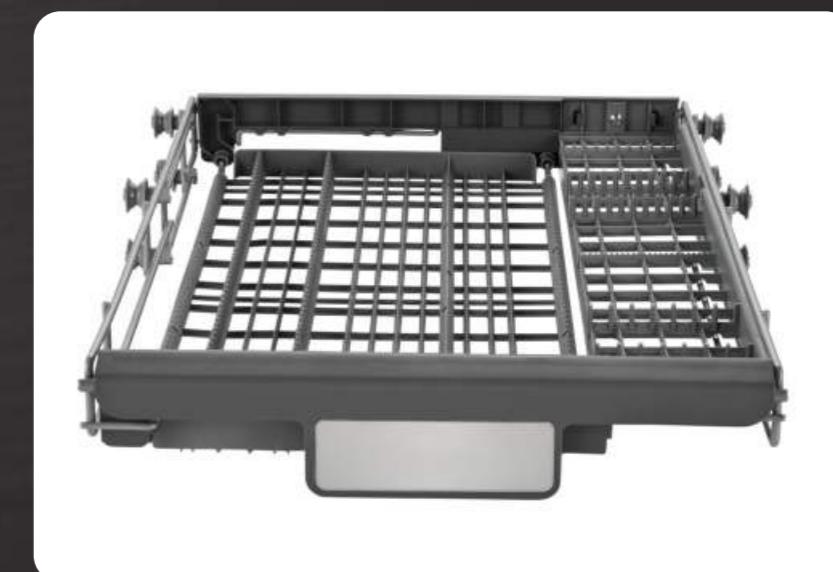

DW 306.4

Space +

Трансформация верхней корзины

Sigmund & Shtain