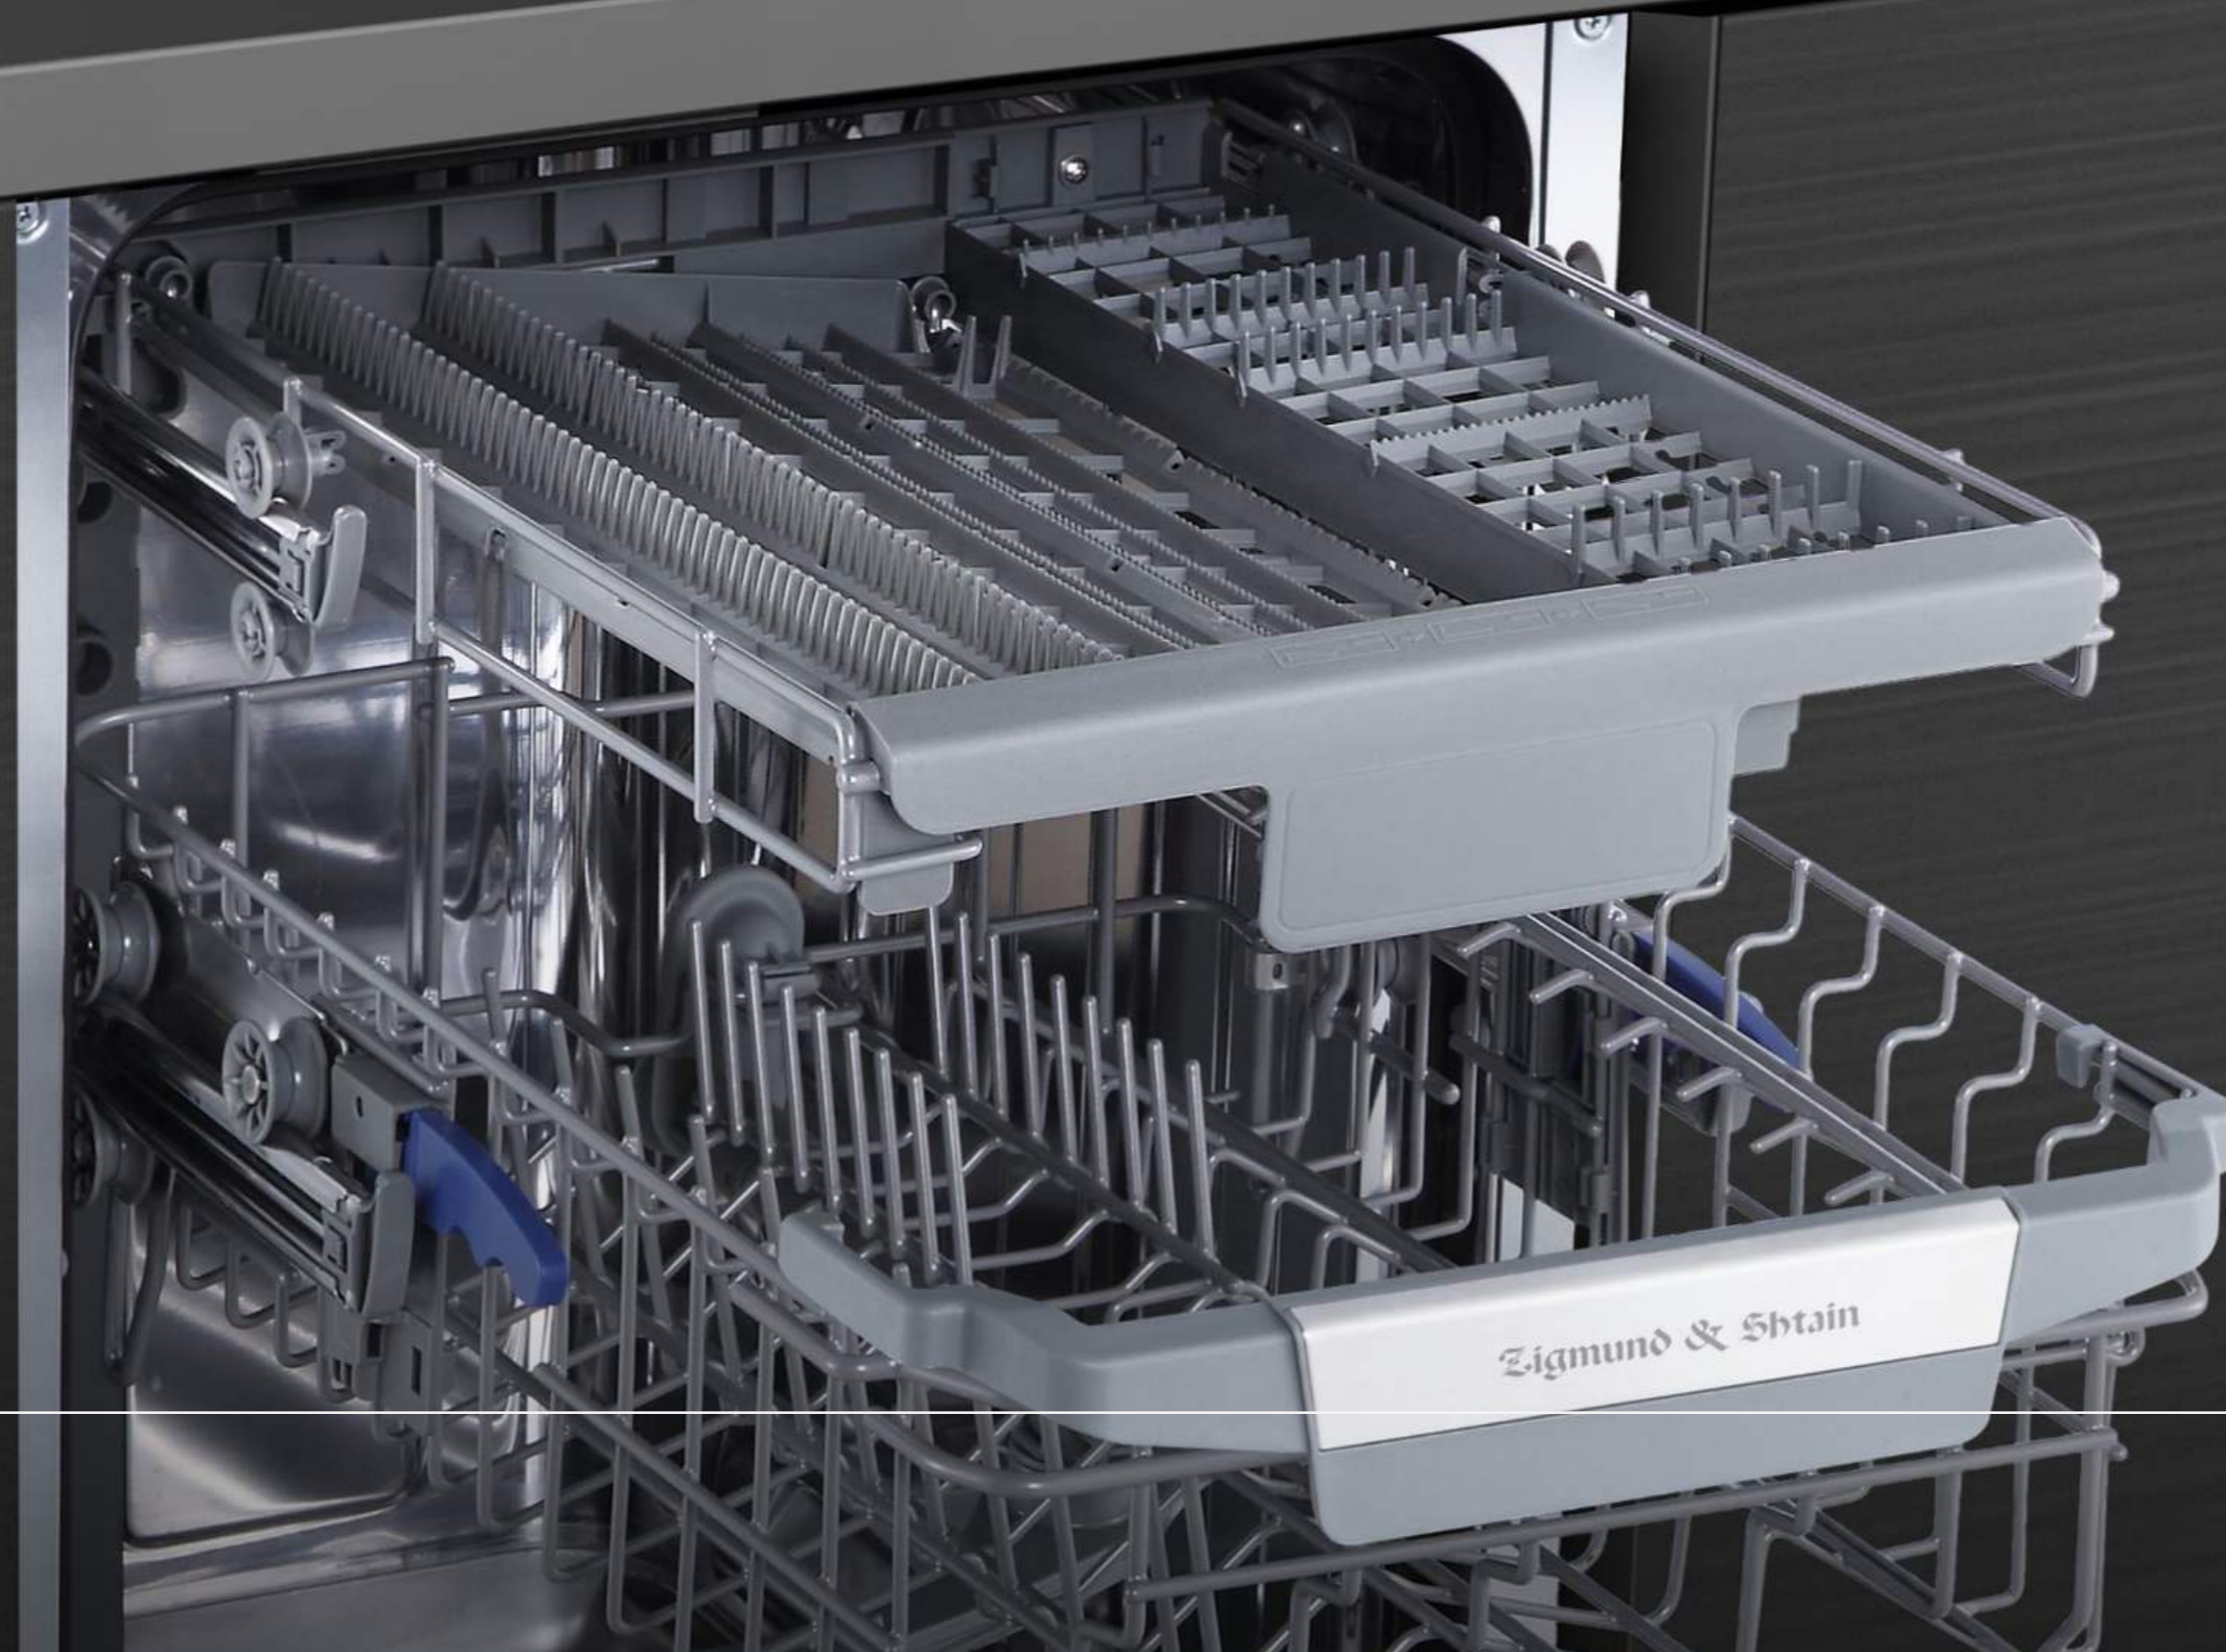

DW 306.4

Space +

Трансформация верхней корзины

Sigmund & Shtain