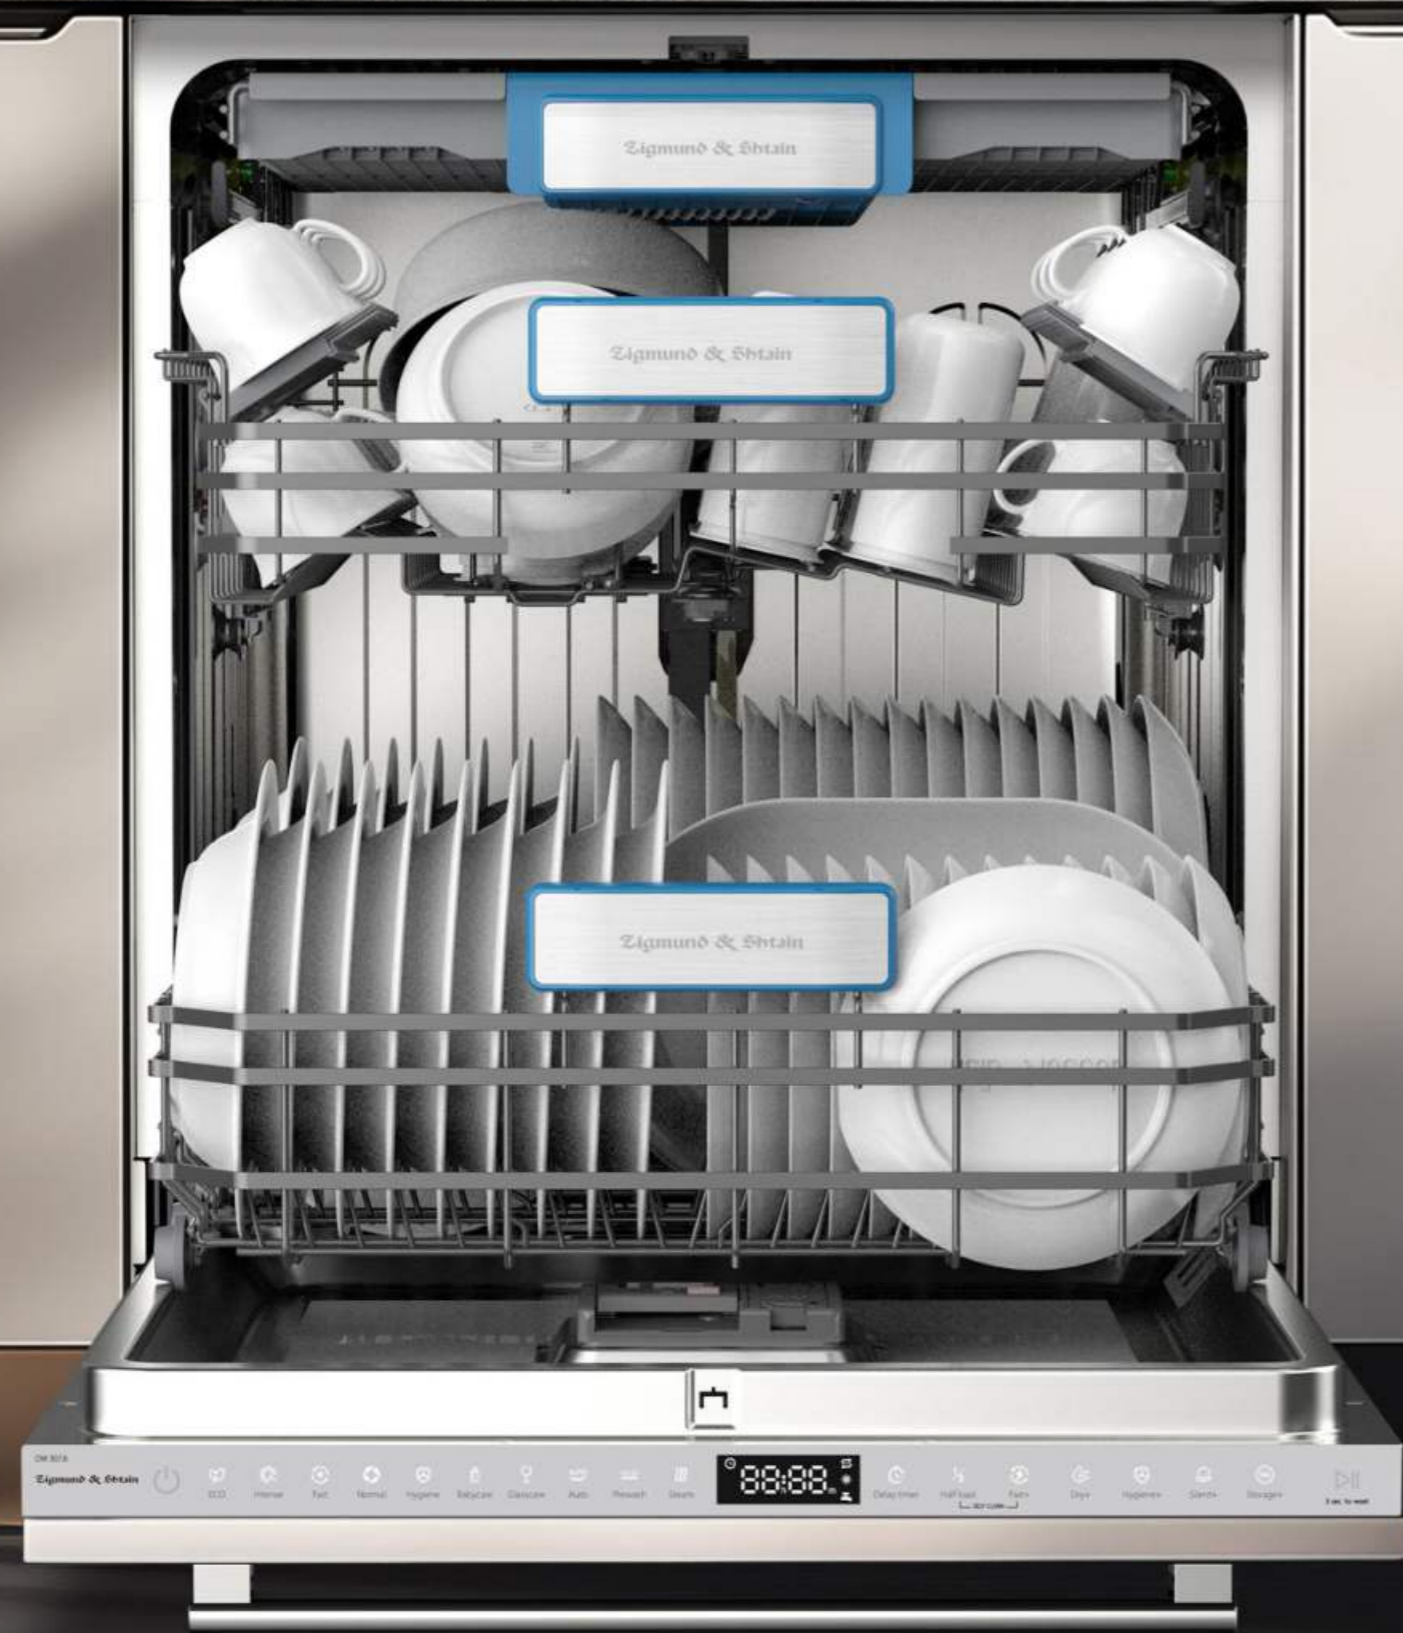

DW 307.6

Специальные программы

Fast +

ускорение программы на 30 минут за счет увеличения температуры воды в цикле

Silent +

снижает уровень шума за счет большего времени мытья и меньшего количества оборотов мотора.

Dry +

увеличение длительности этапа сушки для лучшего эффекта