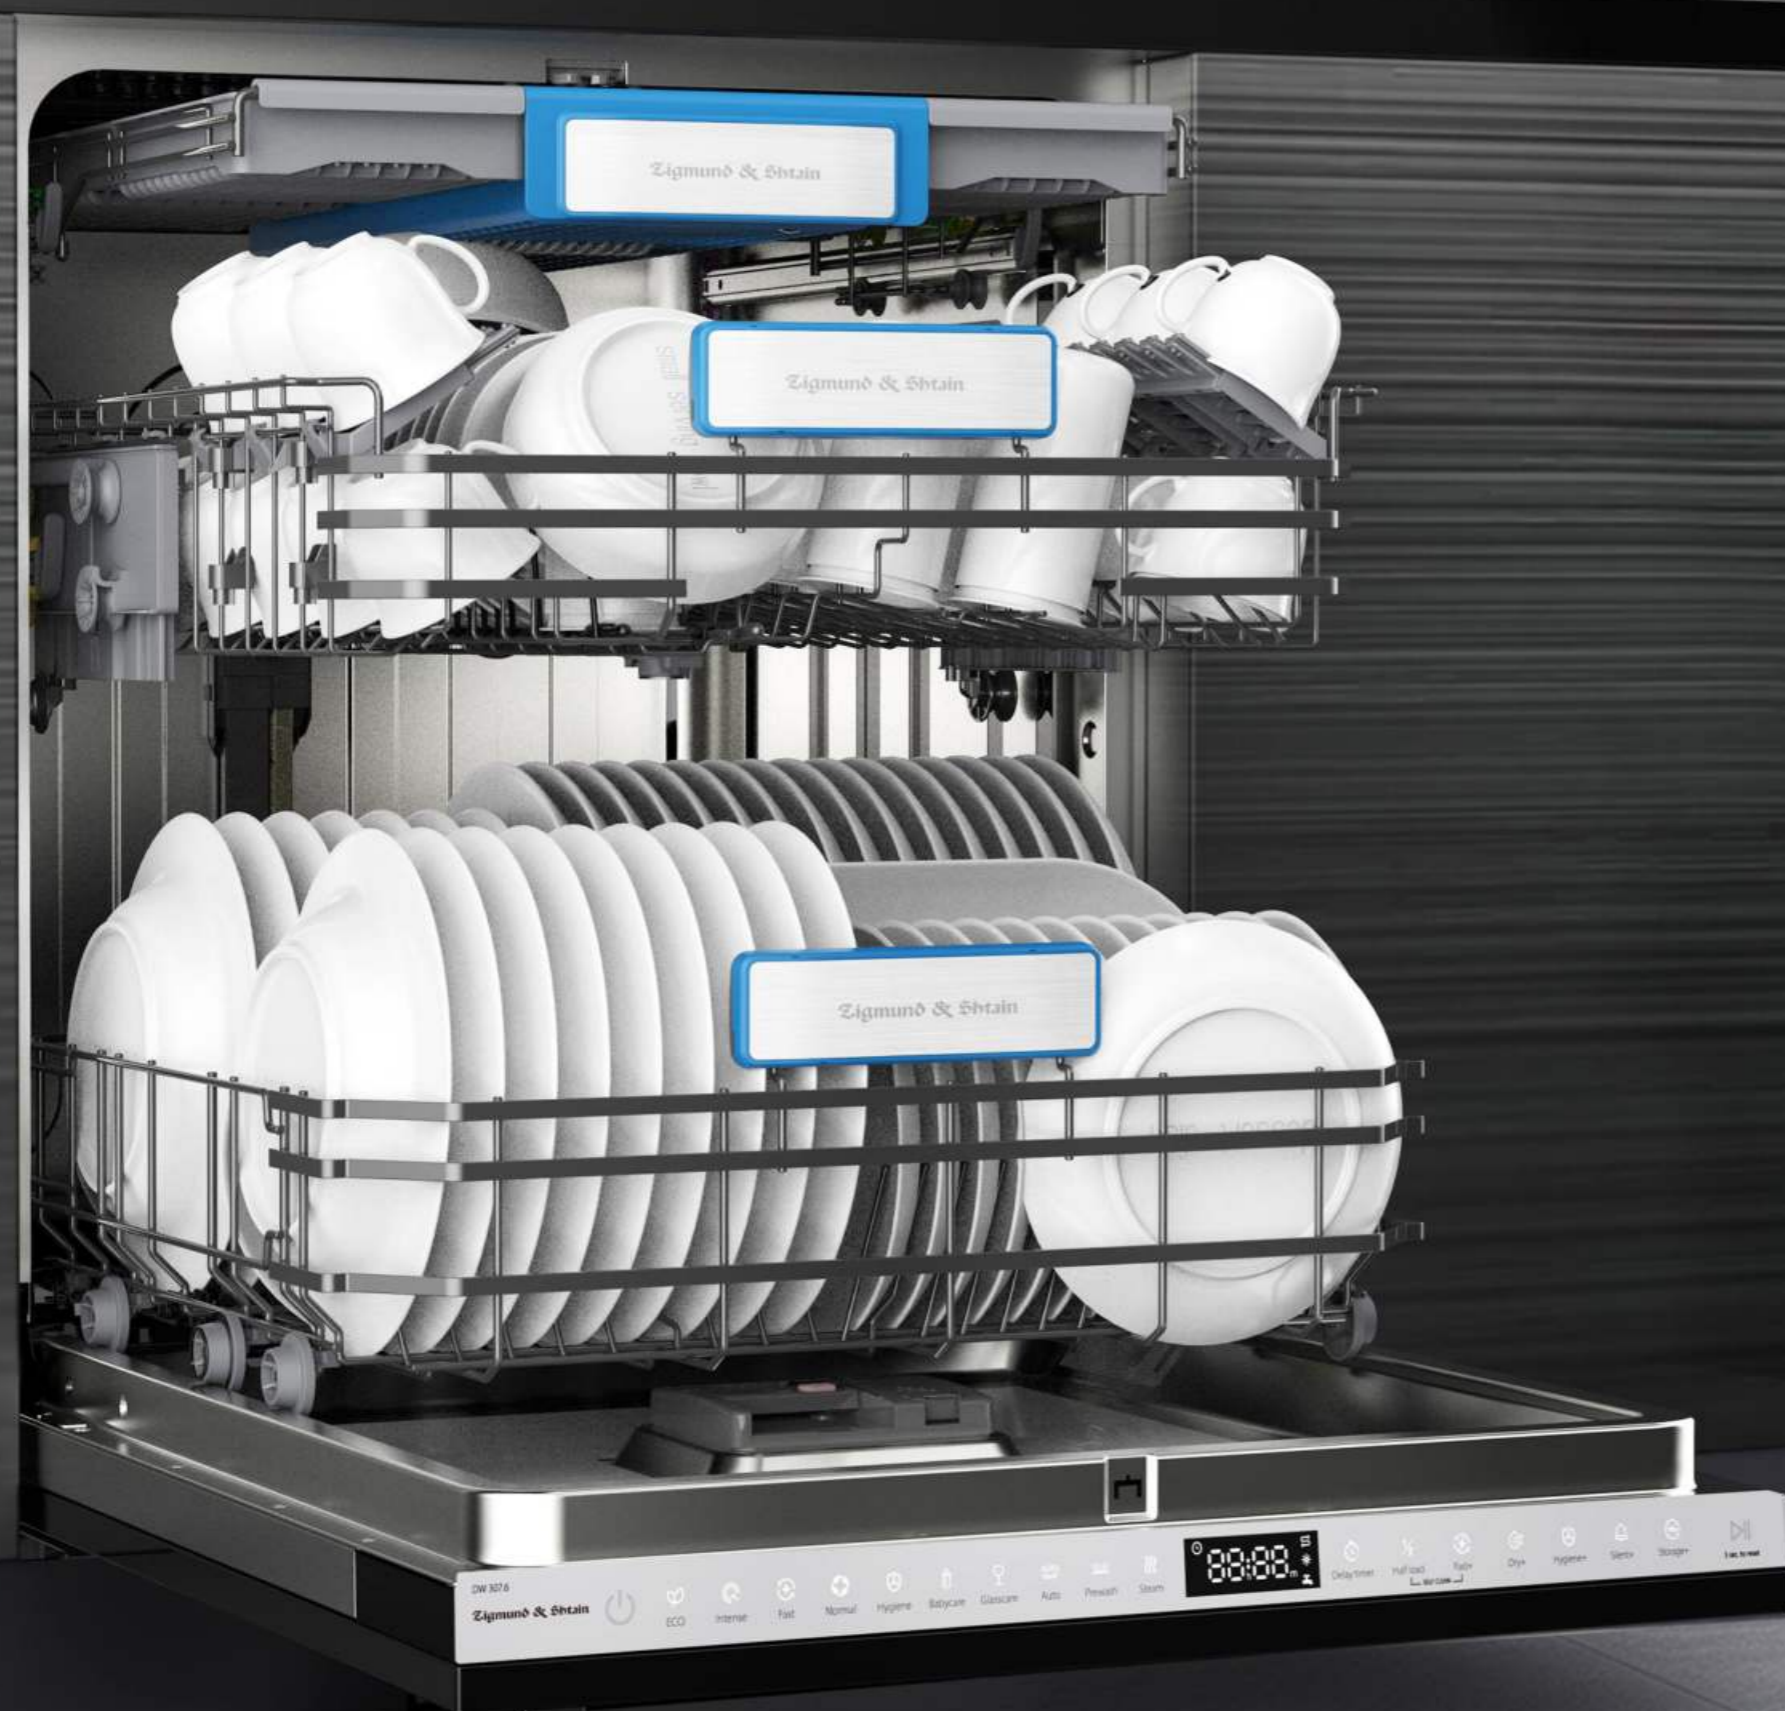

Zigmund & Shtain

Встраиваемая
посудомоечная
машина DW 307.6

2
Года
гарантия

INVERTER

10 Программ

Сенсорное
управление

60 см

DW 307.6

16 комплектов
посуды

3 корзины для посуды
и столовых приборов
Средняя корзина
регулируется по высоте

3 разбрызгивателя

Внутренняя
подсветка камеры

DW 307.6

Полностью сенсорное управление

DW 307.6

Автооткрывание дверцы

По завершении цикла мытья посудомоечная машина автоматически приоткрывает дверцу.

- дополнительная сушка посуды
- отсутствие конденсата на посуде и в камере
- сохранение свежести внутри камеры

INVERTER

Инверторный двигатель - это самый современный мотор для бытовой техники.

Отсутствие ремней и дополнительных механических деталей обеспечивает долгий срок службы и пониженный уровень шума, а возможность подстройки скорости вращения под уровень загруженности и загрязнения посуды делает прибор еще более энергоэффективным.