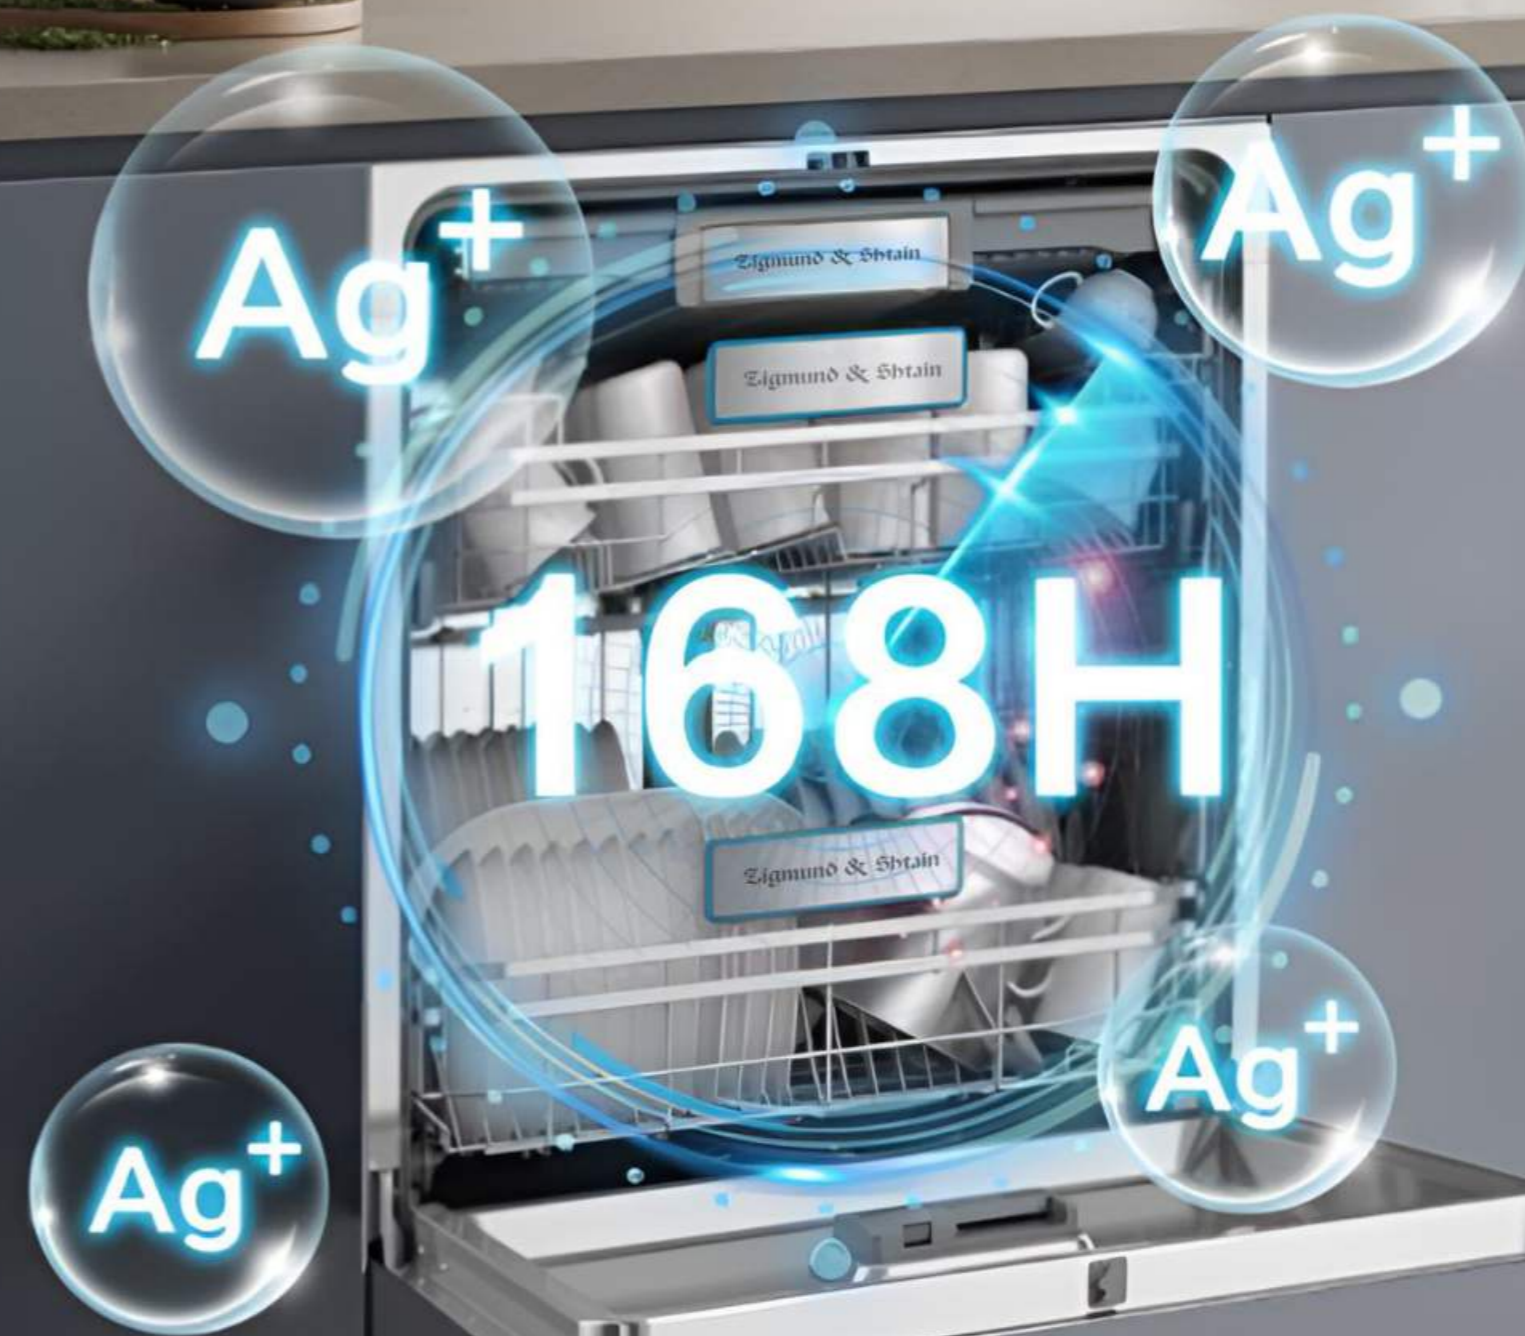

Zigmund & Shtain

Встраиваемая
посудомоечная
машина DW 307.6

2
Года
гарантия

INVERTER

10 Программ

Сенсорное
управление

60 см

DW 307.6

По завершении цикла мытья посудомоечная машина автоматически приоткрывает дверцу.

- дополнительная сушка посуды
- отсутствие конденсата на посуде и в камере
- сохранение свежести внутри камеры

INVERTER

Инверторный двигатель - это самый современный мотор для бытовой техники.

Dry +

увеличение длительности этапа сушки для лучшего эффекта

DW 307.6

Hygiene +

программа стерилизации посуды, доп. функция увеличивает температуру воды и длительность этапа ополаскивания

Storage +

Дезинфекция камеры ионами серебра для сохранения ее свежести, если машина долго не используется.

DW 307.6

Самоочищающийся фильтр
и легкое устранение
засоров

Инновационный дизайн системы отвода
воды позволяет фильтру очищаться
самостоятельно прямо во время
программы мытья

DW 307.6

INVERTER

Габариты

598 x 550 x 815 мм