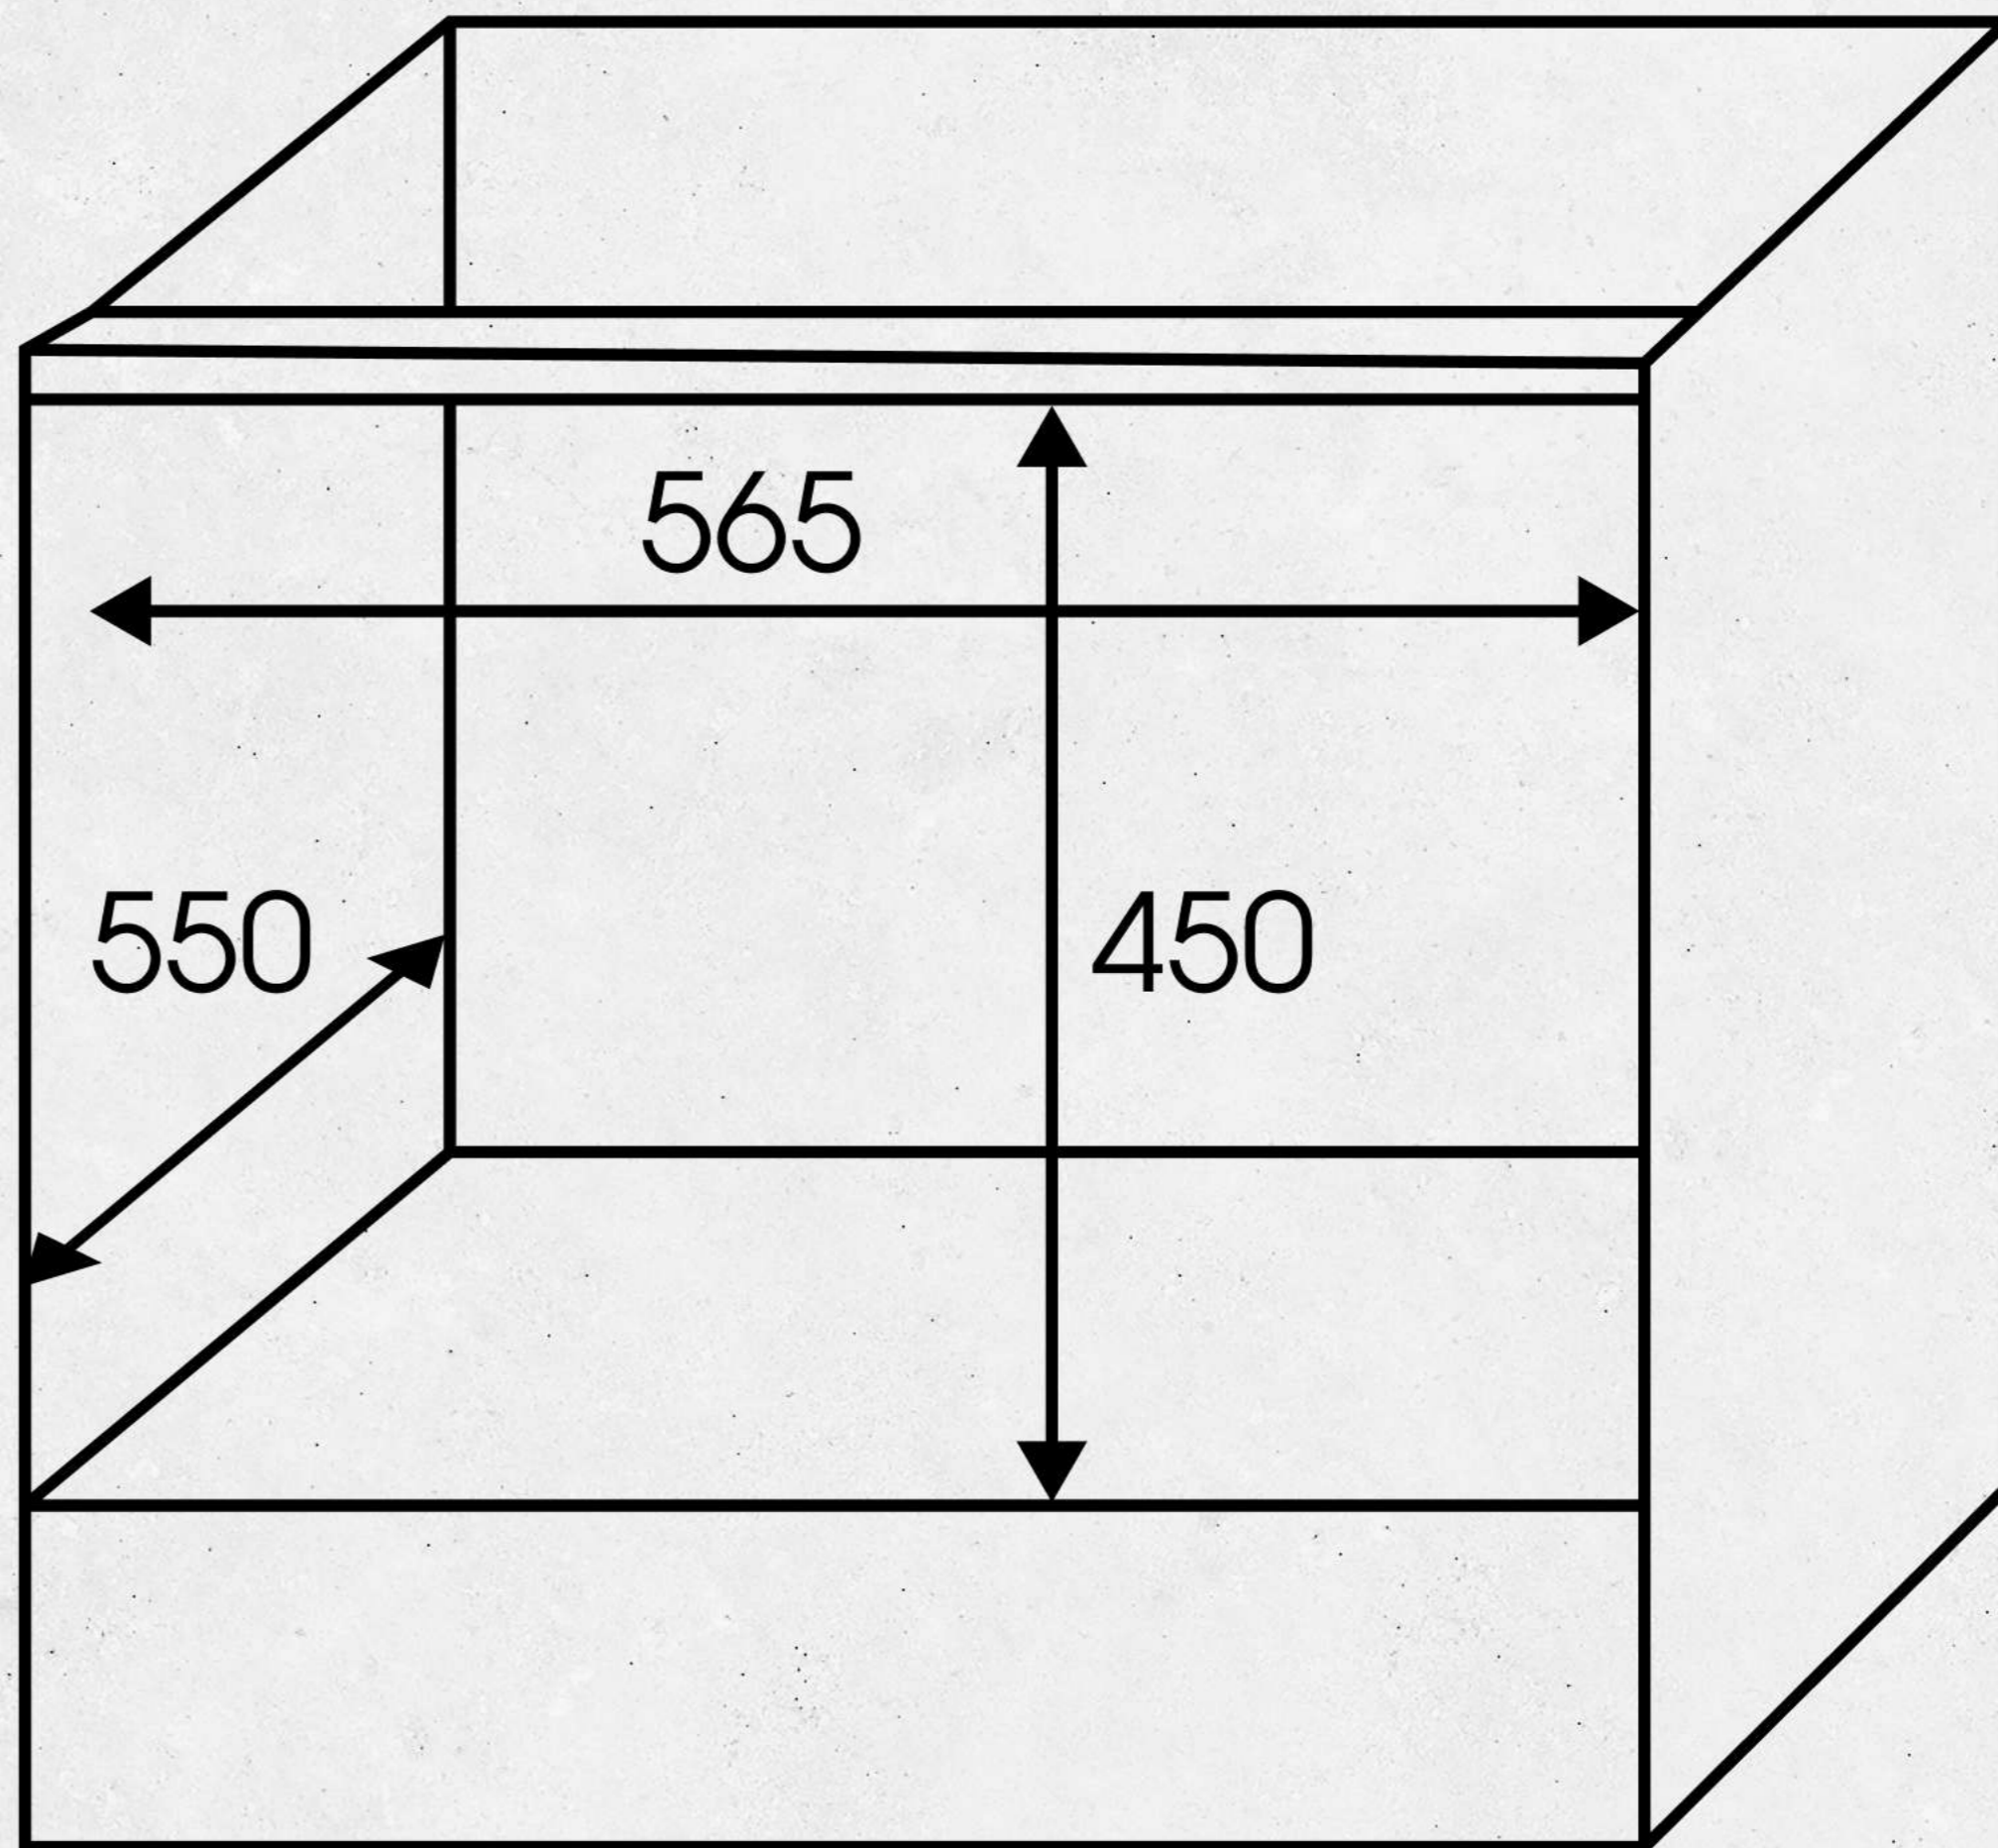

Эстетичный
внешний вид

Легкая
очистка

60 CM

45 CM

Гарантия

Удобное
открытие дверцы
вниз

Схема
встраивания

Zigmund & Shtain