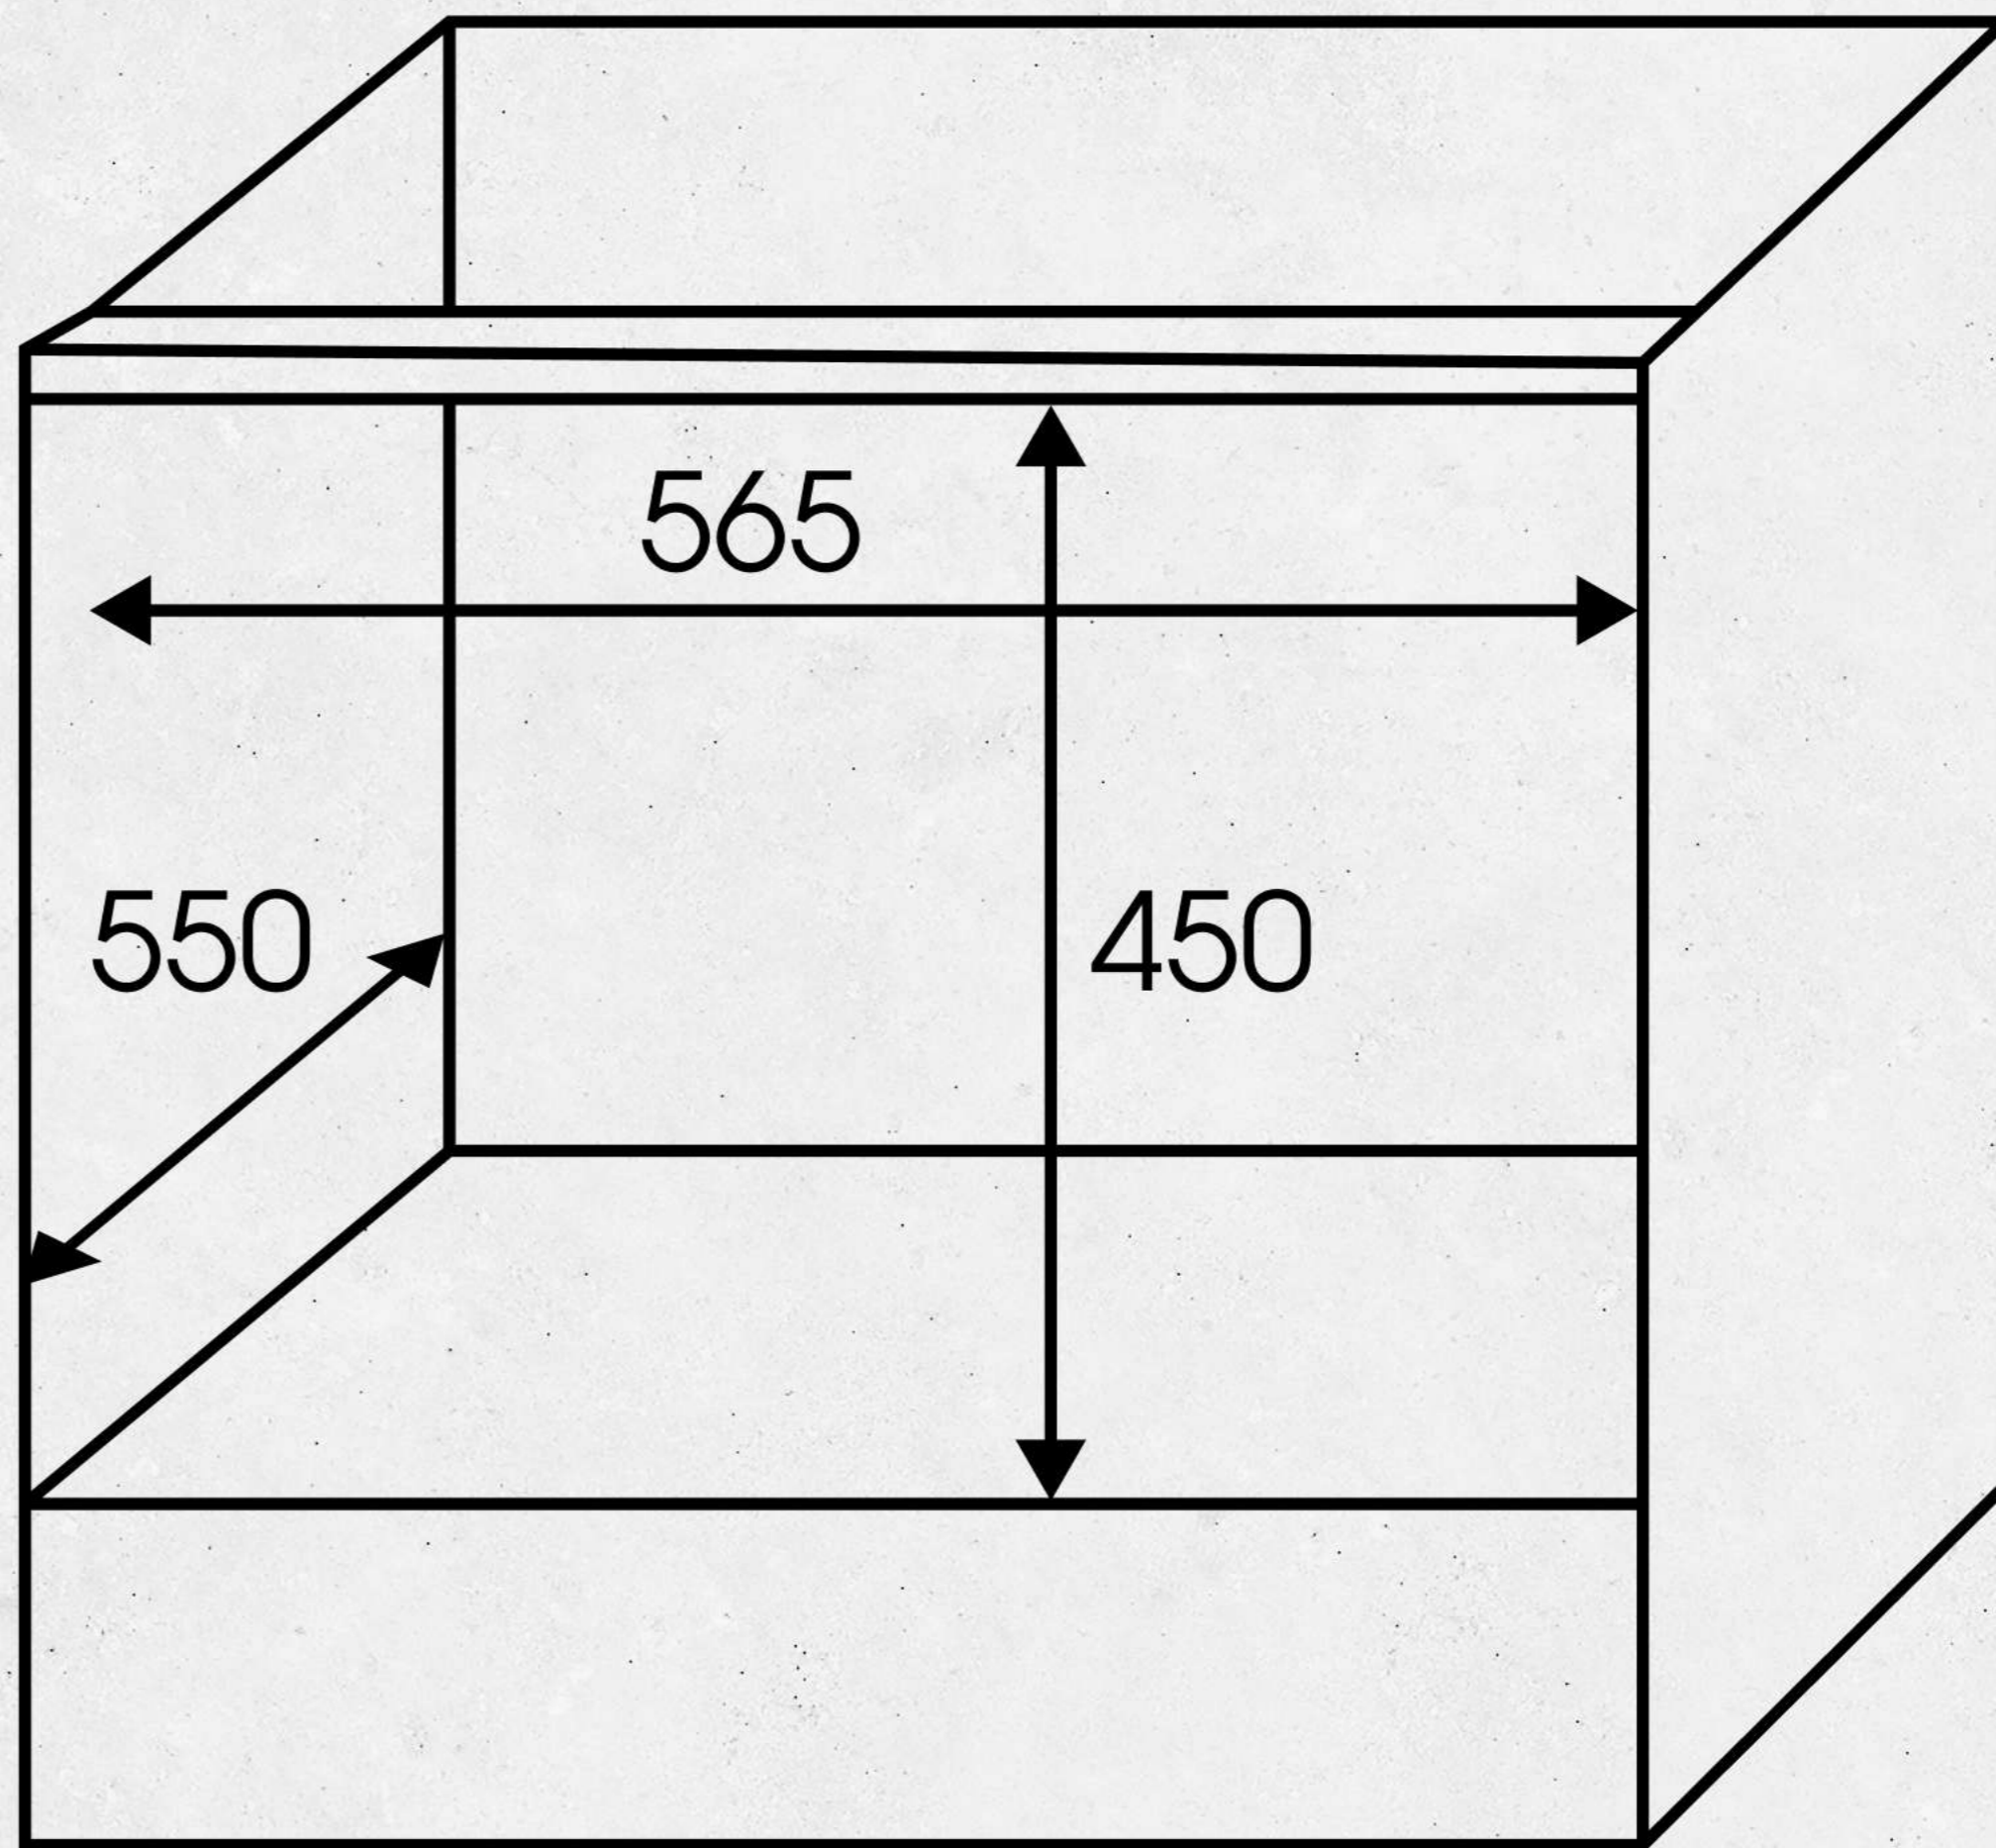

60 CM

45 CM

Гарантия

Удобное
открытие дверцы
вниз

Схема
встраивания

Zigmund & Shtain

ИДЕАЛЬНОЕ СОЧЕТАНИЕ

Микроволновая печь
ВМО 22 W