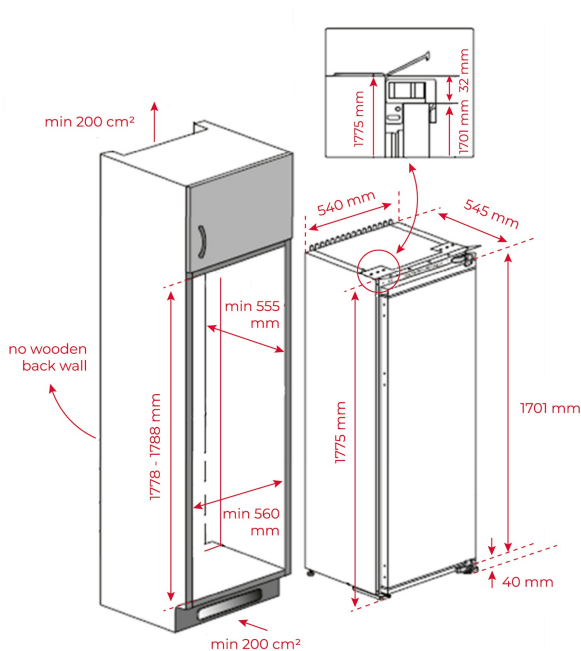

**TEKA****RSL 73360 FI**

Встраиваемая холодильная камера. Возможна комбинация с морозильной камерой RSF 73360 FI

Easy 90

LED

Motor  
inverterOn  
Holidays  
function**КОД**

REF: 113460009

EAN: 8434778029482

**ХАРАКТЕРИСТИКИ**

Встраиваемая холодильная камера  
 Возможна комбинация с морозильной камерой RSF 73360 FI  
 Перенавешиваемая дверь  
 Крепление дверей door-on-door (жёсткое)  
 Easy 90: при открытии двери на 90° легко выдвинуть ящики  
 Автоматическая разморозка  
 Электронная панель управления  
 Отображение на дисплее температуры в камере  
 Электронный регулируемый термостат  
 Кнопка быстрого охлаждения  
 Индикаторы: работы, быстрого охлаждения  
 Акустический сигнал  
 2 зоны свежести 0-3 °C  
 4 регулируемые полки из безопасного стекла  
 5 прозрачных полок на двери  
 1 контейнер для молочных продуктов  
 1 ящик с крышкой для фруктов и овощей  
 1 компрессор инверторный  
 Внутренняя подсветка на потолке камеры  
 Скрытый испаритель  
 Работает даже при низкой температуре помещения 5 °C  
 Класс энергопотребления: E  
 Уровень шума: 36 дБ  
 Общая ёмкость: 315 л  
 Ёмкость камеры охлаждения: 309 л  
 Годовое потребление электроэнергии: 114 кВт/ч  
 Максимальная номинальная мощность: 110 Вт  
 Кабель 190 см. с вилкой  
 Сделано в Румынии

**ГАБАРИТНЫЕ РАЗМЕРЫ****Высота изделия (мм):** 1775**Ширина изделия (мм):** 540**Глубина изделия (мм):** 545**Длина изделия (мм):****Вес нетто (кг):** 55**ТЕХНИЧЕСКИЕ ХАРАКТЕРИСТИКИ**

Класс энергоэффективности (UE 2019/2016): -