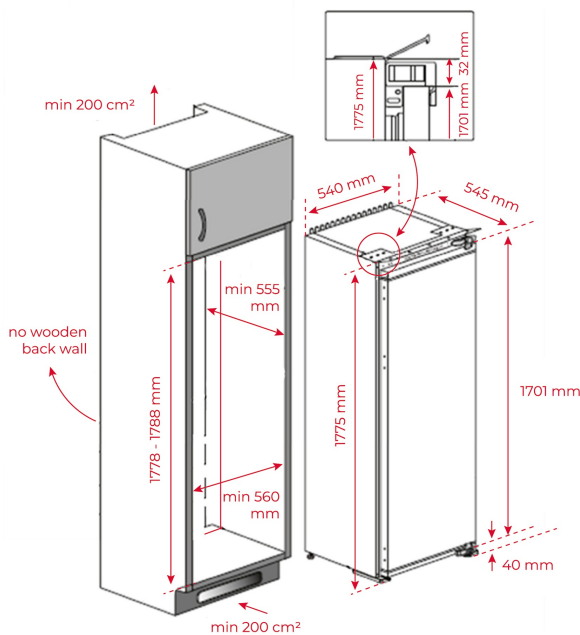

**RSF 73360 FI**

Встраиваемая морозильная камера. Возможна комбинация с холодильной камерой RSL 73360 FI

**КОД**

REF: 113500010

EAN: 8434778029475

**ХАРАКТЕРИСТИКИ**

Встраиваемая морозильная камера  
 Возможна комбинация с холодильной камерой RSL 73360 FI  
 Перенавешиваемая дверь  
 Крепление дверей door-on-door (жёсткое)  
 Easy 90: при открытии двери на 90° легко выдвинуть ящики  
 Система No Frost  
 Электронная панель управления с дисплеем на краю камеры  
 Отображение на дисплее температуры в камере  
 Электронный регулируемый термостат  
 Кнопка быстрой заморозки  
 Индикатор быстрой заморозки  
 Акустический сигнал  
 Зона быстрого замораживания  
 8 прозрачных отделений: 3 больших ящика, 3 ящика, 2 с откидной панелью  
 7 полок в камере  
 1 лоток для кубиков льда  
 Работа в автономном режиме до 13 часов  
 Мощность замораживания 10 кг/24 ч  
 Морозильная камера \*\*\*\*  
 1 компрессор инверторный  
 Скрытый испаритель  
 Регулируемые передние и задние ножки  
 Работает даже при низкой температуре помещения 5 °C  
 Класс энергопотребления: A+ (F)  
 Уровень шума: 39 дБ  
 Общая ёмкость: 220 л  
 Ёмкость морозильной камеры: 196 л  
 Годовое потребление электроэнергии: 298 кВт/ч  
 Максимальная номинальная мощность: 175 Вт  
 Кабель 190 см с вилкой  
 Сделано в Румынии

Easy 90

Motor inverter

**ГАБАРИТНЫЕ РАЗМЕРЫ****Высота изделия (мм):** 1775**Ширина изделия (мм):** 540**Глубина изделия (мм):** 545**Длина изделия (мм):****Вес нетто (кг):** 63**ТЕХНИЧЕСКИЕ ХАРАКТЕРИСТИКИ**