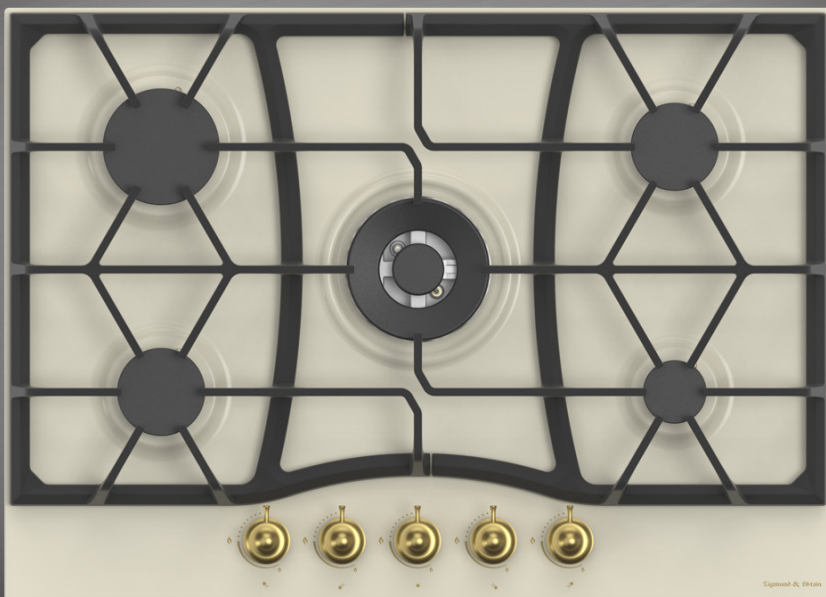

ОБЩИЕ ПАРАМЕТРЫ:

- Класс энергопотребления: А
- Поворотные выключатели, цвет: матированное золото
- Аналоговый программатор
- Очистка духовки: эмаль лёгкой очистки
- Освещение: 2 лампы с диммер функцией
- Активация света при открытии дверцы.
- Двойное съёмное стекло дверцы
- Доводчик дверцы для плавного закрытия
- Тангенциальное охлаждение
- Холодный фронт
- Панорамное внутреннее стекло дверцы Smart Eye
- Хромированные боковые телескопические направляющие
- 6 уровней для готовки.
- В комплекте: 1 решетка, 1 стандартный противень, 1 глубокий противень

ОБЩИЕ ПАРАМЕТРЫ:

- Материал поверхности: нержавеющая сталь
- Чугунные решётки
- Фронтальное управление
- Поворотные переключатели, цвет: матированное золото
- Газ-контроль
- Электроподжиг в каждой ручке
- WOK-горелка
- Переходники для разных типов газа в комплекте

МОЩНОСТЬ ГОРЕЛОК 12 100 Вт

1 горелка	1000 Вт
2 горелки	2200 Вт
1 горелка	2900 Вт
1 горелка	4200 Вт

Ширина: 90 см

Цвет: бежевый

Zigmund & Shtain

НЕМЕЦКАЯ БЫТОВАЯ ТЕХНИКА

Г 19.7 X

Независимая газовая поверхность