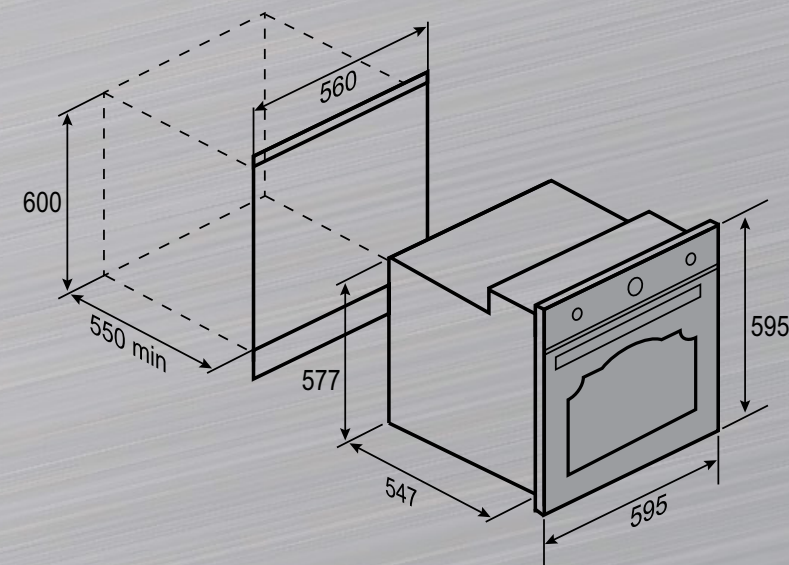

Цвет: В – чёрный, Х-бежевый

Объём духовки: 72 л

Ширина: 60 см

ФУНКЦИИ:

Zigmund & Shtain

НЕМЕЦКАЯ БЫТОВАЯ ТЕХНИКА

Г 19.9 X

Независимая газовая поверхность