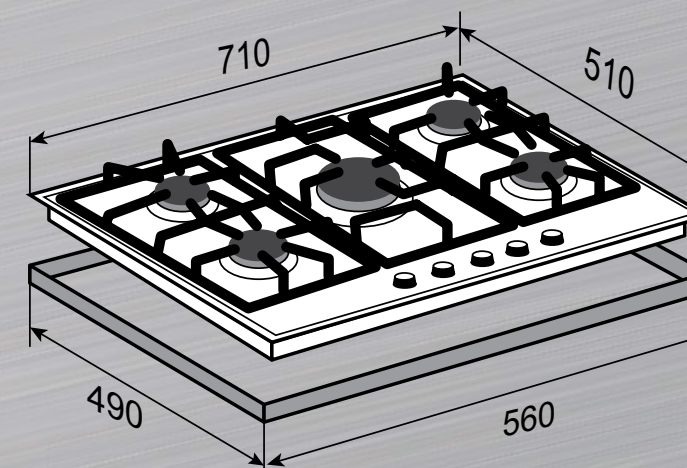

МОЩНОСТЬ ГОРЕЛОК 12 100 Вт

1 горелка	1000 Вт
2 горелки	2200 Вт
1 горелка	2900 Вт
1 горелка	4200 Вт

Ширина: 90 см

Цвет: бежевый

Zigmund & Shtain

НЕМЕЦКАЯ БЫТОВАЯ ТЕХНИКА

Г 19.7 X

Независимая газовая поверхность

ОБЩИЕ ПАРАМЕТРЫ:

- Материал поверхности: нержавеющая сталь
- Чугунные решётки
- Фронтальное управление
- Поворотные переключатели, цвет: матированное золото
- Газ-контроль
- Электроподжиг в каждой ручке
- WOK-горелка
- Переходники для разных типов газа в комплекте

МОЩНОСТЬ ГОРЕЛОК 11 700 Вт

1 горелка	1000 Вт
2 горелки	2200 Вт
1 горелка	2900 Вт
1 горелка	3800 Вт

Ширина: 70 см

Цвет: бежевый

G 19.6 B / G 19.6 X

Независимая газовая поверхность

ОБЩИЕ ПАРАМЕТРЫ:

- Материал поверхности: нержавеющая сталь
- Чугунные решётки
- Фронтальное управление
- Поворотные переключатели, цвет: матированное золото
- Газ-контроль
- Электроподжиг в каждой ручке
- WOK-горелка
- Переходники для разных типов газа в комплекте