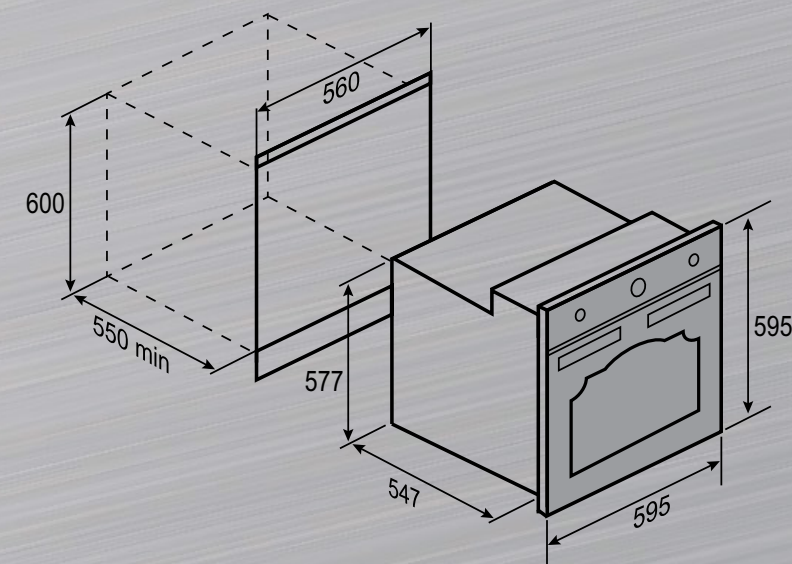

Цвет: бежевый

Объём духовки: 72 л

Ширина: 60 см

ФУНКЦИИ:

Zigmund & Shtain

НЕМЕЦКАЯ БЫТОВАЯ ТЕХНИКА

Е 166 В / Е 166 Х

Электрический multifunctionальный духовой шкаф