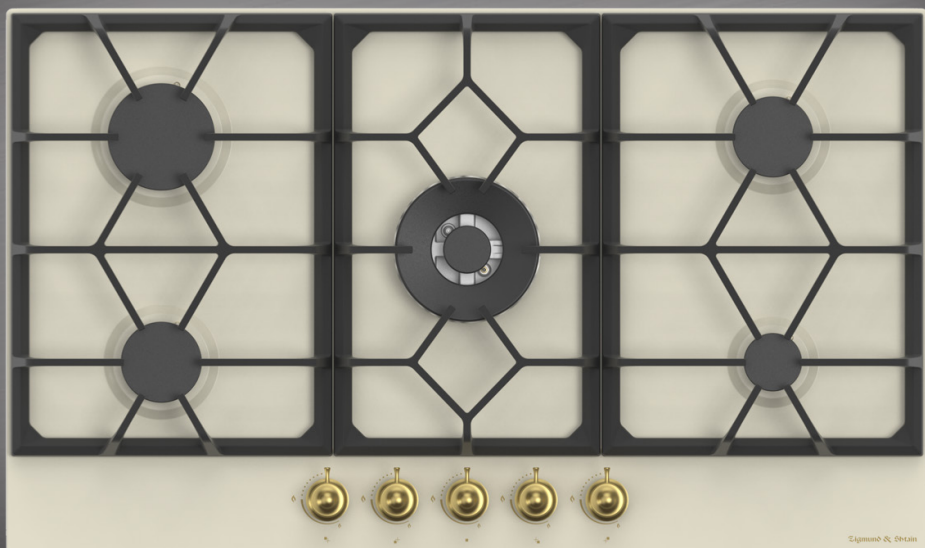

ОБЩИЕ ПАРАМЕТРЫ:

- Класс энергопотребления: А
- Поворотные выключатели, цвет: матированное золото
- Аналоговый программатор
- Очистка духовки: эмаль лёгкой очистки
- Освещение: 2 лампы с диммер функцией
- Активация света при открытии дверцы.
- Двойное съёмное стекло дверцы
- Доводчик дверцы для плавного закрытия
- Тангенциальное охлаждение
- Холодный фронт
- Панорамное внутреннее стекло дверцы Smart Eye
- Хромированные боковые телескопические направляющие
- 6 уровней для готовки.
- В комплекте: 1 решетка, 1 стандартный противень, 1 глубокий противень

Цвет: В – чёрный, Х-бежевый

Объём духовки: 72 л

Ширина: 60 см

ФУНКЦИИ:

Zigmund & Shtain

НЕМЕЦКАЯ БЫТОВАЯ ТЕХНИКА

Г 19.9 X

Независимая газовая поверхность

ОБЩИЕ ПАРАМЕТРЫ:

- Материал поверхности: нержавеющая сталь
- Чугунные решётки
- Фронтальное управление
- Поворотные переключатели, цвет: матированное золото
- Газ-контроль
- Электроподжиг в каждой ручке
- WOK-горелка
- Переходники для разных типов газа в комплекте