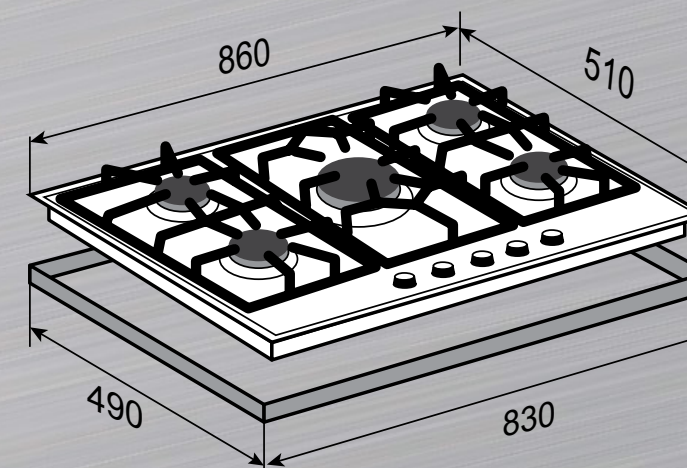

Цвет: В – чёрный, Х-бежевый

Объём духовки: 72 л

Ширина: 60 см

ФУНКЦИИ:

Zigmund & Shtain

НЕМЕЦКАЯ БЫТОВАЯ ТЕХНИКА

Г 19.9 X

Независимая газовая поверхность

ОБЩИЕ ПАРАМЕТРЫ:

- Материал поверхности: нержавеющая сталь
- Чугунные решётки
- Фронтальное управление
- Поворотные переключатели, цвет: матированное золото
- Газ-контроль
- Электроподжиг в каждой ручке
- WOK-горелка
- Переходники для разных типов газа в комплекте

МОЩНОСТЬ ГОРЕЛОК 12 100 Вт

1 горелка	1000 Вт
2 горелки	2200 Вт
1 горелка	2900 Вт
1 горелка	4200 Вт

Ширина: 90 см

Цвет: бежевый

Zigmund & Shtain

НЕМЕЦКАЯ БЫТОВАЯ ТЕХНИКА

Г 19.7 X

Независимая газовая поверхность