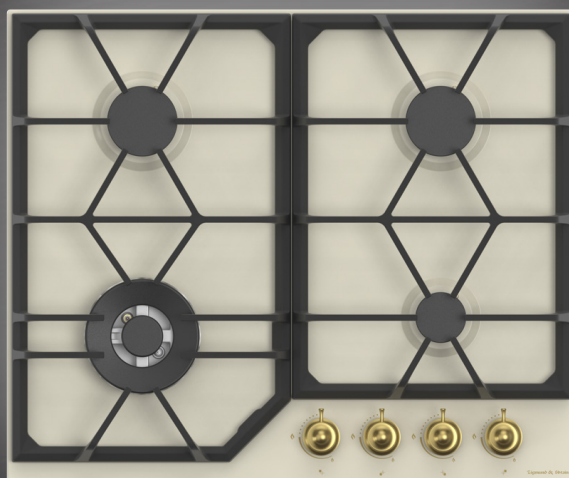

ОБЩИЕ ПАРАМЕТРЫ:

- Материал поверхности: нержавеющая сталь
- Чугунные решётки
- Фронтальное управление
- Поворотные переключатели, цвет: матированное золото
- Газ-контроль
- Электроподжиг в каждой ручке
- WOK-горелка
- Переходники для разных типов газа в комплекте

МОЩНОСТЬ ГОРЕЛОК 12 100 Вт

1 горелка	1000 Вт
2 горелки	2200 Вт
1 горелка	2900 Вт
1 горелка	4200 Вт

Ширина: 90 см

Цвет: бежевый

Zigmund & Shtain

НЕМЕЦКАЯ БЫТОВАЯ ТЕХНИКА

Г 19.7 X

Независимая газовая поверхность

МОЩНОСТЬ ГОРЕЛОК 11 700 Вт

1 горелка	1000 Вт
2 горелки	2200 Вт
1 горелка	2900 Вт
1 горелка	3800 Вт

Ширина: 70 см

Цвет: бежевый

G 19.6 B / G 19.6 X

Независимая газовая поверхность

ОБЩИЕ ПАРАМЕТРЫ:

- Материал поверхности: нержавеющая сталь
- Чугунные решётки
- Фронтальное управление
- Поворотные переключатели, цвет: матированное золото
- Газ-контроль
- Электроподжиг в каждой ручке
- WOK-горелка
- Переходники для разных типов газа в комплекте