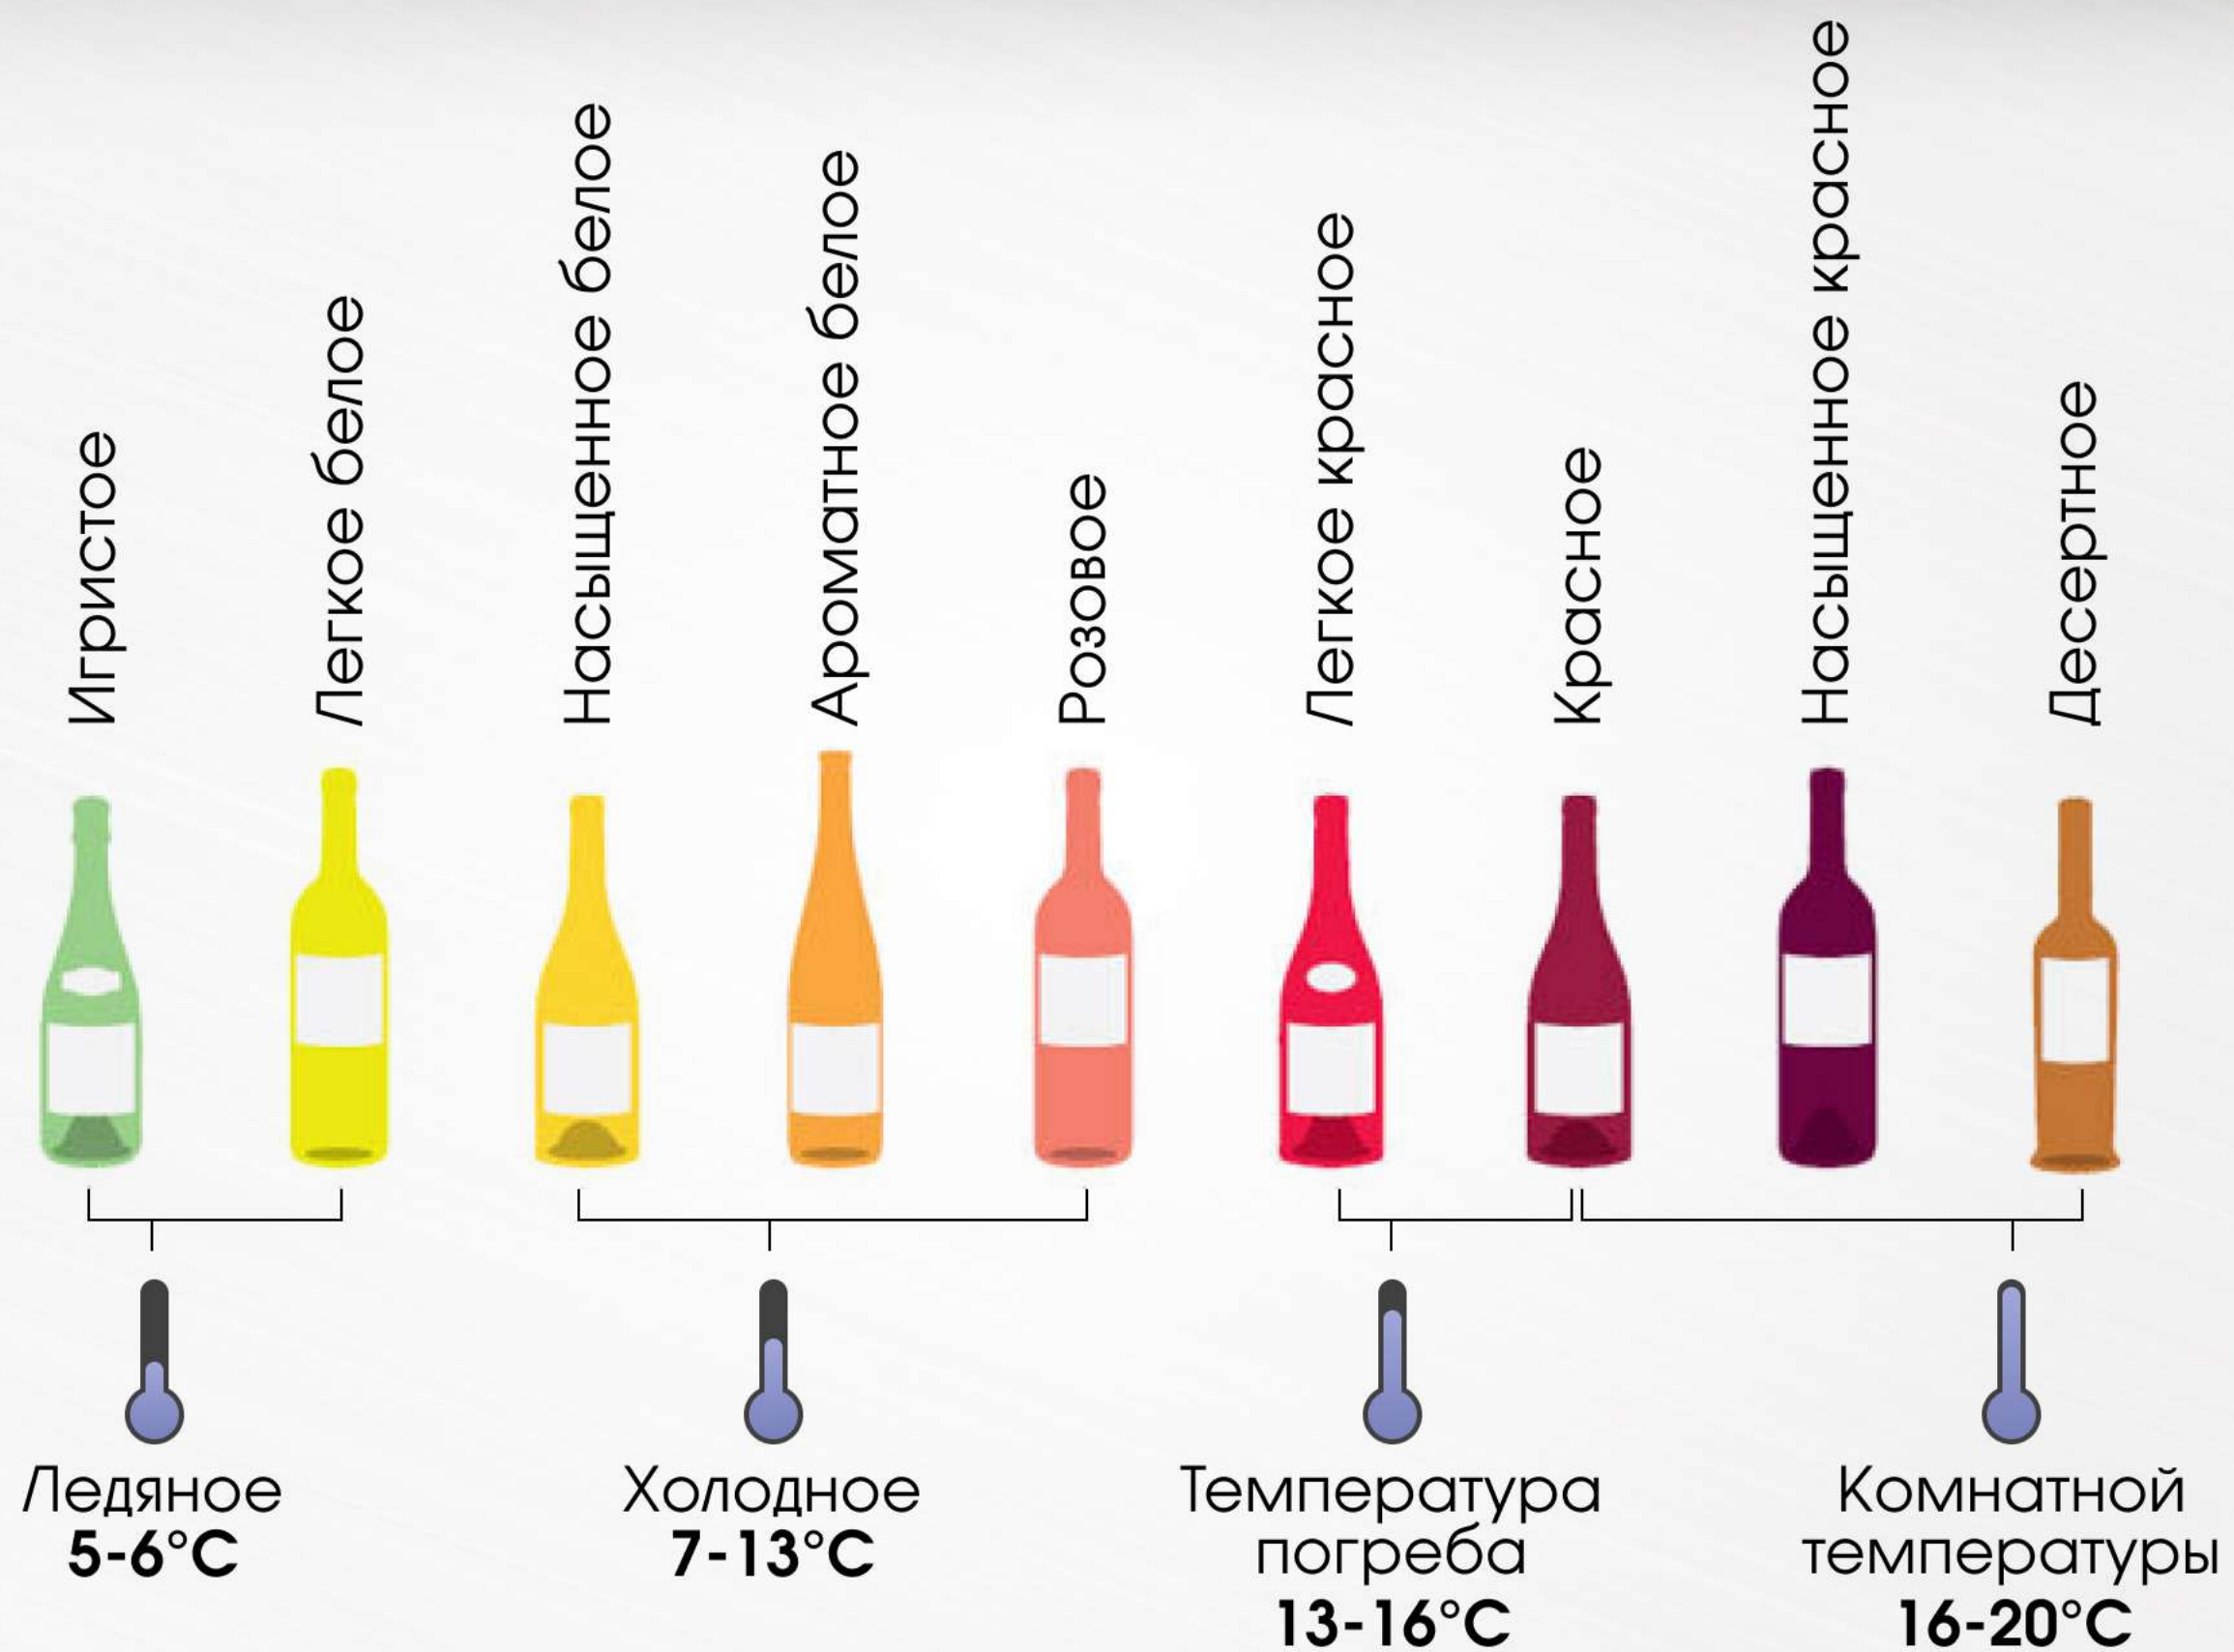

Настраиваемая температурная зона 5-20 °С