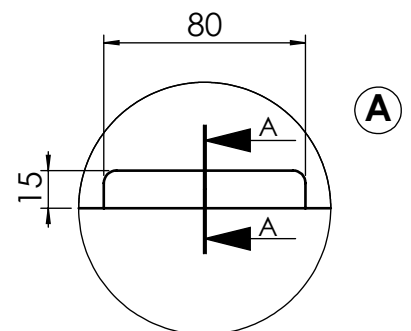

Cod: VR12S50

Top 20 mm - h.0  
 Top 30 mm - h.10 mm  
 Top 40 mm - h.20 mm  
 Top 50 mm - h.30 mm  
 Top 60 mm - h.40 mm

SOTTOTOP

FLAT

FILOTOP