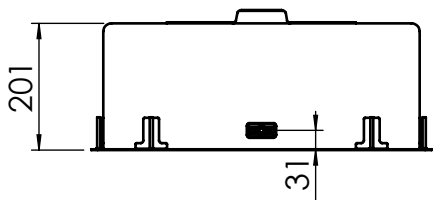

Cod: VR12S50

Top 20 mm - h.0  
 Top 30 mm - h.10 mm  
 Top 40 mm - h.20 mm  
 Top 50 mm - h.30 mm  
 Top 60 mm - h.40 mm

SOTTOTOP

FLAT

FILOTOP