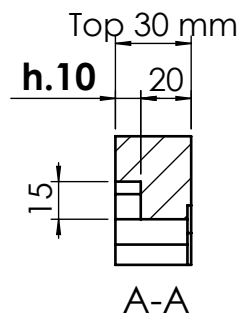

Cod: VR12S50

Top 20 mm - h.0  
 Top 30 mm - h.10 mm  
 Top 40 mm - h.20 mm  
 Top 50 mm - h.30 mm  
 Top 60 mm - h.40 mm

SOTTOTOP

FLAT

FILOTOP