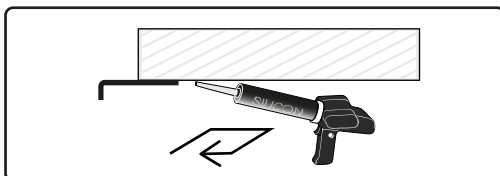

Cod: VR12S50

Top 20 mm - h.0  
 Top 30 mm - h.10 mm  
 Top 40 mm - h.20 mm  
 Top 50 mm - h.30 mm  
 Top 60 mm - h.40 mm

SOTTOTOP

FLAT

FILOTOP