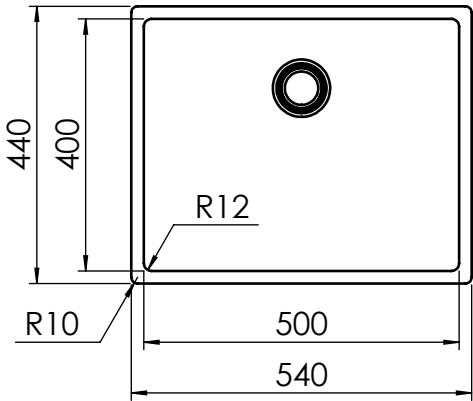

Cod: VR12S50

Top 20 mm - h.0  
 Top 30 mm - h.10 mm  
 Top 40 mm - h.20 mm  
 Top 50 mm - h.30 mm  
 Top 60 mm - h.40 mm

SOTTOTOP

FLAT

FILOTOP