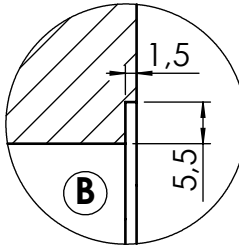

Cod: VR12S50

Top 20 mm - h.0  
 Top 30 mm - h.10 mm  
 Top 40 mm - h.20 mm  
 Top 50 mm - h.30 mm  
 Top 60 mm - h.40 mm

SOTTOTOP

FLAT

FILOTOP