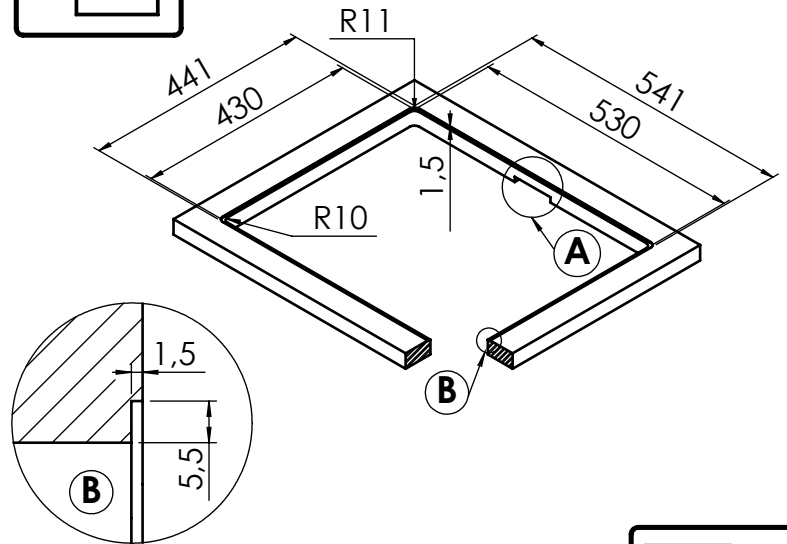

Cod: VR12S50

Top 20 mm - h.0  
 Top 30 mm - h.10 mm  
 Top 40 mm - h.20 mm  
 Top 50 mm - h.30 mm  
 Top 60 mm - h.40 mm

SOTTOTOP

FLAT

FILOTOP