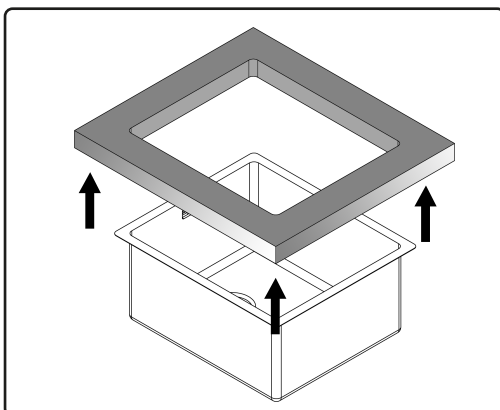

Cod: VR12S50

Top 20 mm - h.0  
 Top 30 mm - h.10 mm  
 Top 40 mm - h.20 mm  
 Top 50 mm - h.30 mm  
 Top 60 mm - h.40 mm

SOTTOTOP

FLAT

FILOTOP