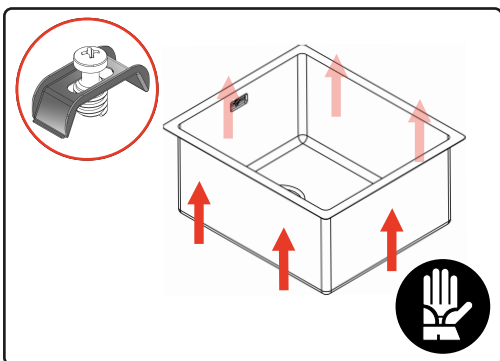

Cod: VR12S50

Top 20 mm - h.0  
 Top 30 mm - h.10 mm  
 Top 40 mm - h.20 mm  
 Top 50 mm - h.30 mm  
 Top 60 mm - h.40 mm

SOTTOTOP

FLAT

FILOTOP