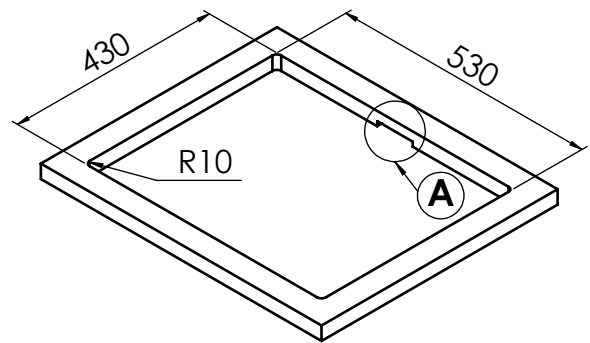

Cod: VR12S50

Top 20 mm - h.0  
 Top 30 mm - h.10 mm  
 Top 40 mm - h.20 mm  
 Top 50 mm - h.30 mm  
 Top 60 mm - h.40 mm

SOTTOTOP

FLAT

FILOTOP