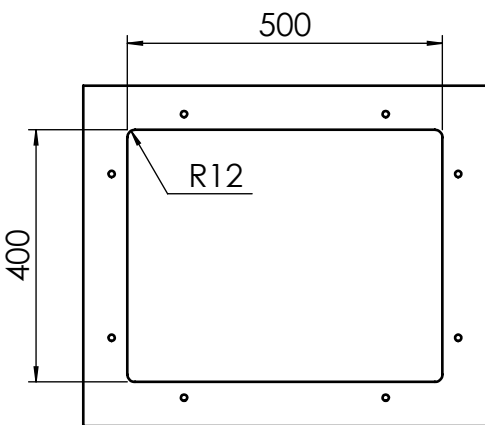

Cod: VR12S50

Top 20 mm - h.0  
 Top 30 mm - h.10 mm  
 Top 40 mm - h.20 mm  
 Top 50 mm - h.30 mm  
 Top 60 mm - h.40 mm

SOTTOTOP

FLAT

FILOTOP