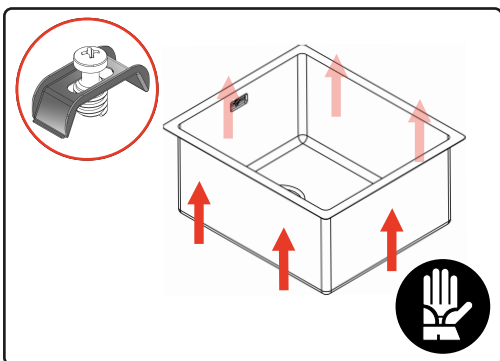

Cod: VR12S3434RS

SOTTOTOP

FLAT

FILOTOP