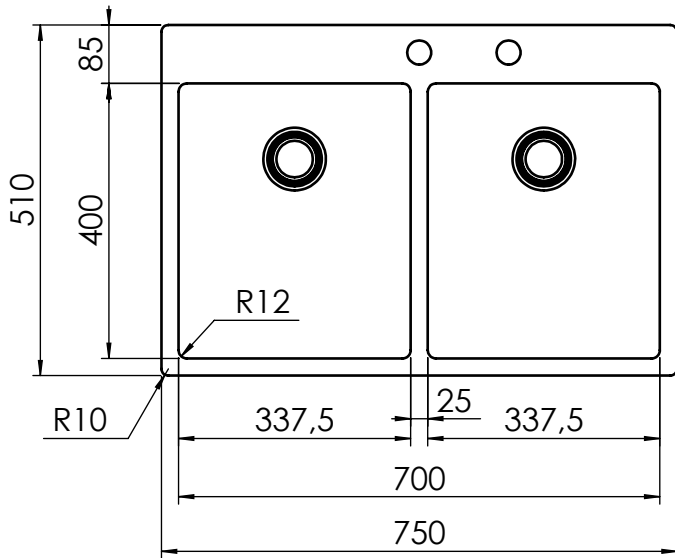

Cod: VR12S3434RS

SOTTOTOP

FLAT

FILOTOP