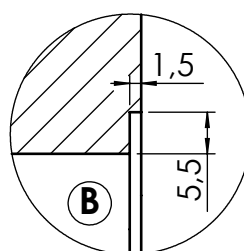

Cod: VR12S3434RS

SOTTOTOP

FLAT

FILOTOP