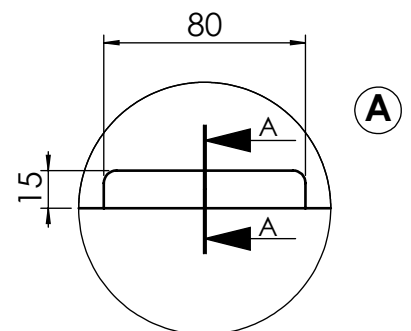

Cod: VR12S3434

Top 20 mm - h.0
 Top 30 mm - h.10 mm
 Top 40 mm - h.20 mm
 Top 50 mm - h.30 mm
 Top 60 mm - h.40 mm

SOTTOTOP

FLAT

FILOTOP