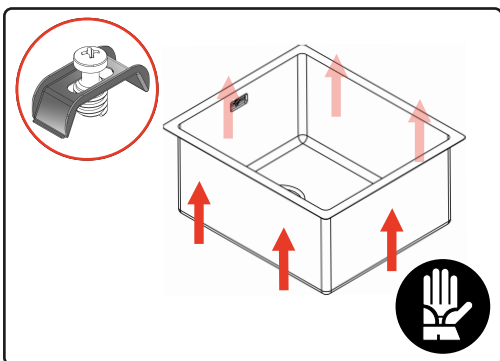

Cod: VR12S3434

Top 20 mm - h.0
 Top 30 mm - h.10 mm
 Top 40 mm - h.20 mm
 Top 50 mm - h.30 mm
 Top 60 mm - h.40 mm

SOTTOTOP

FLAT

FILOTOP