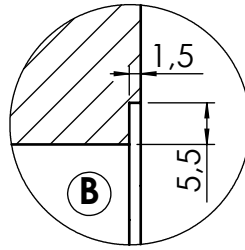

Cod: VR12S3434

Top 20 mm - h.0
 Top 30 mm - h.10 mm
 Top 40 mm - h.20 mm
 Top 50 mm - h.30 mm
 Top 60 mm - h.40 mm

SOTTOTOP

FLAT

FILOTOP