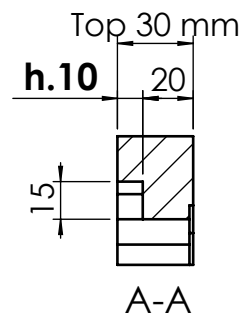

Cod: VR12S3434

Top 20 mm - h.0
 Top 30 mm - h.10 mm
 Top 40 mm - h.20 mm
 Top 50 mm - h.30 mm
 Top 60 mm - h.40 mm

SOTTOTOP

FLAT

FILOTOP