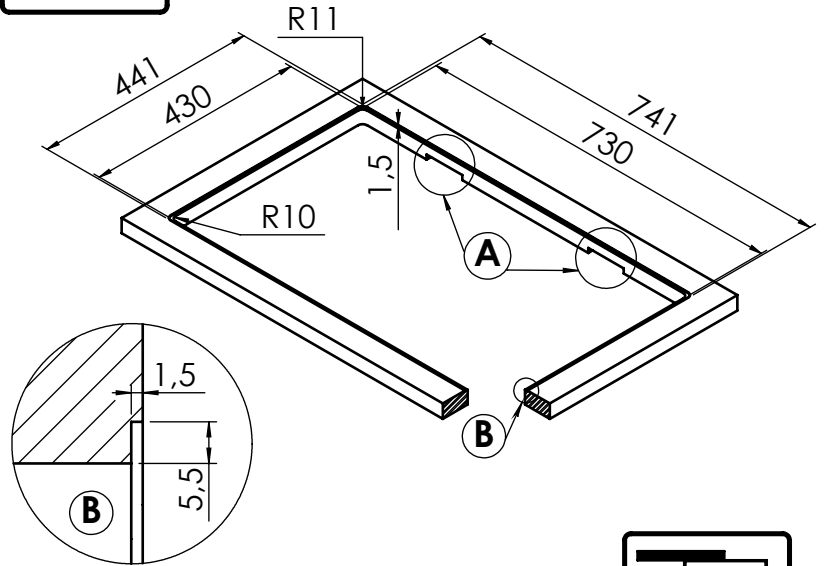

Cod: VR12S3434

Top 20 mm - h.0
 Top 30 mm - h.10 mm
 Top 40 mm - h.20 mm
 Top 50 mm - h.30 mm
 Top 60 mm - h.40 mm

SOTTOTOP

FLAT

FILOTOP