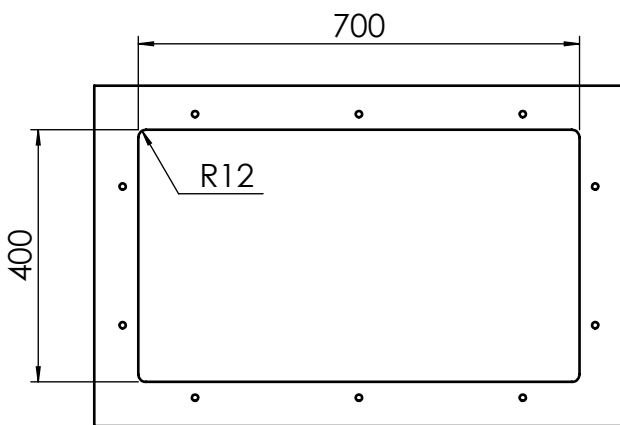

Cod: VR12S3434

Top 20 mm - h.0
 Top 30 mm - h.10 mm
 Top 40 mm - h.20 mm
 Top 50 mm - h.30 mm
 Top 60 mm - h.40 mm

SOTTOTOP

FLAT

FILOTOP