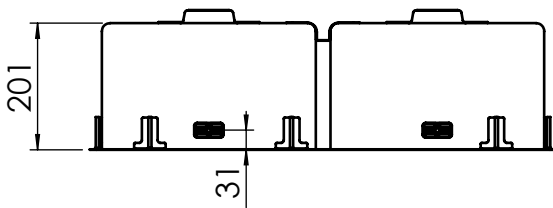

Cod: VR12S3434

Top 20 mm - h.0
 Top 30 mm - h.10 mm
 Top 40 mm - h.20 mm
 Top 50 mm - h.30 mm
 Top 60 mm - h.40 mm

SOTTOTOP

FLAT

FILOTOP