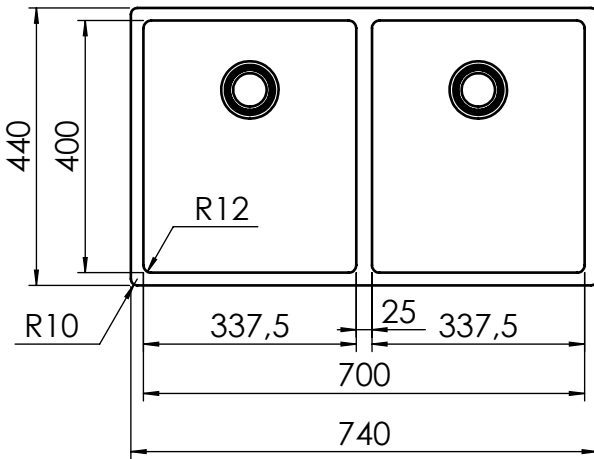

Cod: VR12S3434

Top 20 mm - h.0
 Top 30 mm - h.10 mm
 Top 40 mm - h.20 mm
 Top 50 mm - h.30 mm
 Top 60 mm - h.40 mm

SOTTOTOP

FLAT

FILOTOP