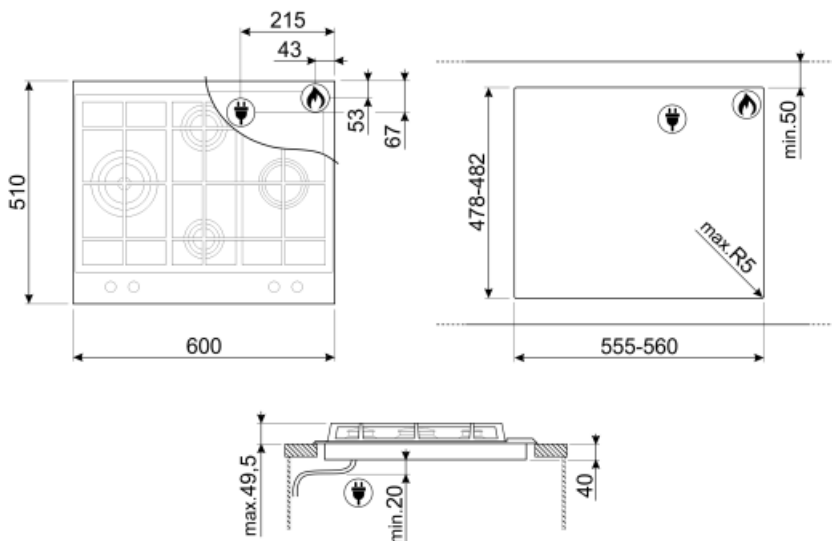

Технические характеристики

UR

Левая - Газ - ультрабыстрая - 3.50 кВт

Задняя центральная - Газ - полубыстрая - 1.80 кВт

Фронтальная центральная - Газ - вспомогательная - 1.10 кВт

Правая - Газ - быстрая - 2.60 кВт

Газ-контроль Да **Автоматический электроподжиг** Да

Электрическое подключение

Номинальная мощность	1 Вт	Частота тока	50/60 Гц
Напряжение	220-240 В	Длина электрического кабеля	120 см
Тип электрического кабеля	Однофазное		

Подключение к газу

Тип газа	G20 природный газ	Подключение к газу	Коническое
Подключение к газу	Цилиндрическое	Номинальная мощность газа	9000 Вт
Жиклеры для других типов газа в комплекте	G30 GPL сжиженный газ