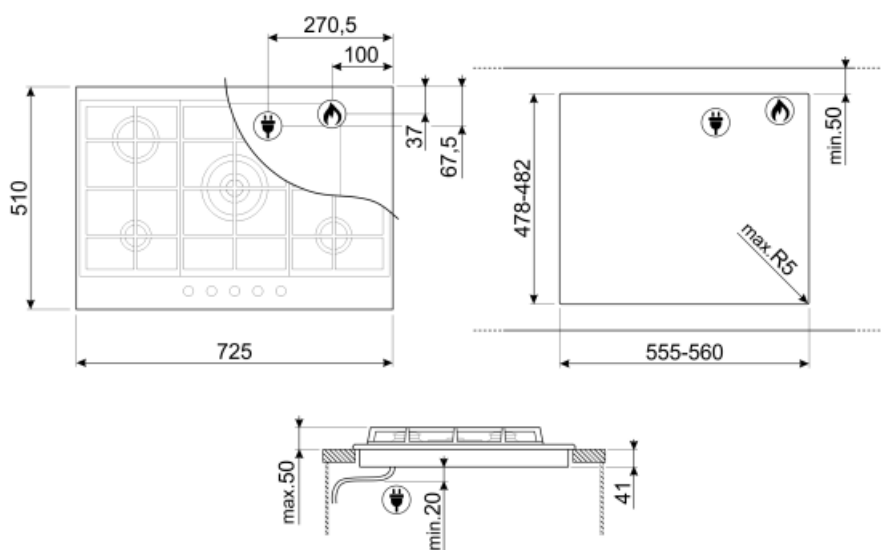

Технические характеристики

UR

Фронтальная левая - Газ - вспомогательная - 1.10 кВт

Задняя левая - Газ - быстрая - 2.60 кВт

Центральная - Газ - ультрабыстрая - 4.00 кВт

Задняя правая - Газ - полубыстрая - 1.80 кВт

Фронтальная правая - Газ - полубыстрая - 1.80 кВт

Газ-контроль	Да	Автоматический электроподжиг	Да

Электрическое подключение

Номинальная мощность	1 Вт	Частота тока	50/60 Гц
Напряжение	220-240 В	Длина электрического кабеля	120 см
Тип электрического кабеля	Однофазное		

Подключение к газу

Тип газа	G20 природный газ	Подключение к газу	Коническое
Подключение к газу	Цилиндрическое	Номинальная мощность газа	11300 Вт
Жиклеры для других типов газа в комплекте	G30 GPL сжиженный газ