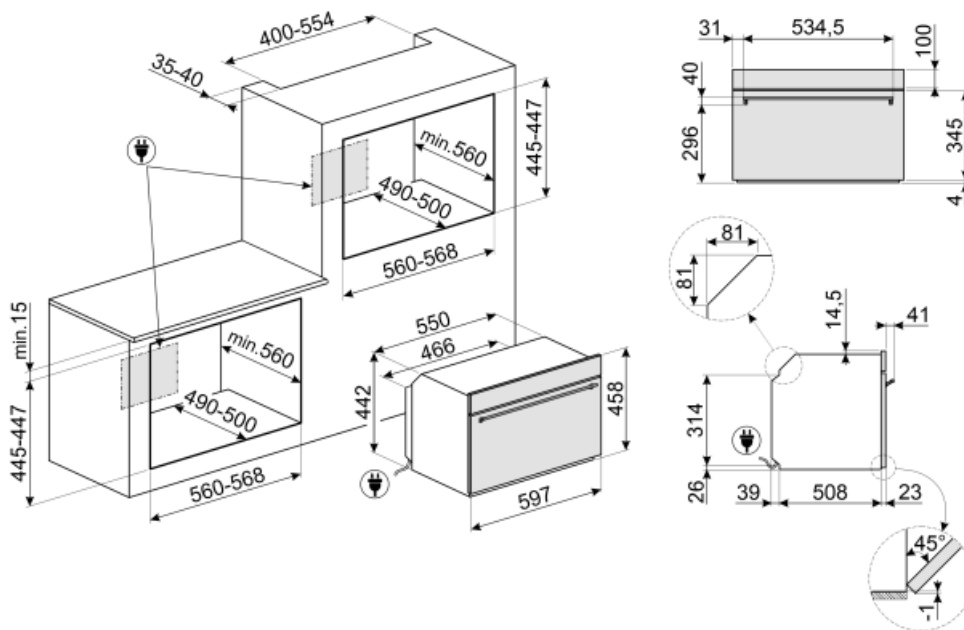

Количество стекол дверцы 3

Автоматическое отключение микроволн при открытой дверце Да

Термостат безопасности Да

Система охлаждения Тангенциальная

Канал охлаждения Одинарное

Размеры внутренней камеры (ВхШхГ) 212x462x407 мм

Аксессуары в комплекте

Решетка с
ограничителем
(вогнутая) 1

Электрическое подключение

Напряжение 220-240 В
Сила тока 13 А
Номинальная мощность 3000 Вт

Частота тока 50 Гц
**Длина электрического
кабеля** 115 см