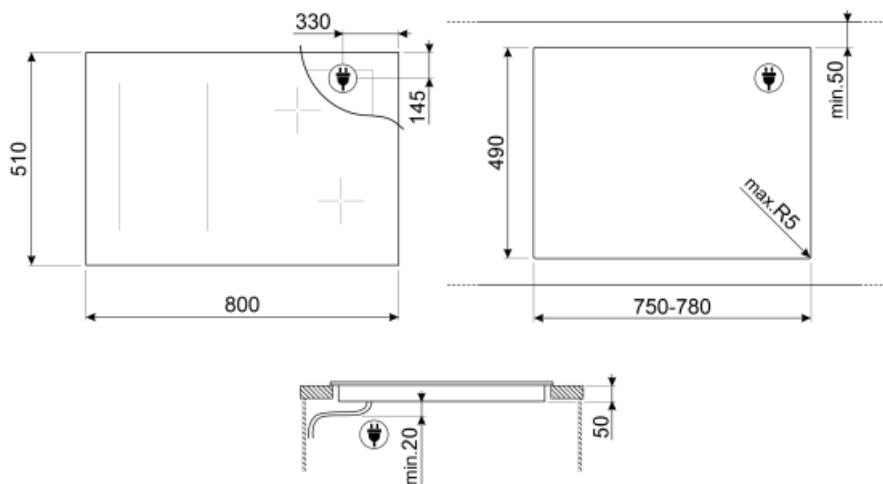

Multizone left - Booster 3.70 кВт - 38.5x23.0 см

Multizone center - Booster 3.70 кВт - 38.5x23.0 см

Multizone right - Booster 3.70 кВт - 38.5x23.0 см

Автоматическое определение диаметра посуды	Да	Автоматическое отключение при пролипании	Да
Автоматическое определение наличия посуды	Да, минимум 9 см	Индикация остаточного тепла	Да
Постоянное автоматическое определение посуды с индикацией контроля	Да	Защита от случайного включения	Да
Автоматическое отключение при перегреве	Да		

Not included accessories

GRILLPLATE

Универсальный гриль для индукционных, газовых, керамических и электрических варочных панелей. Антипригарная поверхность идеально подходит для приготовления мяса, сыра и овощей. Размеры: 410 x 240 мм.