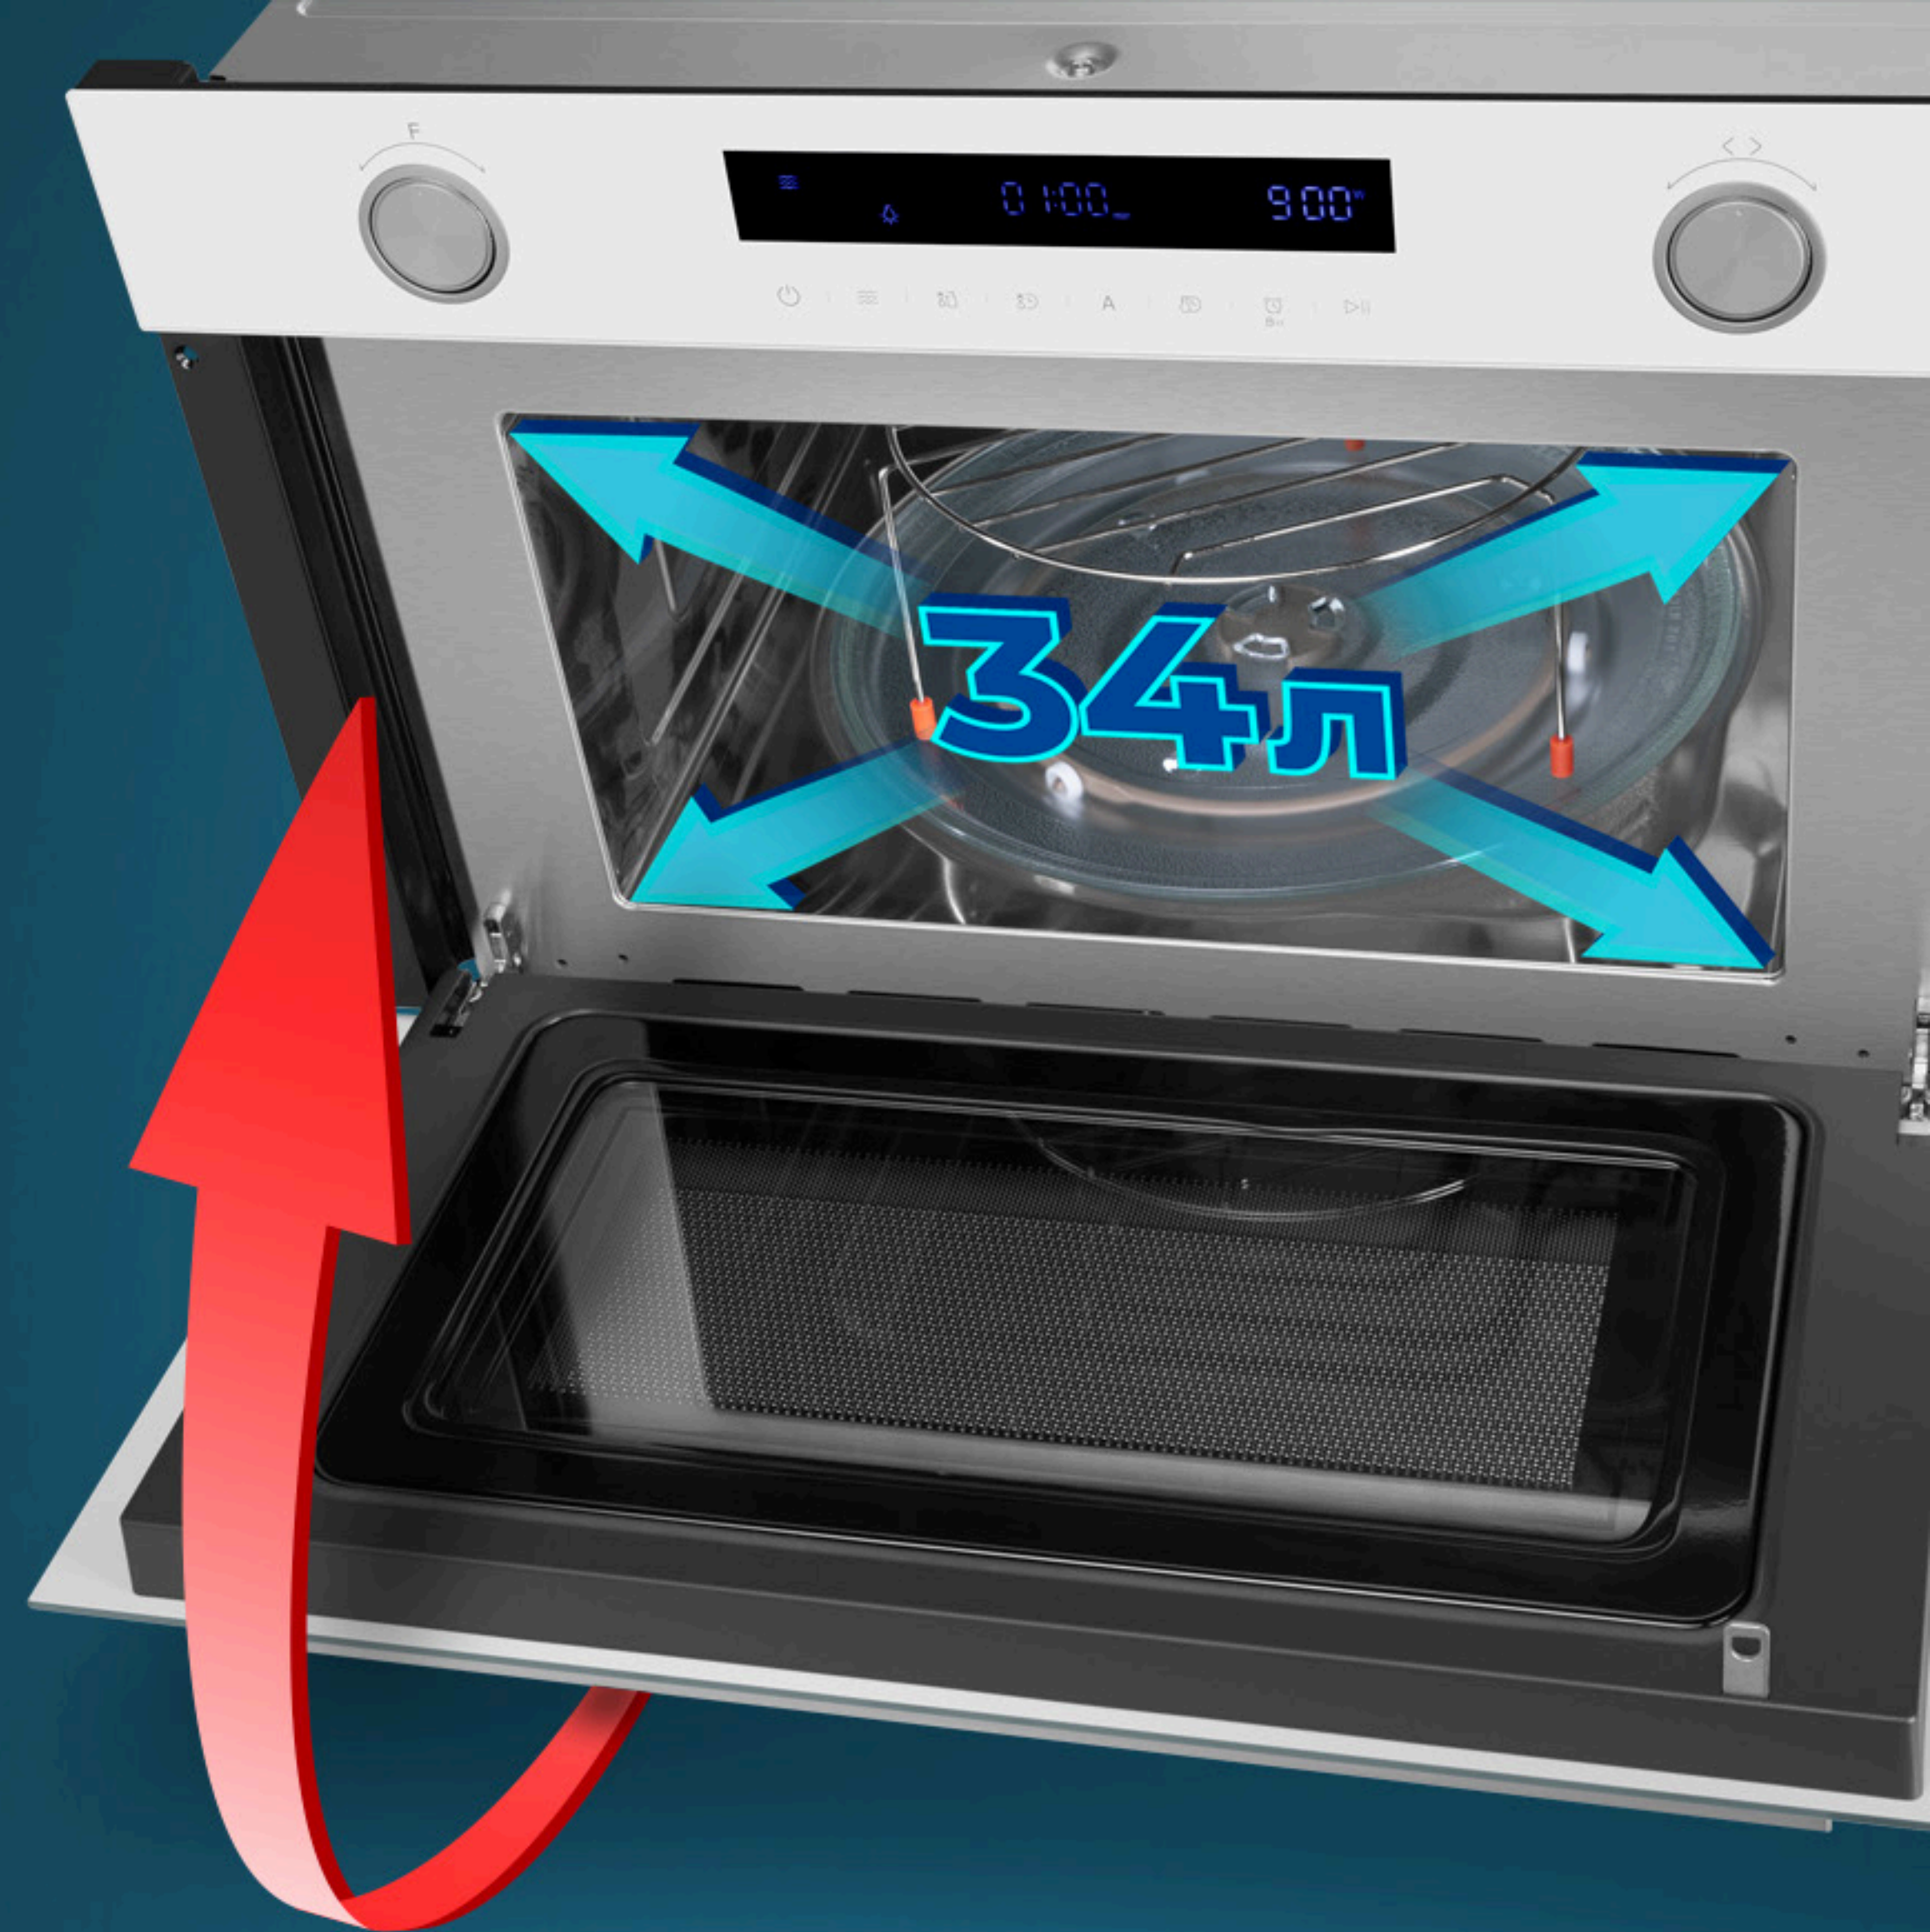

# МИКРОВОЛНОВАЯ ПЕЧЬ ВСТРАИВАЕМАЯ

MBMO349GB201

MBMO349GBG

MBMO349GW

 **MAUNFELD**

## УНИКАЛЬНЫЕ МИКРОВОЛНОВЫЕ ПЕЧИ MAUNFELD

с горизонтальной панелью управления органично впишутся в интерьер Вашей кухни.

Стеклопанель открывается сверху вниз, как в духовых шкафах. Рабочая камера этой печи имеет большой объём 34 л.

## КОМБИНИРОВАННОЕ УПРАВЛЕНИЕ

Поворотные регуляторы PUSH PULL и сенсорное управление обеспечивают комфорт и наиболее точную регулировку параметров приготовления. Большой цифровой дисплей отображает всю необходимую информацию о времени, режиме и температуре приготовления.