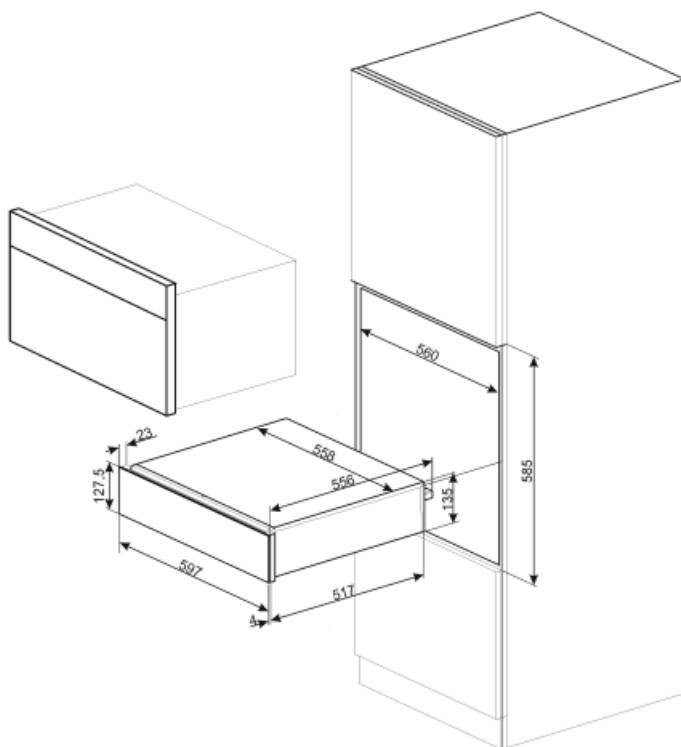

CPR115B3

Семейство продуктов
Коммерческая высота
Тип

Выдвижной ящик
15 см
Подогреватель посуды

Эстетика

Эстетика	Linea	Фронтальная панель	Полностью стеклянная
Цвет	Черный	Логотип	Шелкография
Отделка	Черный глянцевый	Расположение логотипа	Внешний
Материал дверцы	Стекло		

Технические характеристики

Механизм открывания	Push-pull	Объем	21 л
Материал основания	Нержавеющая сталь	Тип нагрева	Вентилируемый

Максимально допустимый вес 15 кг
Максимальная нагрузка на прибор 85 кг

Аксессуары в комплекте

Силиконовый коврик

Электрическое подключение

Тип электрической вилки (F;E) Schuko

Напряжение
Частота тока

220-240 В
50-60 Гц

Номинальная мощность 400 Вт
Сила тока 2 А

Логистическая информация

Ширина изделия (мм) 597 мм
Глубина изделия (мм) 538 мм

Высота продукта (мм) 135 мм

Not included accessories

KITCABLE90UK

Кабель с вилкой IEC и вилкой UK