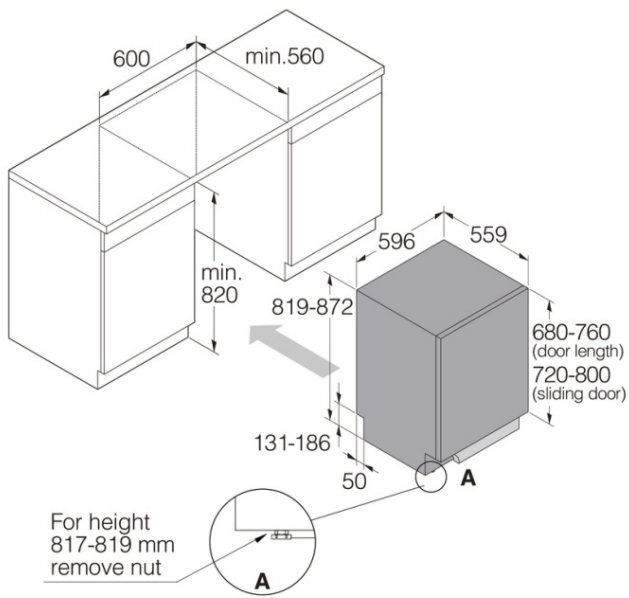

T: 8 (800) 707-08-07, E-mail: info@askorus.ru - www.asko.ru

ASKO
Inspired by Scandinavia

- Минимальная высота ниши: 600 мм
- Минимальная высота ниши: 820 мм
- Глубина (включая расстояние от стены): 560 мм
- Регулировка высоты: 53 мм

Размеры

- Ширина: 596 мм
- Высота: 819 мм
- Глубина: 554 мм
- Максимальная высота машины: 872 мм
- Длина присоединительного кабеля: 1730 мм
- Глубина с открытой дверцей: 1243 мм
- Длина заливного шланга: 163 см
- Длина сливного шланга: 200 см

Логистическая информация

- Ширина в упаковке: 640 мм
- Высота в упаковке: 890 мм
- Глубина в упаковке: 680 мм
- Вес брутто: 45,5 кг
- Артикул: 739487
- EAN-код: 3838782603594
- Область использования: бытовая