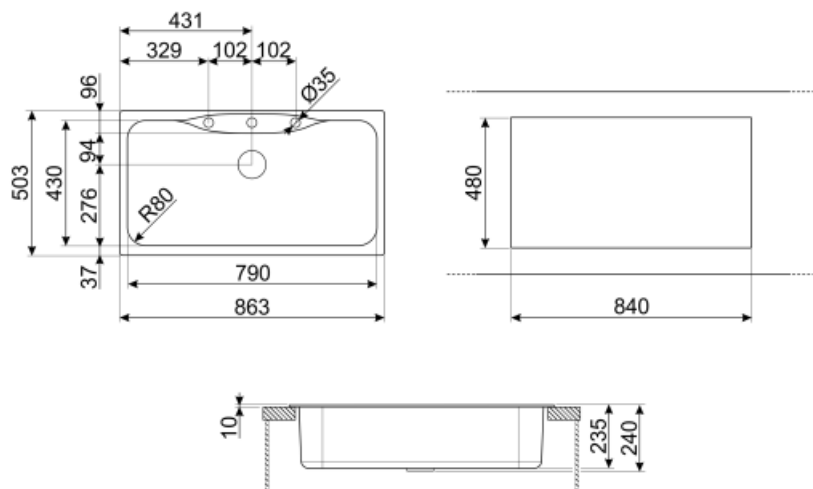

Характеристики композитного материала	Корзинчатый вентиль, Сифон с возможностью подключения посудомоечной машины, Компактный сифон с возможностью подключения посудомоечной машины, Фиксирующие зажимы, Уплотнительная лента, Предварительно установленная уплотнительная лента, Стойкость к ультрафиолетовому излучению
Глубина встраивания (мм)	5
Размеры изделия (мм)	240x860x500 мм
Размеры выреза в столешнице (мм)	840 x 480 мм
Радиус скругления шаблона для выреза	15 мм
Установка с бортиком	10 мм

Аксессуары в комплекте

Аксессуары для монтажа в комплекте	Корзинчатый вентиль, Сифон с возможностью подключения посудомоечной машины, Фиксирующие зажимы